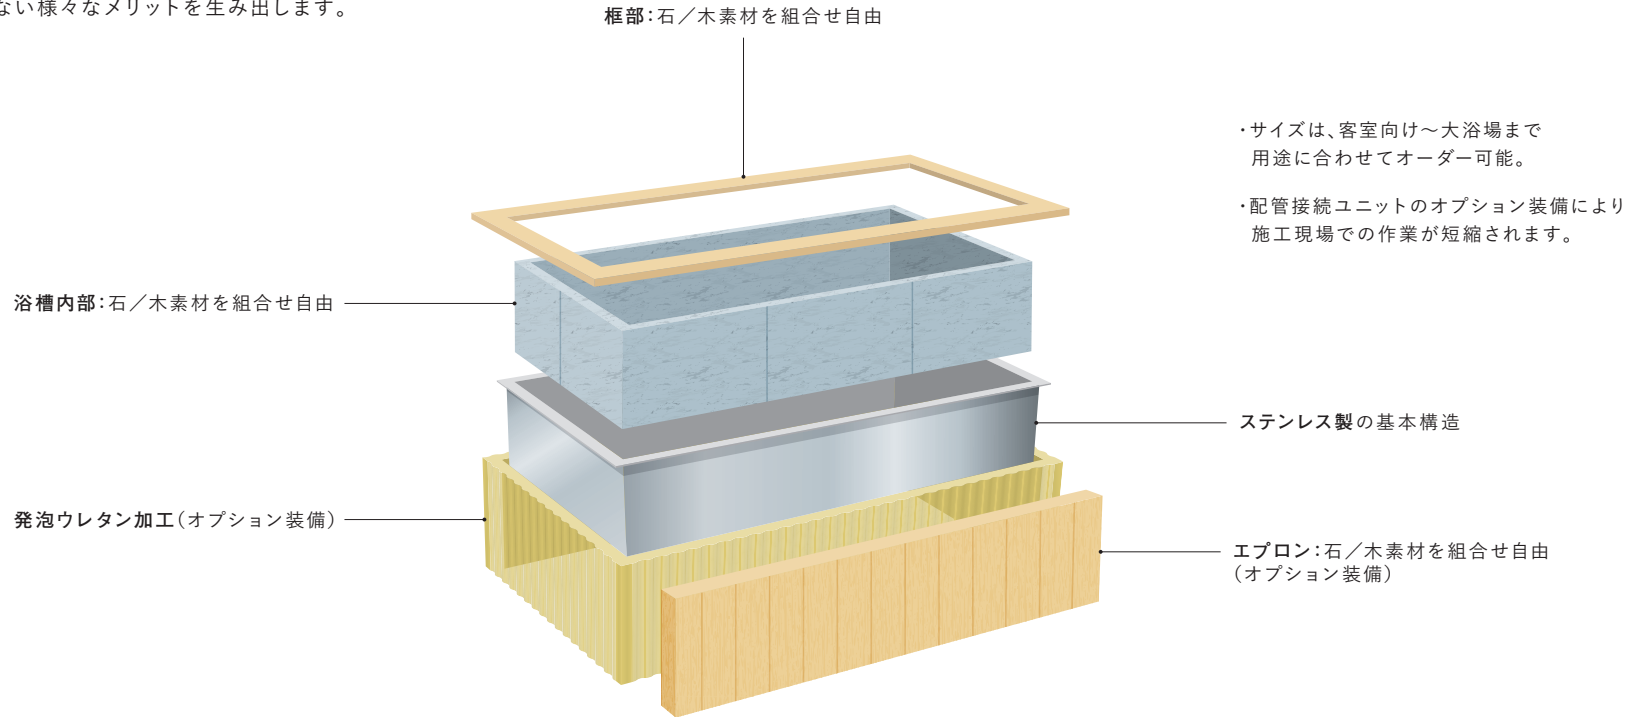

### 浴槽タイプ

デザイン・サイズはご希望に応じて  
自由にオーダーいただけます。  
右記は〈四角形〉・標準仕様(ステンレス)の  
参考例です。

## 選美槽の強み

ステンレス製の基本構造により、  
在来工法にはない様々なメリットを生み出します。

### 01 | 水漏れリスクなし

工場生産されたステンレス製防水槽を内部に使用しているため、水が浴槽外に漏れるおそれはありません。長期に渡って安心してお使いいただけます。