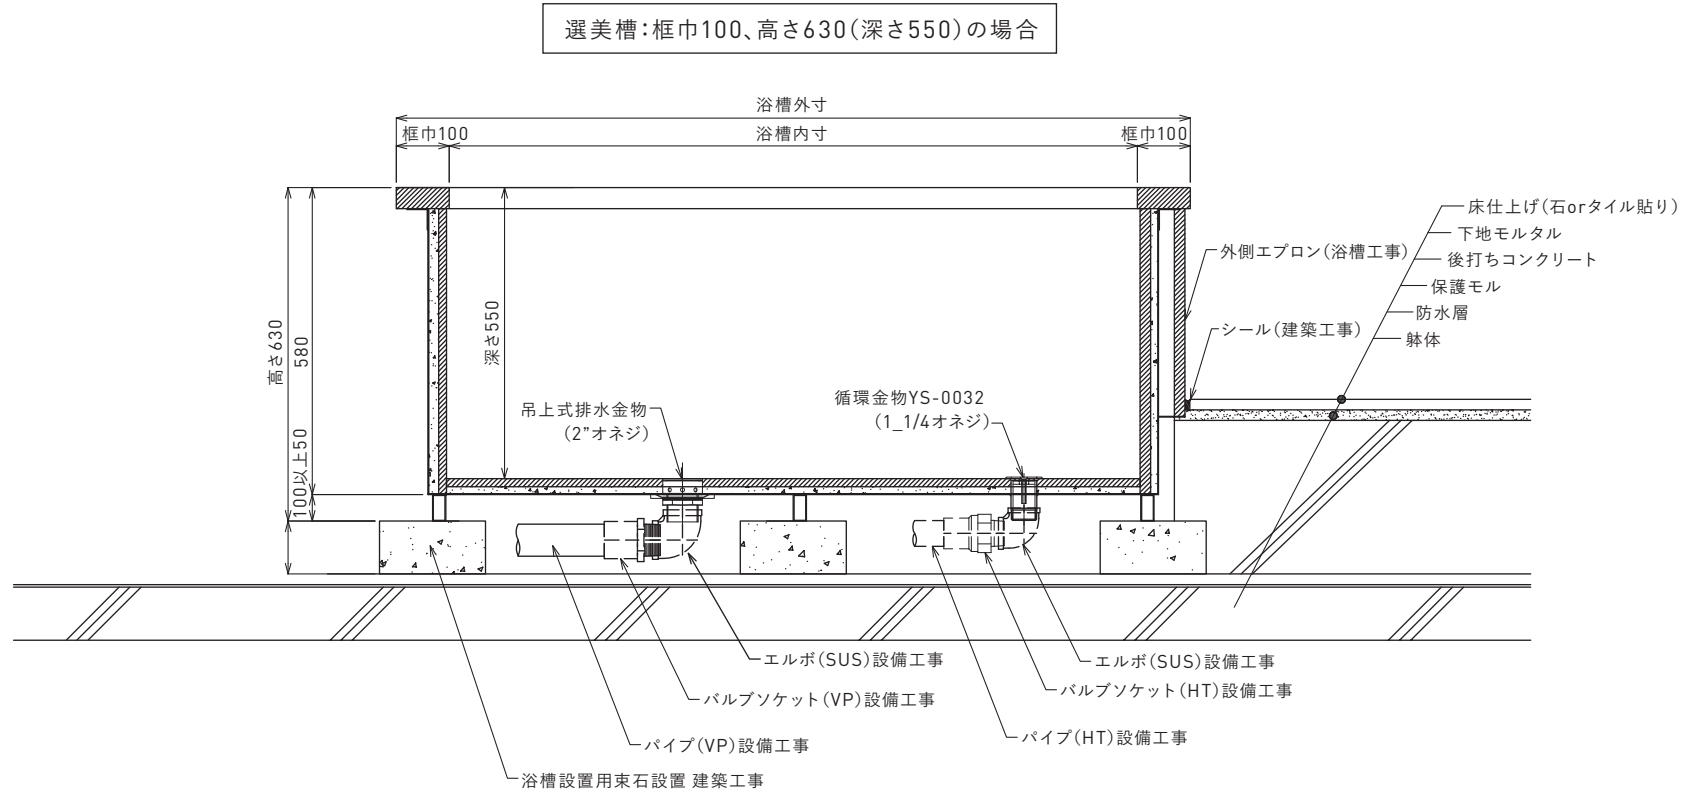

選美槽参考寸法

ご希望により自由なデザイン・サイズでオーダー可能、以下の仕様はすべて参考例です。

※浴槽へ排水金物及び循環金物取り付けまで浴槽工事とする
※浴槽の循環排水金物の繋ぎ込みからの配管工事は設備工事範囲とする
※浴槽基礎工事は建築工事とする

※循環金物口径種類 1_1/4オネジ
1_1/2オネジ
2"オネジ
3"オネジ
※排水金物口径種類 2"オネジ(1タイプのみ)