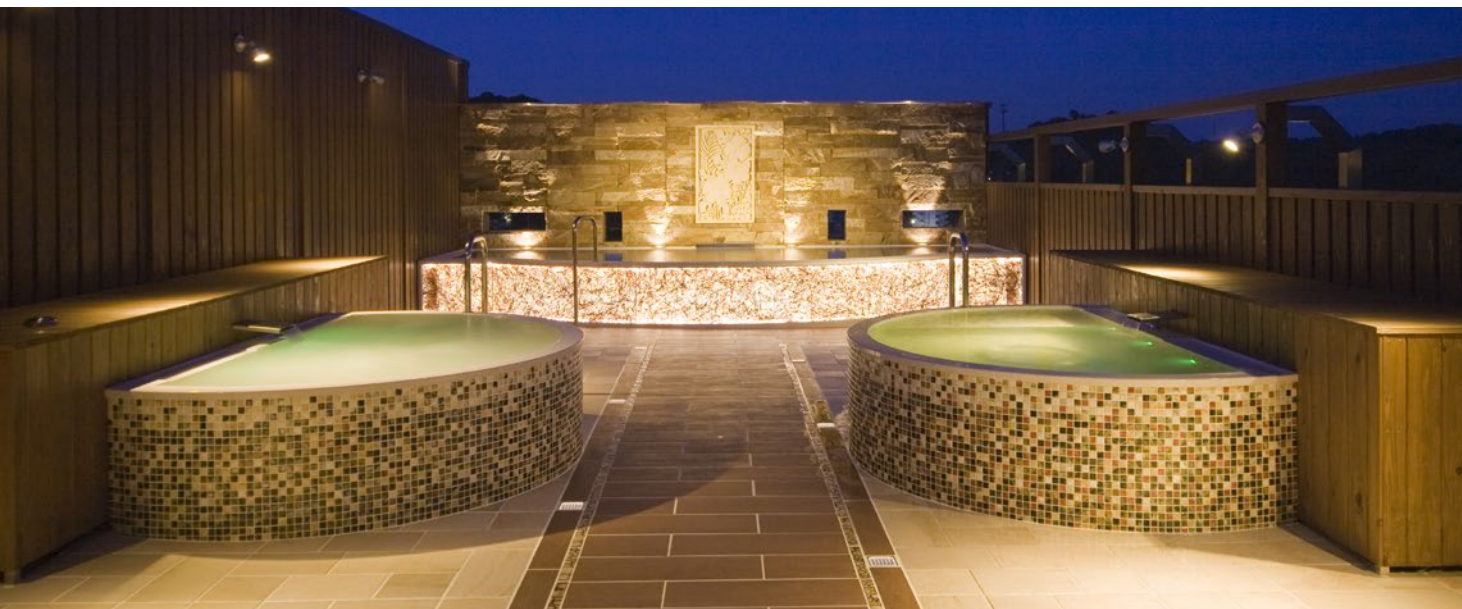

選美槽をより長くご使用いただくために

日頃のお手入れ方法

- ・ご使用後は、柔らかいスポンジなどでよく水洗いしてください。洗剤は中性洗剤を使用し、その後よく水洗いしてください。
- ・硬いタワシなどを使用する場合、傷がつくおそれがありますのでご使用は避けてください。

禁止事項

- ・アロマオイル、マッサージ用ソルト(塩)、アルコール類その他有色固体・液体などは変色するおそれがありますので、浴槽に入れないでください。
- ・オイル類やローションなどが体に付着している場合は、よく体を洗い流してから、ご入浴ください。

注意事項

- ・木製内面浴槽は、長期間乾燥した状態の場合、木が反るおそれがあります。浴槽に水を張った状態で保管してください。(循環保湿装置などが設置してある場合は、次に入浴する前に必ず水を交換してください)
- ・日中の光合成により直射日光のあたる箇所には青藻が出やすくなります。浴槽蓋などを使用することをおすすめします。
- ・当社オプションのエプロン、枕等がついている場合、浴槽同様に適度な湿度を保つようにしてください。
- ・果物、植物を使用した際は必ず、完全排水した後に浴槽の清掃を行ってください。※清掃に使用してはいけないもの：金タワシ(スチールウール)、酸性・塩素系洗剤、クレンザー(磨き粉)