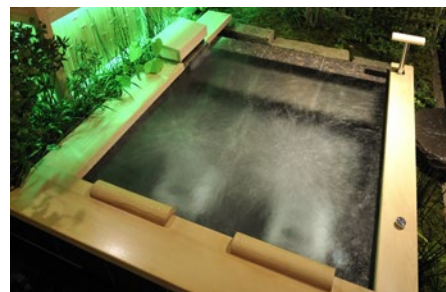

### 02 | 軽量化

在来工法の浴槽に比べモルタル使用量が少量で済むため、大幅な軽量化を実現。高層階への重量負担が少なく、設置場所の選択肢が断然広がります。

### 03 | 工期短縮

ユニット式浴槽を搬入・設置するため、現場での工程を最小限に抑えます。在来工法より短期間で完成するため、コスト削減にも繋がります。

### オーバーフロー

浴槽框に溝を設け、あふれ出るお湯を導く「あふれ口」。そのお湯を受けとめるボックス「あふれ回収」。あふれ回収の上に置くスリット入りのフタ「グレーチング」。細部にまで及ぶさりげない配慮が入浴時の満足度を高めます。