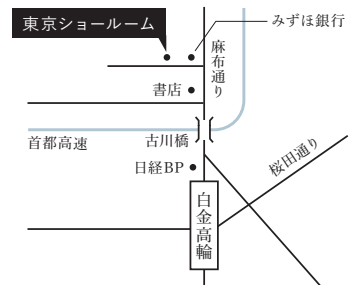

### 注意事項

- ・木製内面浴槽は、長期間乾燥した状態の場合、木が反るおそれがあります。浴槽に水を張った状態で保管してください。(循環保湿装置などが設置してある場合は、次に入浴する前に必ず水を交換してください)
- ・日中の光合成により直射日光のあたる箇所には青藻が出やすくなります。浴槽蓋などを使用することをおすすめします。
- ・当社オプションのエプロン、枕等がついている場合、浴槽同様に適度な湿度を保つようにしてください。
- ・果物、植物を使用した際は必ず、完全排水した後に浴槽の清掃を行ってください。※清掃に使用してはいけないもの：金タワシ(スチールウール)、酸性・塩素系洗剤、クレンザー(磨き粉)

## TOKYO SHOWROOM

オーダー浴槽「選美槽」やユニットバス「WABURO」、デザイン浴槽「ERN Series」の他、キッチンや洗面カウンター等にご提案している、CAMBRIA「米国製クォーツエンジニアドストーン」も展示しております。

〒106-0047 東京都港区南麻布2-11-10 定休日…火・日・祝日 営業時間…10:00～18:00

・東京メトロ南北線・都営三田線「白金高輪駅」4番出口から徒歩6分 ・東京メトロ南北線・都営大江戸線「麻布十番駅」1番出口から徒歩10分