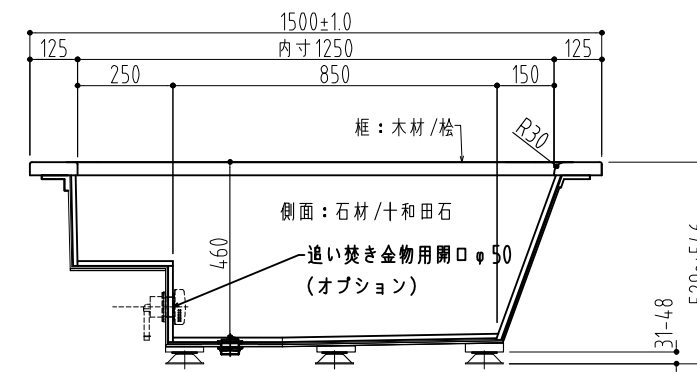

排水ゴム蓋 (フェン付)	KAKUDAI	4121-40	1個
ブラ束	調整幅31~48mm	2A型	5個
オプション			
追い焚き金物用開口		φ50開口	1ヶ所
	塩ビ製持出しリング	外形φ67内径φ48	1ヶ所

ERN-1508 ロックウッド

浴槽基礎ブラ束位置図

側面

断面B-B'

断面A-A'

側面

※ 追焚き金物は、浴槽厚19mmを挟める金物にして下さい。

浴槽総重量: 約92kg
水量: 約300ℓ