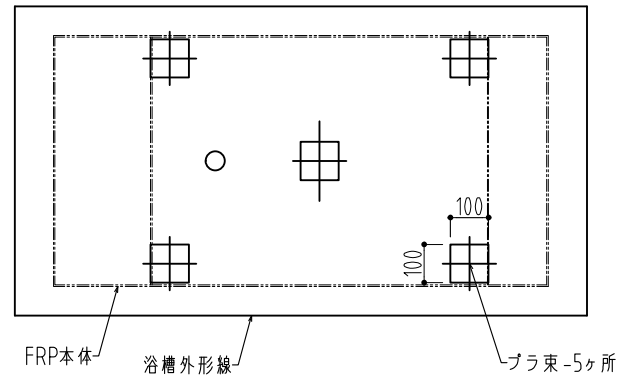

排水ゴム蓋 (フェン付)	KAKUDAI	4121-40	1個
ブラ束	調整幅31~48mm	2A型	5個
オプション			
追い焚き金物用開口		φ50開口	1ヶ所
	塩ビ製持出しリング	外形φ67内径φ48	1ヶ所

ERN-1508 ロックウッド

浴槽基礎ブラ束位置図

側面

断面B-B'

断面A-A'

側面

※ 追焚き金物は、浴槽厚19mmを挟める金物にして下さい。

浴槽総重量: 約92kg
水量: 約300ℓ