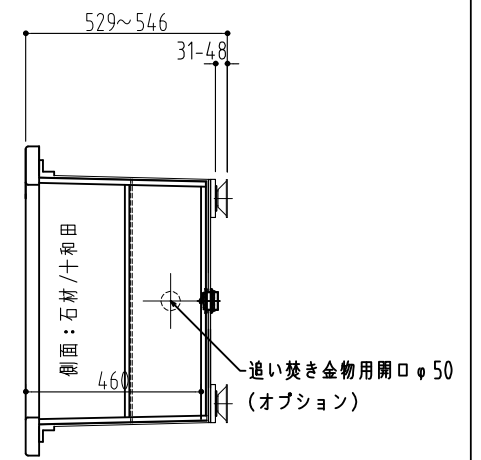

排水ゴム蓋 (フェン付)	KAKUDAI	4121-40	1個
ブラ束	調整幅31~48mm	2A型	5個
オプション			
追い焚き金物用開口		φ50開口	1ヶ所
	塩ビ製持出しリング	外形φ67内径φ48	1ヶ所

ERN-1508 ロックウッド

浴槽基礎ブラ束位置図

側面

断面B-B'

断面A-A'

側面

※ 追焚き金物は、浴槽厚19mmを挟める金物にして下さい。

浴槽総重量: 約92kg
水量: 約300ℓ