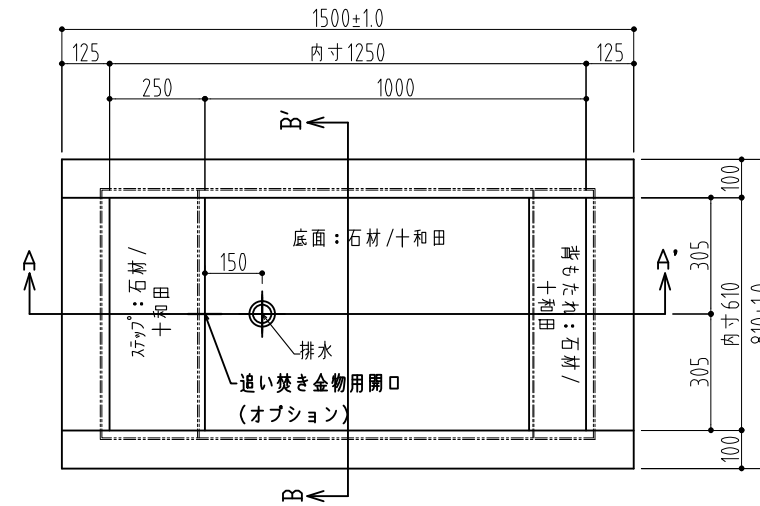

排水ゴム蓋 (フェン付)	KAKUDAI	4121-40	1個
ブラ束	調整幅31~48mm	2A型	5個
オプション			
追い焚き金物用開口		φ50開口	1ヶ所
	塩ビ製持出しリング	外形φ67内径φ48	1ヶ所

ERN-1508 ロックウッド

浴槽基礎ブラ束位置図

側面

断面B-B'

断面A-A'

側面

※ 追焚き金物は、浴槽厚19mmを挟める金物にして下さい。

浴槽総重量: 約92kg
水量: 約300ℓ