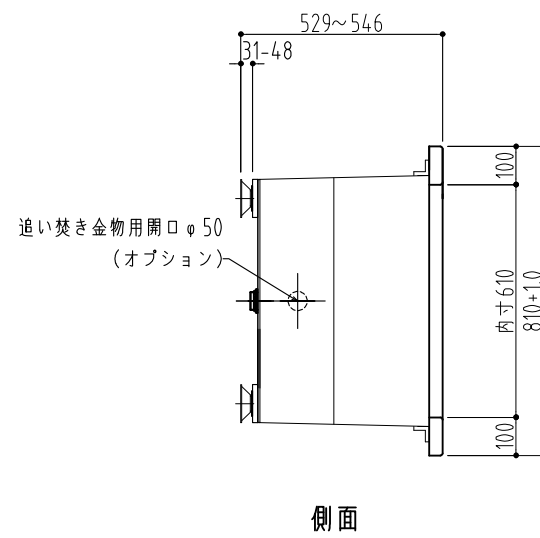

排水ゴム蓋 (フェン付)	KAKUDAI	4121-40	1個
ブラ束	調整幅31~48mm	2A型	5個
オプション			
追い焚き金物用開口		φ50開口	1ヶ所
	塩ビ製持出しリング	外形φ67内径φ48	1ヶ所

ERN-1508 ロックウッド

浴槽基礎ブラ束位置図

側面

断面B-B'

断面A-A'

側面

※ 追焚き金物は、浴槽厚19mmを挟める金物にして下さい。

浴槽総重量: 約92kg
水量: 約300ℓ