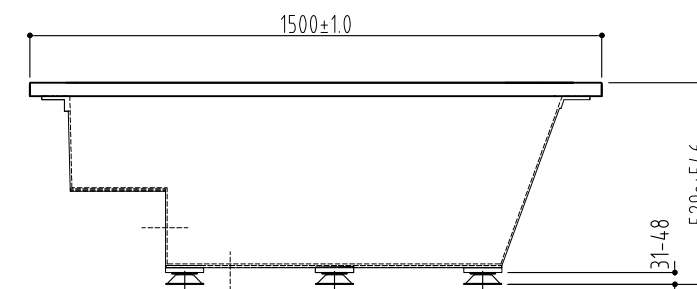

排水ゴム蓋 (フェン付)	KAKUDAI	4121-40	1個
ブラ束	調整幅31~48mm	2A型	5個
オプション			
追い焚き金物用開口		φ50開口	1ヶ所
	塩ビ製持出しリング	外形φ67内径φ48	1ヶ所

ERN-1508 ロックウッド

浴槽基礎ブラ束位置図

側面

断面B-B'

断面A-A'

側面

※ 追焚き金物は、浴槽厚19mmを挟める金物にして下さい。

浴槽総重量: 約92kg
水量: 約300ℓ