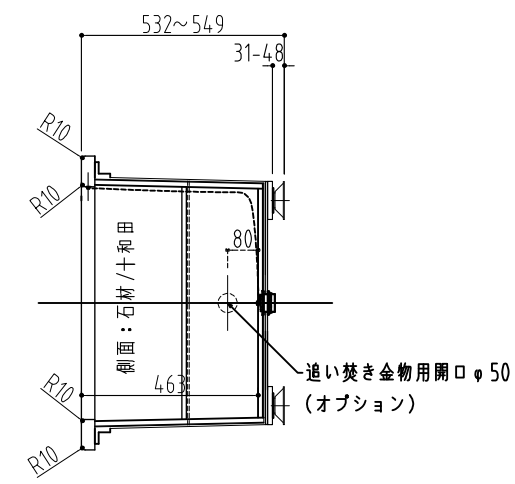

排水ゴム蓋 (フタ付)	KAKUDAI	4121-40	1個
ブラ束	調整幅31~48mm	2A型	5個
オプション			
追い焚き金物用開口		φ50開口	1ヶ所
	塩ビ製持出しリング	外形φ67内径φ48	1ヶ所

ERN-1508ストーンタイプ^o

番号	修正日	修正内容

浴槽基礎ブラ束位置図

側面

断面B-B'

断面A-A'

側面

※追い焚き金物は、浴槽厚19mmを挟める金物にして下さい。

浴槽総重量: 約120kg
水量: 約300L