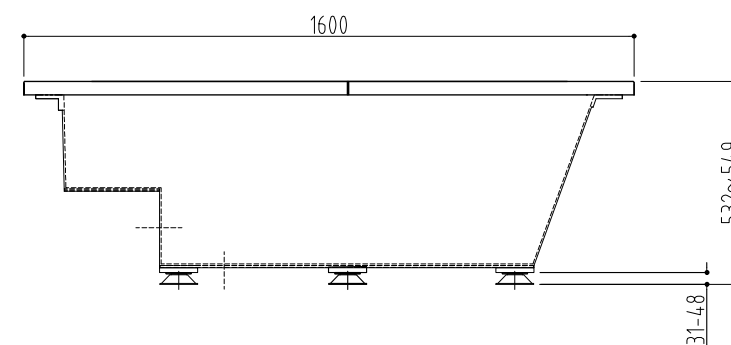

排水ゴム蓋 (フタ付)	KAKUDAI	4121-40	1個
ブラ束	調整幅31~48mm	2A型	5個
オプション			
追い焚き金物用開口		φ50開口	1ヶ所
	塩ビ製持出しリング	外形φ67内径φ48	1ヶ所

ERN-1508ストーンタイプ^o

番号	修正日	修正内容

浴槽基礎ブラ束位置図

側面

断面B-B'

断面A-A'

側面

※追い焚き金物は、浴槽厚19mmを挟める金物にして下さい。

浴槽総重量: 約120kg
水量: 約300L