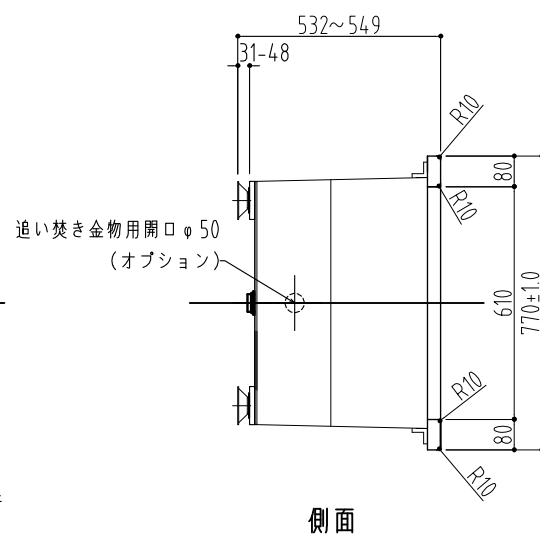

排水ゴム蓋 (フタ付)	KAKUDAI	4121-40	1個
ブラ束	調整幅31~48mm	2A型	5個
オプション			
追い焚き金物用開口		φ50開口	1ヶ所
	塩ビ製持出しリング	外形φ67内径φ48	1ヶ所

ERN-1508ストーンタイプ^o

番号	修正日	修正内容

浴槽基礎ブラ束位置図

側面

断面B-B'

断面A-A'

側面

※追い焚き金物は、浴槽厚19mmを挟める金物にして下さい。

浴槽総重量: 約120kg
水量: 約300L