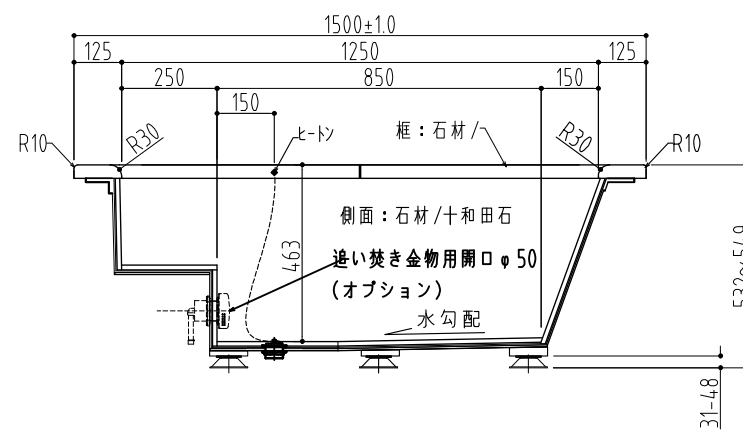

排水ゴム蓋 (フタ付)	KAKUDAI	4121-40	1個
ブラ束	調整幅31~48mm	2A型	5個
オプション			
追い焚き金物用開口		φ50開口	1ヶ所
	塩ビ製持出しリング	外形φ67内径φ48	1ヶ所

ERN-1508ストーンタイプ^o

番号	修正日	修正内容

浴槽基礎ブラ束位置図

側面

断面B-B'

断面A-A'

側面

※追い焚き金物は、浴槽厚19mmを挟める金物にして下さい。

浴槽総重量: 約120kg
水量: 約300L