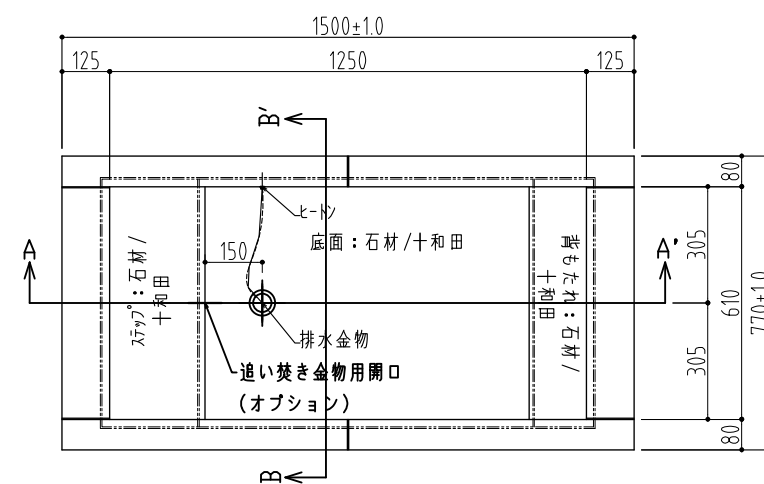

排水ゴム蓋 (フタ付)	KAKUDAI	4121-40	1個
ブラ束	調整幅31~48mm	2A型	5個
オプション			
追い焚き金物用開口		φ50開口	1ヶ所
	塩ビ製持出しリング	外形φ67内径φ48	1ヶ所

ERN-1508ストーンタイプ^o

番号	修正日	修正内容

浴槽基礎ブラ束位置図

側面

断面B-B'

断面A-A'

側面

※追い焚き金物は、浴槽厚19mmを挟める金物にして下さい。

浴槽総重量: 約120kg
水量: 約300L