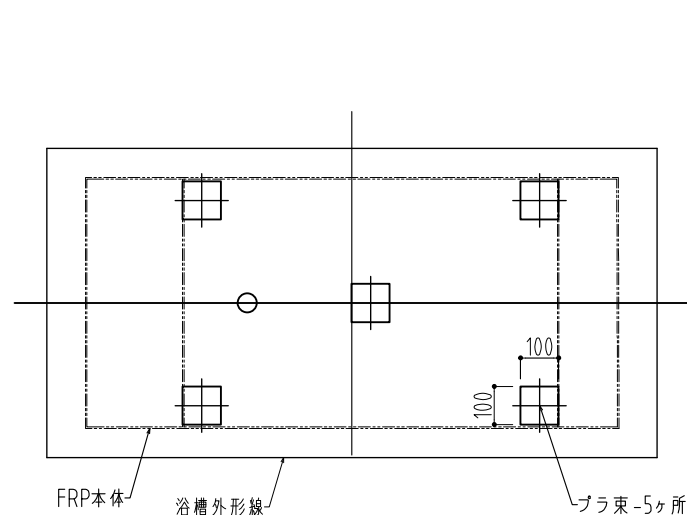

排水ゴム蓋 (フタ付)	KAKUDAI	4121-40	1個
ブラ束	調整幅31~48mm	2A型	5個
オプション			
追い焚き金物用開口		φ50開口	1ヶ所
	塩ビ製持出しリング	外形φ67内径φ48	1ヶ所

ERN-1508ストーンタイプ^o

番号	修正日	修正内容

浴槽基礎ブラ束位置図

側面

断面B-B'

断面A-A'

側面

※追い焚き金物は、浴槽厚19mmを挟める金物にして下さい。

浴槽総重量: 約120kg
水量: 約300L