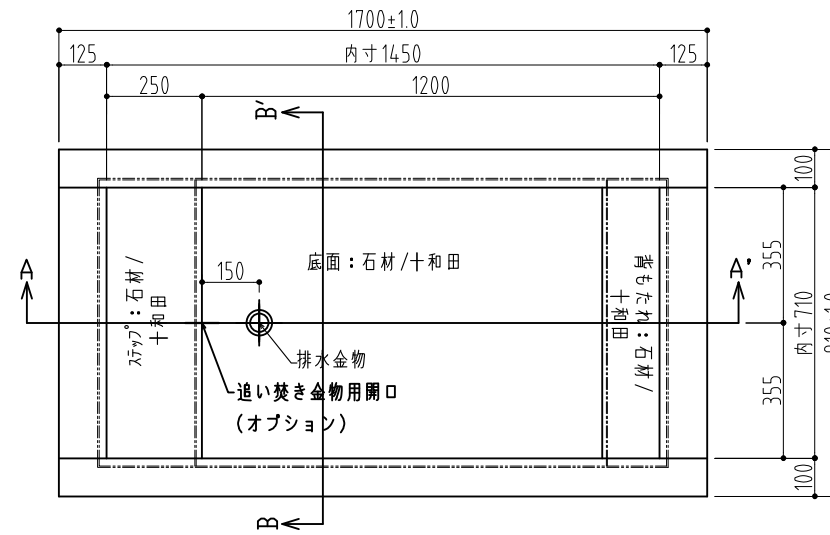

排水ゴム蓋 (フタ付)	KAKUDAI	4121-40	1個
ブラ束	調整幅31~48mm	2A型	5個
オプション			
追い焚き金物用開口		φ50開口	1ヶ所
	塩ビ製持出しリング	外形φ67内径φ48	1ヶ所

# ERN-1709ロックウッド

浴槽基礎ブラ束位置図

側面

断面B-B'

断面A-A'

側面

※追い焚き金物は、浴槽厚19mmを挟める金物にして下さい。

浴槽総重量: 約115kg  
水量: 約417ℓ