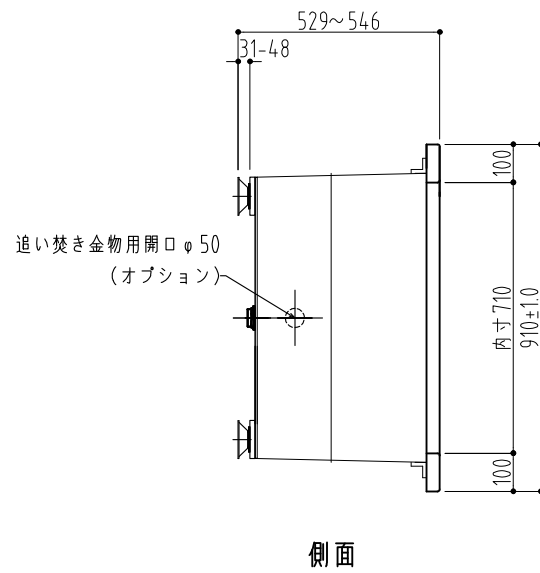

排水ゴム蓋 (フタ付)	KAKUDAI	4121-40	1個
ブラ束	調整幅31~48mm	2A型	5個
オプション			
追い焚き金物用開口		φ50開口	1ヶ所
	塩ビ製持出しリング	外形φ67内径φ48	1ヶ所

# ERN-1709ロックウッド

浴槽基礎ブラ束位置図

側面

断面B-B'

断面A-A'

側面

※追い焚き金物は、浴槽厚19mmを挟める金物にして下さい。

浴槽総重量: 約115kg  
水量: 約417ℓ