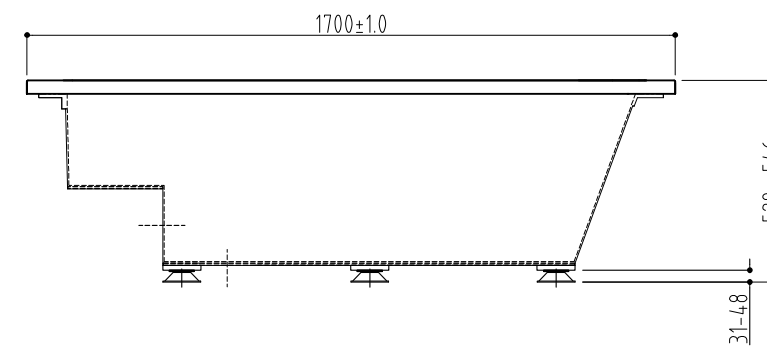

# ERN-1709ロックウッド

浴槽基礎ブラ束位置図

側面

断面B-B'

断面A-A'

側面

※追い焚き金物は、浴槽厚19mmを挟める金物にして下さい。

浴槽総重量: 約115kg  
水量: 約417ℓ