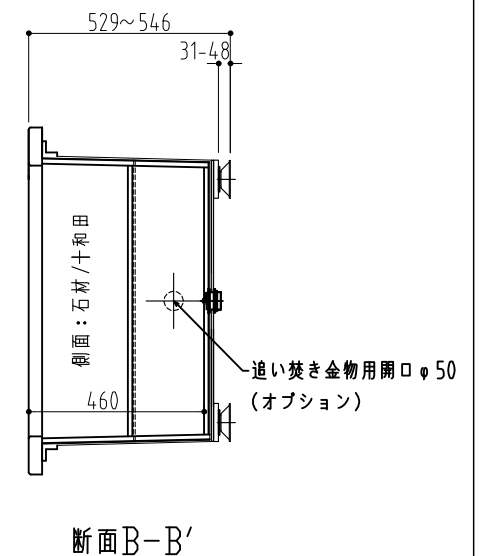

排水ゴム蓋 (フタ付)	KAKUDAI	4121-40	1個
ブラ束	調整幅31~48mm	2A型	5個
オプション			
追い焚き金物用開口		φ50開口	1ヶ所
	塩ビ製持出しリング	外形φ67内径φ48	1ヶ所

# ERN-1709ロックウッド

浴槽基礎ブラ束位置図

側面

断面B-B'

断面A-A'

側面

※追い焚き金物は、浴槽厚19mmを挟める金物にして下さい。

浴槽総重量: 約115kg  
水量: 約417ℓ