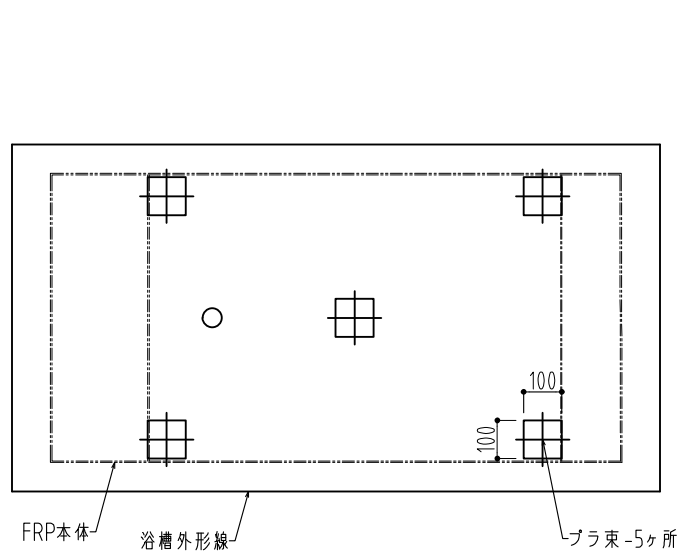

排水ゴム蓋 (フタ付)	KAKUDAI	4121-40	1個
ブラ束	調整幅31~48mm	2A型	5個
オプション			
追い焚き金物用開口		φ50開口	1ヶ所
	塩ビ製持出しリング	外形φ67内径φ48	1ヶ所

# ERN-1709ロックウッド

浴槽基礎ブラ束位置図

側面

断面B-B'

断面A-A'

側面

※追い焚き金物は、浴槽厚19mmを挟める金物にして下さい。

浴槽総重量: 約115kg  
水量: 約417ℓ