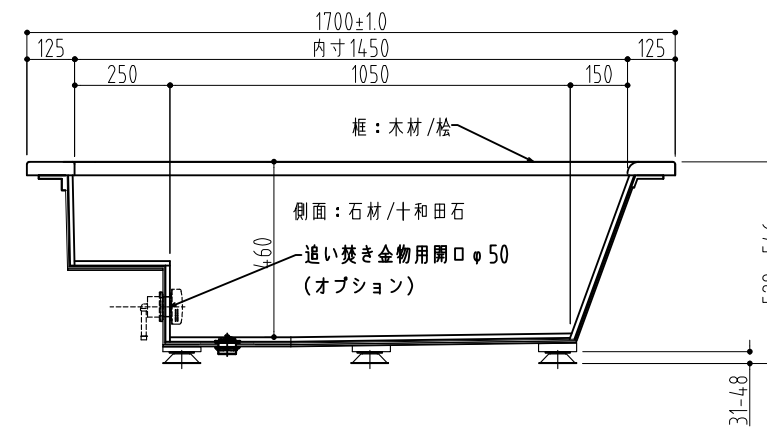

# ERN-1709ロックウッド

浴槽基礎ブラ束位置図

側面

断面B-B'

断面A-A'

側面

※追い焚き金物は、浴槽厚19mmを挟める金物にして下さい。

浴槽総重量: 約115kg  
水量: 約417ℓ