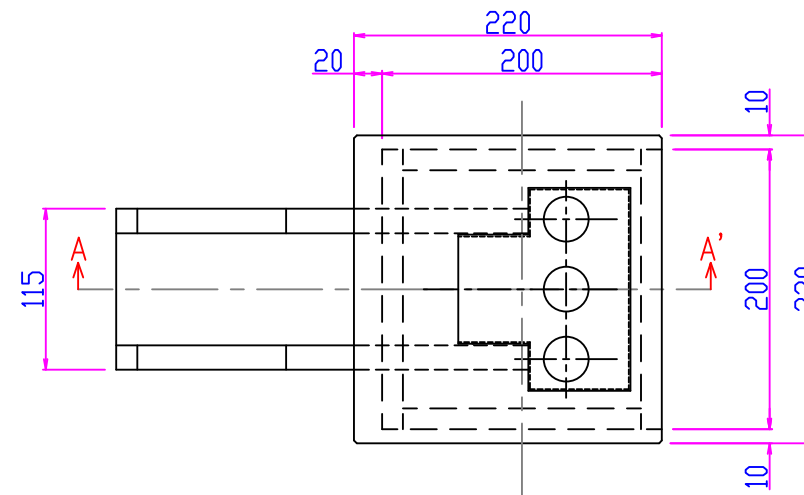

番号	修正日	修正内容

石材：  
重量：約18Kg  
最大吐出量：33L/min