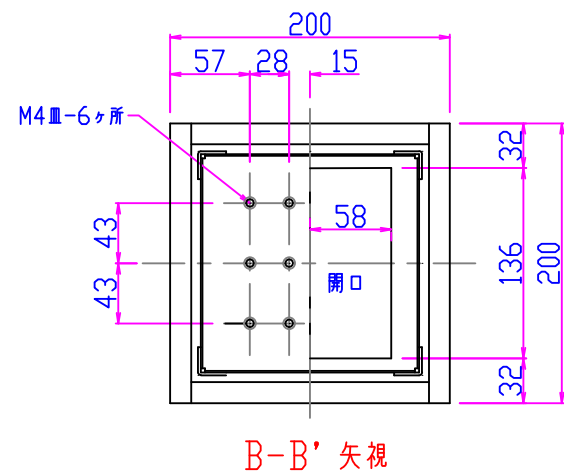

番号	修正日	修正内容

石材：  
重量：約18Kg  
最大吐出量：33L/min