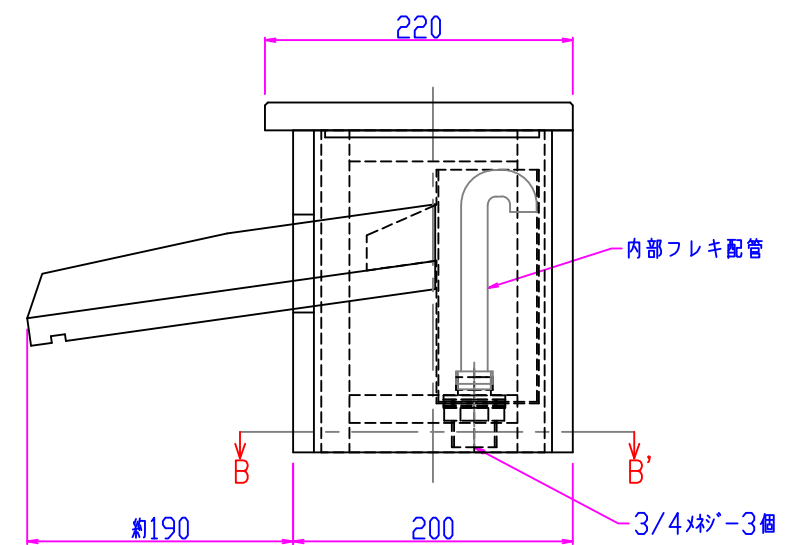

番号	修正日	修正内容

石材：  
重量：約18Kg  
最大吐出量：33L/min