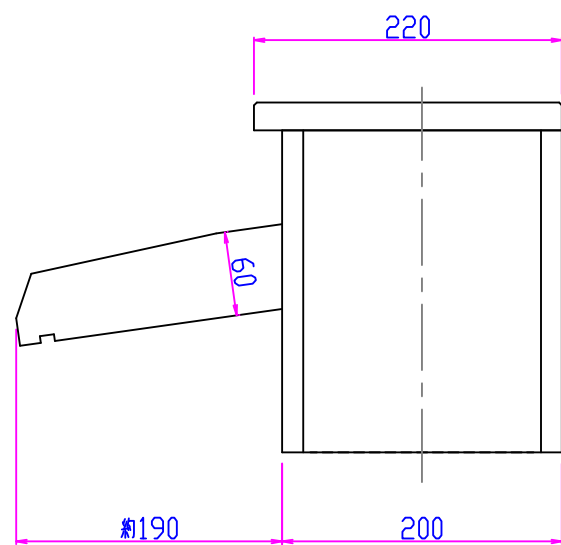

番号	修正日	修正内容

石材：  
重量：約18Kg  
最大吐出量：33L/min