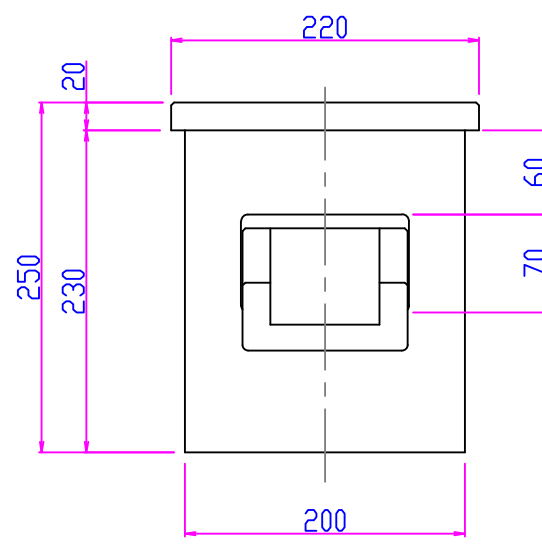

番号	修正日	修正内容

石材：  
重量：約18Kg  
最大吐出量：33L/min