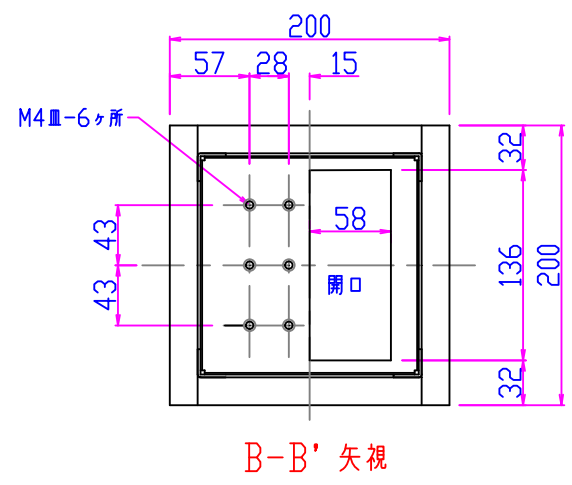

番号	修正日	修正内容

木材：
重量：約5Kg
最大吐出量：33L/min