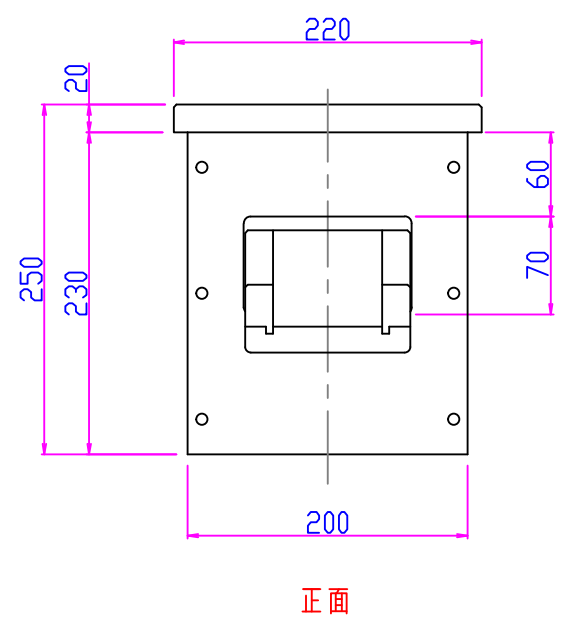

番号	修正日	修正内容

木材：
重量：約5Kg
最大吐出量：33L/min