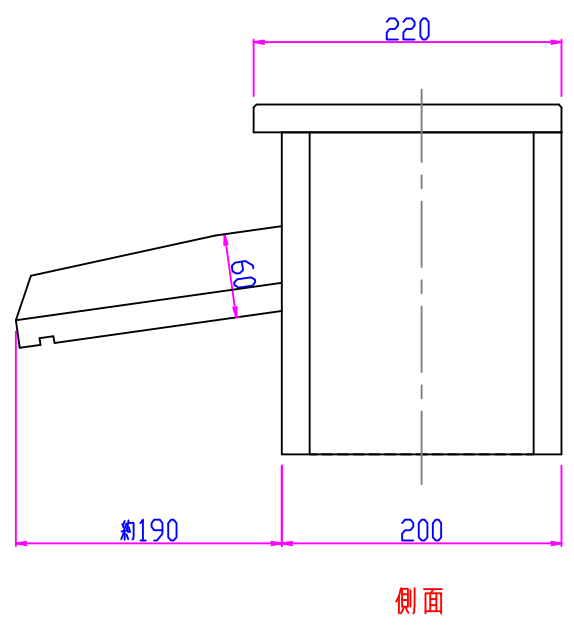

番号	修正日	修正内容

木材：
重量：約5Kg
最大吐出量：33L/min