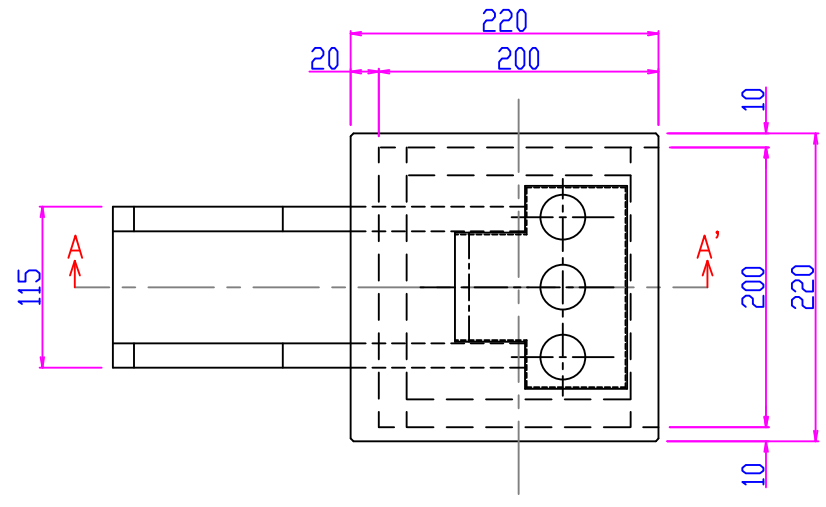

番号	修正日	修正内容

木材：
重量：約5Kg
最大吐出量：33L/min