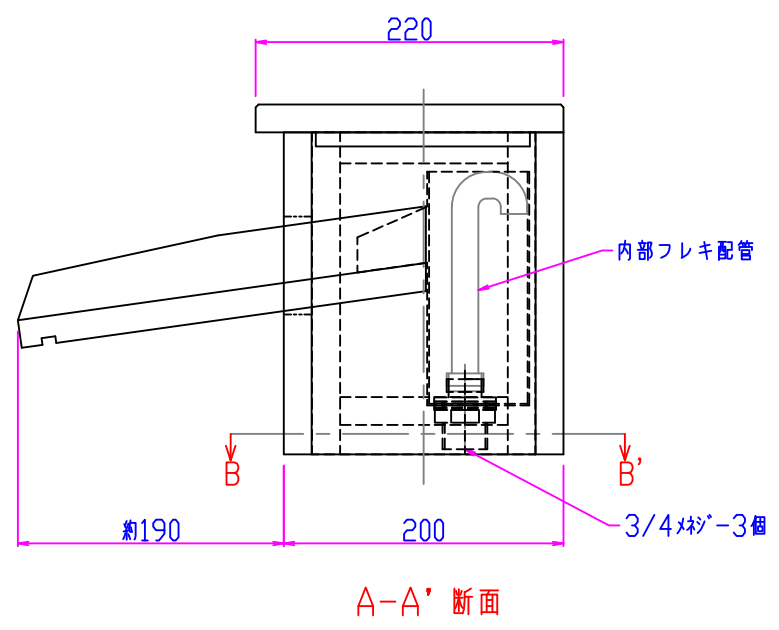

番号	修正日	修正内容

木材：
重量：約5Kg
最大吐出量：33L/min