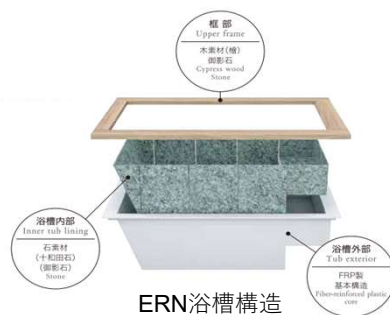

## ■ これが「石貼り浴槽」ERN！

ホテル・旅館で人気の「石造り」浴槽。石造り風ながら、在来工法（石造り）には難しい軽量化、高防水性、高耐震性、温泉対応などの高機能性をもち、宿の湯浴み空間をご自宅・別荘へも導入できるようにしたのが、アステック独自のWABURO「石貼り浴槽」規格型ERN（イーアルエヌ）シリーズです。今、ご自宅・別荘に「和モダン石貼り浴槽」を設置できる選択肢が広がりました。

発売以来当社No.1セラーを誇る規格型「石貼り浴槽」ERN Rock Wood 仕様

## ■ 防水性、防震性、温泉対応 安心の性能と品質

耐久性、重量、使いやすさを考慮し、FRPをベースに、十和田石の内装石貼り、框には天然檜または本御影石を使用した本格的な天然素材浴槽となっています。FRPの躯体による漏水対策・耐震対策ほか、独自の工法により温泉泉質による劣化低減も実現しています。

## ■ 天然素材が醸す 至高の「湯浴み」空間と時間

遠赤外線やマイナスイオンを発生し、癒やし効果を高める「十和田石」を浴槽内部に採用。天然が織りなすブルーとグリーンの色は水に濡れると「鮮やかな青」に色づき、心をほぐす癒やしを演出します。浴槽の顔になる框には心地よい香りと美しい木目をもつ天然素材「檜」を採用。森林浴効能で知られるフィトンチッドを放つ檜特有の芳香に加え、優しい木目、手触り・・・五感に響く癒やしが空間に広がります。