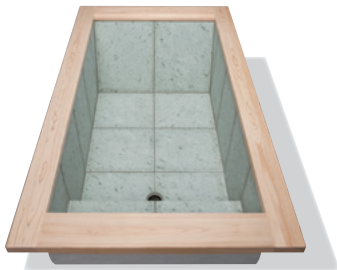

Premier **VILLA** Fontaine
＜プレミア・ヴィラ・フォンテーヌ＞

別荘仕様
500万円より

※洗面室はイメージであり、価格には含まれません。

「檜の佇まい」×「湯浴み」で広がる最上級の癒しのひととき

湯 fontaine
＜ユフォンテーヌ＞ 湯出し口

檜 湯出し口 標準仕様

アステックが独自に開発した、家庭でも設置可能なコンパクトな湯出し口。水の流れを目で見て愉しみ、音で聴く。多くの方がもつ憧れと贅沢を形にしました。

檜 mur de cyprès
＜ミュールドウシプレス＞ 檜ウォール

檜フラットウォール 標準仕様

檜材を一面に贅沢使用。やわらかい木肌が目にやさしいだけでなく、檜から発散されるフィトンチッドがリラックス効果を高めます。最高級のしつらえで毎日に“癒し”をお届けします。

和モダン石貼り浴槽 標準仕様

木肌がなめらかな檜「框」

浴槽の顔となる框（かまち）には心地よい香りと木肌をもつ自然素材「檜」を採用しました。肌触りが良く、入浴をやさしくサポートします。

希少な天然石「十和田石」採用

浴槽内部には希少な十和田石を採用。遠赤外線やマイナスイオンが発生し、癒し効果を高めるほか、水に濡れると「鮮やかな青」に色づき、入浴時間を美しく彩ります。また、浴槽外部、床面、腰板部には黒御影石を贅沢に使用しています。

商品情報 PM-LINE Premier VILLA Fontaine

PMV-1616	サイズ：W1600×D1600×H2192	本体価格：500万円(税込550万円)	PMV-1624	サイズ：W1600×D2400×H2200	本体価格：590万円(税込649万円)
PMV-1618	サイズ：W1600×D1800×H2192	本体価格：520万円(税込572万円)	PMV-1822	サイズ：W1800×D2200×H2200	本体価格：610万円(税込671万円)
PMV-1620	サイズ：W1600×D2000×H2200	本体価格：540万円(税込594万円)	PMV-2024	サイズ：W2000×D2400×H2200	本体価格：640万円(税込704万円)