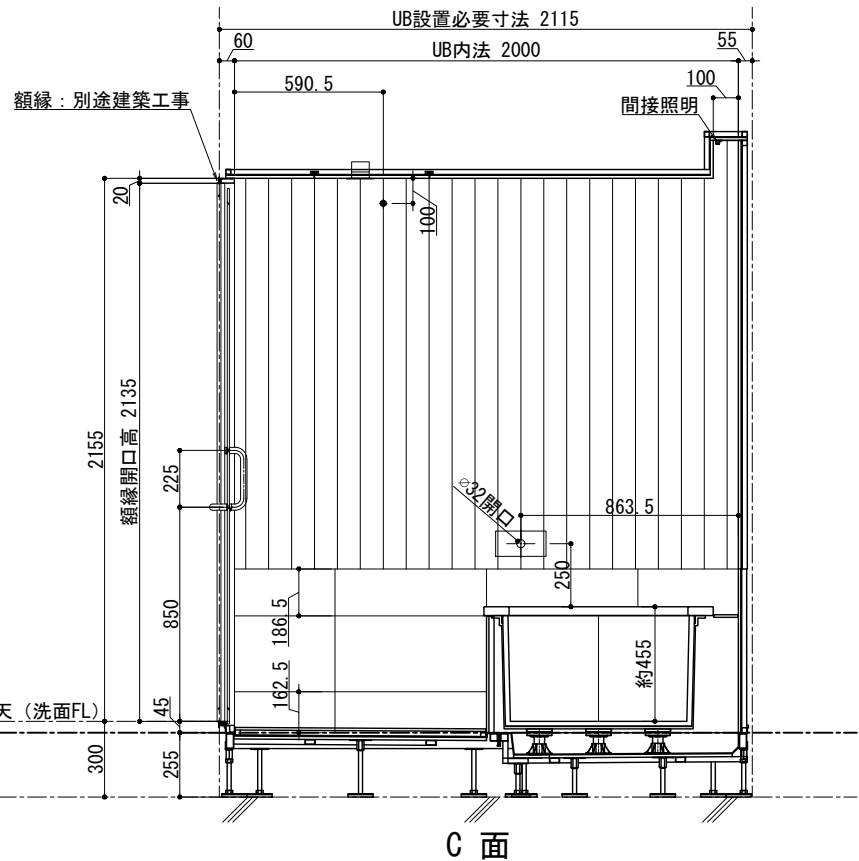

ドアバリエーション

品目	仕様・詳細
天井パネル	木製・スーパーエバーウッド t12 (防虫処理・防カビ処理) 吉野檜 点検口付
床仕上げ(タイル)	Quartz (ブラック/ベージュ/ホワイト) 598×598×10 t
目皿	SUS製: HL仕上げ タイル貼り(床同材)
壁仕上げ(檜)	木製: スーパーエバーウッド t12 (防虫処理・防カビ処理) 吉野檜
壁仕上げ(タイル)	Quartz (ブラック/ベージュ/ホワイト) 298×598×10 t
ドア枠	SUS製枠 鏡面仕上げ
扉	透明強化ガラス t8 クリア (UV外部飛散防止フィルム貼/フィルム色: クリア)
丁番	SUS 仕上げ: 鏡面
ドアハンドル	SUS 仕上げ: 鏡面
ドアストッパー	本体: クロムメッキ 先端ゴム: 乳白色 長ビス仕様
カウンター天板	壁同材
カウンターエプロン	壁同材
デザイン浴槽	ロクウッドタイプ1594×910×約570H (内寸1350×710×約455H) 満水容量377リットル
仕上げ	框: 吉野檜 (スーパーエバーウッド) 内部: 十和田石
ポップアップ排水栓	カルラック (H43) 1600L (16) /30A
追い抜き金物	ネジ式90° 曲がり
浴槽デッキ (天板)	壁同材 排水金物付
浴槽エプロン	Quartz (ブラック/ベージュ/ホワイト) 598×598×10 t
洗い場水栓	グローサーモ2000 (サーモスタットバス・シャワー混合栓+インレット)
シャワーヘッド	ユーフォリア モノ ハンドシャワー
シャワーホース	メタルシャワーホース L=1750mm
スライドバー	角度可変シャワーホルダー付 920mm
湯出口(自涌口)	ウッドタイプ: 吉野檜 (スーパーエバーウッド) 湯出口ハンドル ×2ヶ
照明器具 (ダウンライト)	防雨・防湿型: LEDダウンライト (電球色2700K) 調光タイプ ×2ヶ
照明器具 (間接照明)	防雨・防湿型: LEDスリムタイプ (電球色2700K) 調光タイプ

本社: 東京都港区白金1-27-6 白金高輪ステーションビル5F  
 TEL: 03-6450-3126 / FAX: 03-6450-3132  
 東京ショールーム: 東京都港区南麻布2-11-10  
 TEL: 03-6435-4726

検図

営業

製図

作図日

縮尺

客先名/工事名

標準図

図面番号

1:30

設計

図面名称 <WABURO> PM-LINE premier VILLA 1620-Aタイプ

PMV-1620A