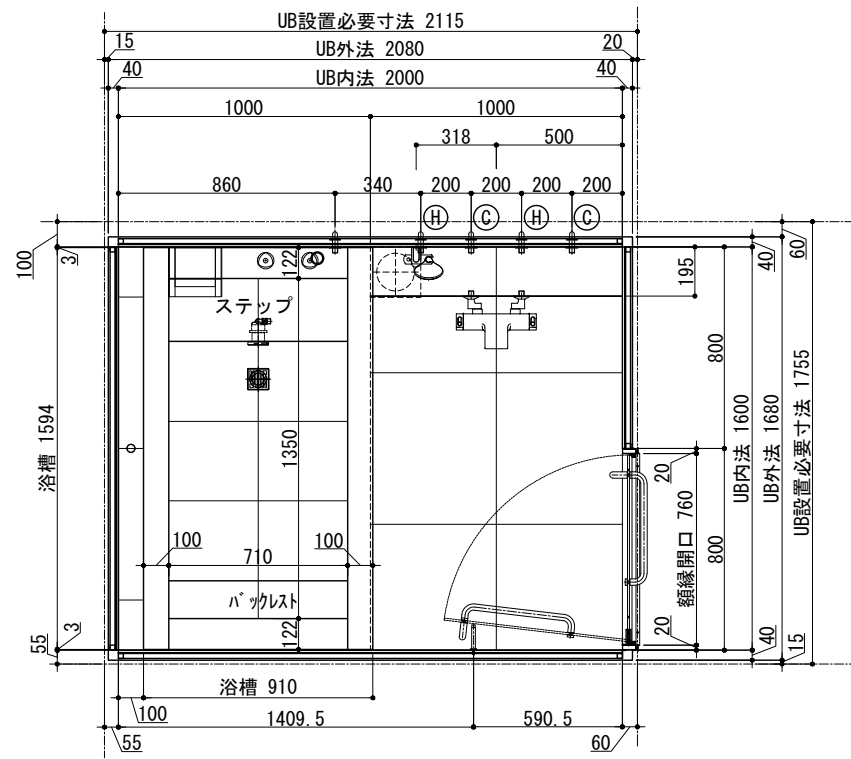

ドアバリエーション

品目	仕様・詳細
天井パネル	木製・スーパーエバーウッド t12 (防虫処理・防カビ処理) 吉野檜 点検口付
床仕上げ(タイル)	Quartz (ブラック/ベージュ/ホワイト) 598×598×10 t
目皿	SUS製: HL仕上げ タイル貼り(床同材)
壁仕上げ(檜)	木製: スーパーエバーウッド t12 (防虫処理・防カビ処理) 吉野檜
壁仕上げ(タイル)	Quartz (ブラック/ベージュ/ホワイト) 298×598×10 t
ドア枠	SUS製枠 鏡面仕上げ
扉	透明強化ガラス t8 クリア (UV外部飛散防止フィルム貼/フィルム色: クリア)
丁番	SUS 仕上げ: 鏡面
ドアハンドル	SUS 仕上げ: 鏡面
ドアストッパー	本体: クロムメッキ 先端ゴム: 乳白色 長ビス仕様
カウンター天板	壁同材
カウンターエプロン	壁同材
デザイン浴槽	ロクウッドタイプ1594×910×約570H (内寸1350×710×約455H) 満水容量377リットル
仕上げ	框: 吉野檜 (スーパーエバーウッド) 内部: 十和田石
ポップアップ排水栓	カルラック (H43) 1600L (16) /30A
追い抜き金物	ネジ式90° 曲がり
浴槽デッキ (天板)	壁同材 排水金物付
浴槽エプロン	Quartz (ブラック/ベージュ/ホワイト) 598×598×10 t
洗い場水栓	グローサーモ2000 (サーモスタットバス・シャワー混合栓+インレット)
シャワーヘッド	ユーフォリア モノ ハンドシャワー
シャワーホース	メタルシャワーホース L=1750mm
スライドバー	角度可変シャワーホルダー付 920mm
湯出口(自涌口)	ウッドタイプ: 吉野檜 (スーパーエバーウッド) 湯出口ハンドル ×2ヶ
照明器具 (ダウンライト)	防雨・防湿型: LEDダウンライト (電球色2700K) 調光タイプ ×2ヶ
照明器具 (間接照明)	防雨・防湿型: LEDスリムタイプ (電球色2700K) 調光タイプ

図面番号

1:30

設計

図面名称 <WABURO> PM-LINE premier VILLA 1620-Aタイプ

PMV-1620A