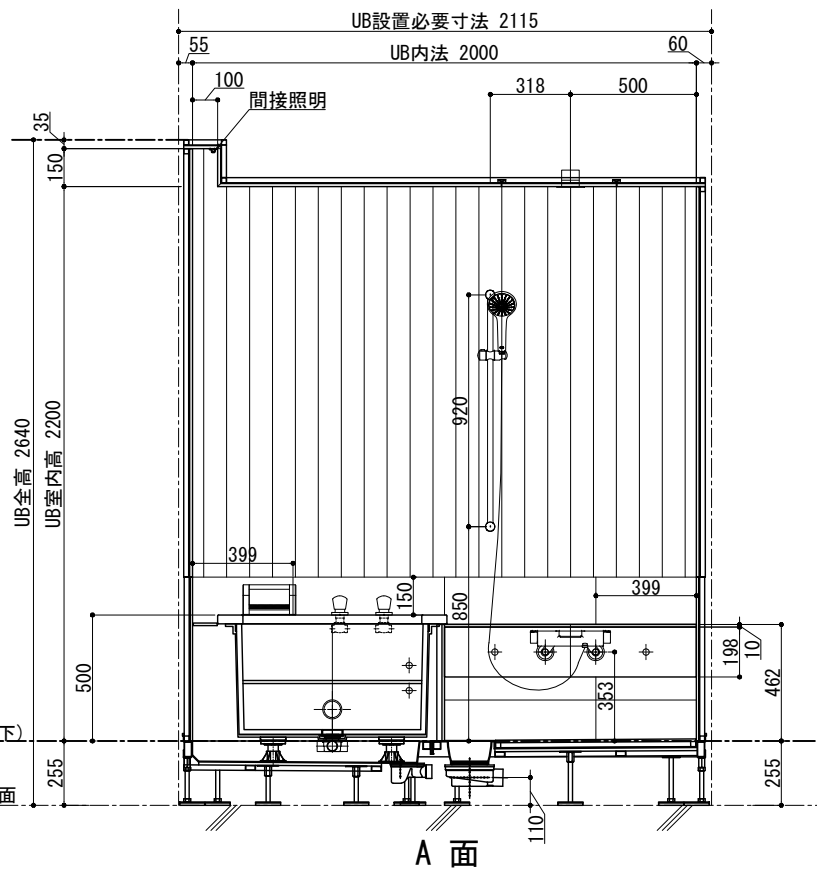

ドアバリエーション

品目	仕様・詳細
天井パネル	木製・スーパーエバーウッド t12 (防虫処理・防カビ処理) 吉野檜 点検口付
床仕上げ(タイル)	Quartz (ブラック/ベージュ/ホワイト) 598×598×10 t
目皿	SUS製: HL仕上げ タイル貼り(床同材)
壁仕上げ(檜)	木製: スーパーエバーウッド t12 (防虫処理・防カビ処理) 吉野檜
壁仕上げ(タイル)	Quartz (ブラック/ベージュ/ホワイト) 298×598×10 t
ドア枠	SUS製枠 鏡面仕上げ
扉	透明強化ガラス t8 クリア (UV外部飛散防止フィルム貼/フィルム色: クリア)
丁番	SUS 仕上げ: 鏡面
ドアハンドル	SUS 仕上げ: 鏡面
ドアストッパー	本体: クロムメッキ 先端ゴム: 乳白色 長ビス仕様
カウンター天板	壁同材
カウンターエプロン	壁同材
デザイン浴槽	ロクウッドタイプ1594×910×約570H (内寸1350×710×約455H) 満水容量377リットル
仕上げ	框: 吉野檜 (スーパーエバーウッド) 内部: 十和田石
ポップアップ排水栓	カルラック (H43) 1600L (16) /30A
追い抜き金物	ネジ式90° 曲がり
浴槽デッキ (天板)	壁同材 排水金物付
浴槽エプロン	Quartz (ブラック/ベージュ/ホワイト) 598×598×10 t
洗い場水栓	グローサーモ2000 (サーモスタットバス・シャワー混合栓+インレット)
シャワーヘッド	ユーフォリア モノ ハンドシャワー
シャワーホース	メタルシャワーホース L=1750mm
スライドバー	角度可変シャワーホルダー付 920mm
湯出口(自涌口)	ウッドタイプ: 吉野檜 (スーパーエバーウッド) 湯出口ハンドル ×2ヶ
照明器具 (ダウンライト)	防雨・防湿型: LEDダウンライト (電球色2700K) 調光タイプ ×2ヶ
照明器具 (間接照明)	防雨・防湿型: LEDスリムタイプ (電球色2700K) 調光タイプ

本社: 東京都港区白金1-27-6 白金高輪ステーションビル5F  
 TEL: 03-6450-3126 / FAX: 03-6450-3132  
 東京ショールーム: 東京都港区南麻布2-11-10  
 TEL: 03-6435-4726

検図

営業

製図

作図日

縮尺

客先名/工事名

標準図

図面番号

1:30

設計

図面名称 <WABURO> PM-LINE premier VILLA 1620-Aタイプ

PMV-1620A