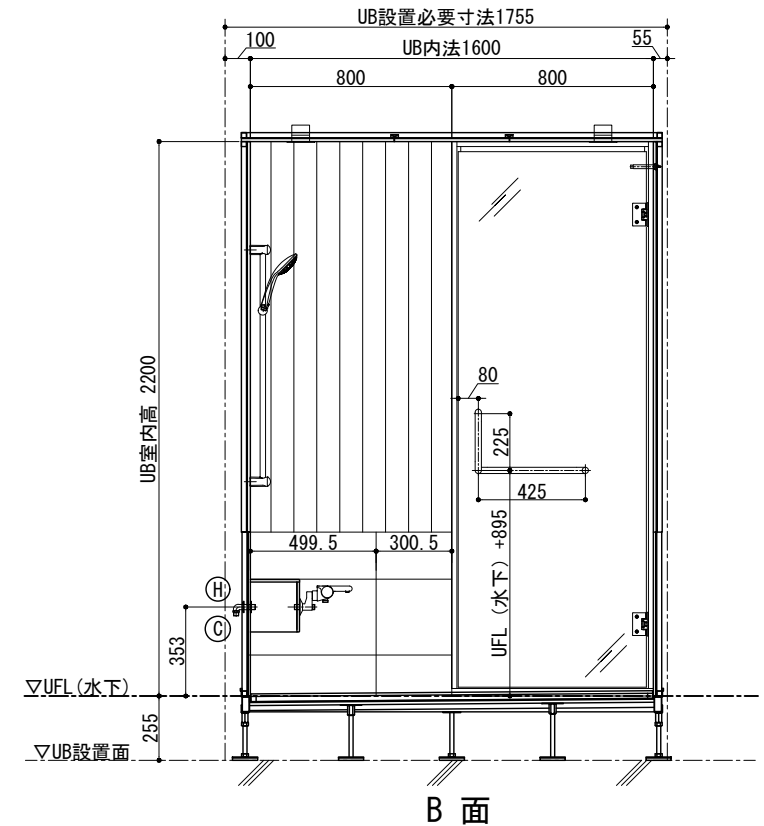

ドアバリエーション

品目	仕様・詳細
天井パネル	木製・スーパーエバーウッド t12 (防虫処理・防カビ処理) 吉野檜 点検口付
床仕上げ(タイル)	Quartz (ブラック/ベージュ/ホワイト) 598×598×10 t
目皿	SUS製: HL仕上げ タイル貼り(床同材)
壁仕上げ(檜)	木製: スーパーエバーウッド t12 (防虫処理・防カビ処理) 吉野檜
壁仕上げ(タイル)	Quartz (ブラック/ベージュ/ホワイト) 298×598×10 t
ドア枠	SUS製枠 鏡面仕上げ
扉	透明強化ガラス t8 クリア (UV外部飛散防止フィルム貼/フィルム色: クリア)
丁番	SUS 仕上げ: 鏡面
ドアハンドル	SUS 仕上げ: 鏡面
ドアストッパー	本体: クロムメッキ 先端ゴム: 乳白色 長ビス仕様
カウンター天板	壁同材
カウンターエプロン	壁同材
デザイン浴槽	ロクウッドタイプ1594×910×約570H (内寸1350×710×約455H) 満水容量377リットル
仕上げ	框: 吉野檜 (スーパーエバーウッド) 内部: 十和田石
ポップアップ排水栓	カルラック (H43) 1600L (16) /30A
追い抜き金物	ネジ式90° 曲がり
浴槽デッキ (天板)	壁同材 排水金物付
浴槽エプロン	Quartz (ブラック/ベージュ/ホワイト) 598×598×10 t
洗い場水栓	グローサーモ2000 (サーモスタットバス・シャワー混合栓+インレット)
シャワーヘッド	ユーフォリア モノ ハンドシャワー
シャワーホース	メタルシャワーホース L=1750mm
スライドバー	角度可変シャワーホルダー付 920mm
湯出口(自涌口)	ウッドタイプ: 吉野檜 (スーパーエバーウッド) 湯出口ハンドル ×2ヶ
照明器具 (ダウンライト)	防雨・防湿型: LEDダウンライト (電球色2700K) 調光タイプ ×2ヶ
照明器具 (間接照明)	防雨・防湿型: LEDスリムタイプ (電球色2700K) 調光タイプ

図面番号

1:30

設計

図面名称 <WABURO> PM-LINE premier VILLA 1620-Aタイプ

PMV-1620A