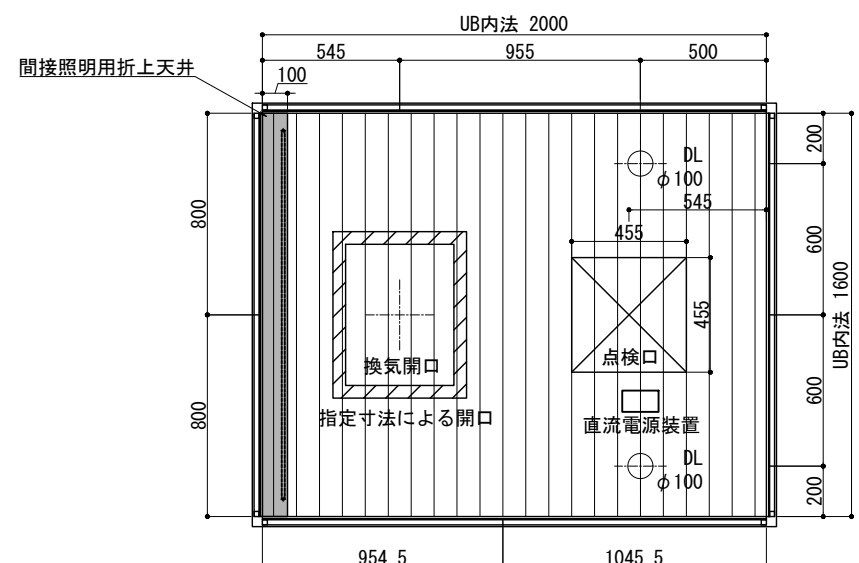

ドアバリエーション

品目	仕様・詳細
天井パネル	木製・スーパーエバーウッド t12 (防虫処理・防カビ処理) 吉野檜 点検口付
床仕上げ(タイル)	Quartz (ブラック/ベージュ/ホワイト) 598×598×10 t
目皿	SUS製: HL仕上げ タイル貼り(床同材)
壁仕上げ(檜)	木製: スーパーエバーウッド t12 (防虫処理・防カビ処理) 吉野檜
壁仕上げ(タイル)	Quartz (ブラック/ベージュ/ホワイト) 298×598×10 t
ドア枠	SUS製枠 鏡面仕上げ
扉	透明強化ガラス t8 クリア (UV外部飛散防止フィルム貼/フィルム色: クリア)
丁番	SUS 仕上げ: 鏡面
ドアハンドル	SUS 仕上げ: 鏡面
ドアストッパー	本体: クロムメッキ 先端ゴム: 乳白色 長ビス仕様
カウンター天板	壁同材
カウンターエプロン	壁同材
デザイン浴槽	ロクウッドタイプ1594×910×約570H (内寸1350×710×約455H) 満水容量377リットル
仕上げ	框: 吉野檜 (スーパーエバーウッド) 内部: 十和田石
ポップアップ排水栓	カルラック (H43) 1600L (16) /30A
追い抜き金物	ネジ式90° 曲がり
浴槽デッキ (天板)	壁同材 排水金物付
浴槽エプロン	Quartz (ブラック/ベージュ/ホワイト) 598×598×10 t
洗い場水栓	グローサーモ2000 (サーモスタットバス・シャワー混合栓+インレット)
シャワーヘッド	ユーフォリア モノ ハンドシャワー
シャワーホース	メタルシャワーホース L=1750mm
スライドバー	角度可変シャワーホルダー付 920mm
湯出口(自涌口)	ウッドタイプ: 吉野檜 (スーパーエバーウッド) 湯出口ハンドル ×2ヶ
照明器具 (ダウンライト)	防雨・防湿型: LEDダウンライト (電球色2700K) 調光タイプ ×2ヶ
照明器具 (間接照明)	防雨・防湿型: LEDスリムタイプ (電球色2700K) 調光タイプ

図面番号

1:30

設計

図面名称 <WABURO> PM-LINE premier VILLA 1620-Aタイプ

PMV-1620A