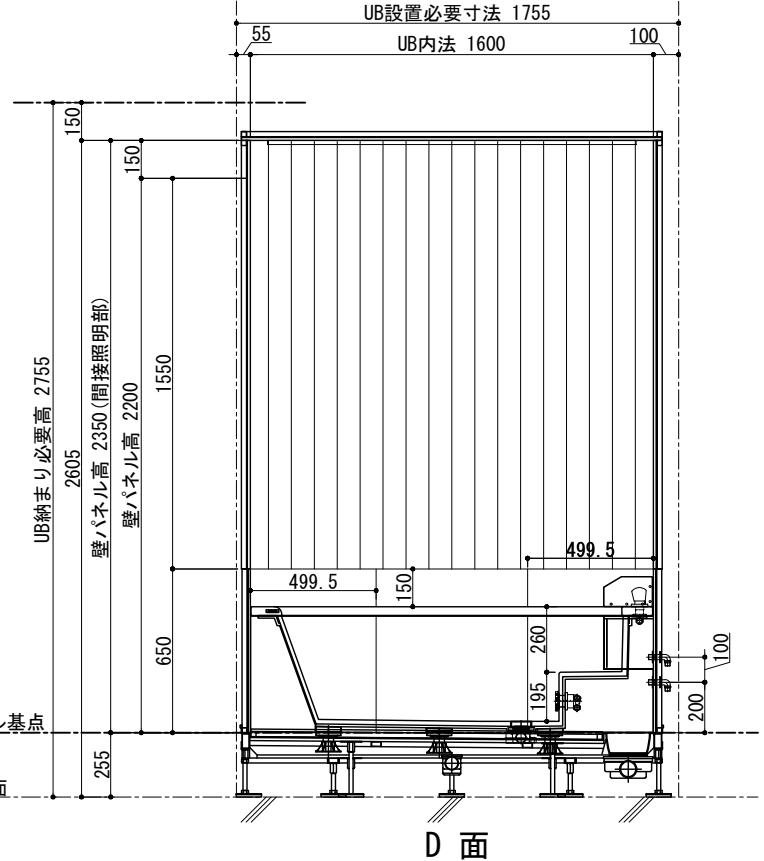

ドアバリエーション

品目	仕様・詳細
天井パネル	木製・スーパーエバーウッド t12 (防虫処理・防カビ処理) 吉野檜 点検口付
床仕上げ(タイル)	Quartz (ブラック/ベージュ/ホワイト) 598×598×10 t
目皿	SUS製: HL仕上げ タイル貼り(床同材)
壁仕上げ(檜)	木製: スーパーエバーウッド t12 (防虫処理・防カビ処理) 吉野檜
壁仕上げ(タイル)	Quartz (ブラック/ベージュ/ホワイト) 298×598×10 t
ドア枠	SUS製枠 鏡面仕上げ
扉	透明強化ガラス t8 クリア (UV外部飛散防止フィルム貼/フィルム色: クリア)
丁番	SUS 仕上げ: 鏡面
ドアハンドル	SUS 仕上げ: 鏡面
ドアストッパー	本体: クロムメッキ 先端ゴム: 乳白色 長ビス仕様
カウンター天板	壁同材
カウンターエプロン	壁同材
デザイン浴槽	ロクウッドタイプ1594×910×約570H (内寸1350×710×約455H) 満水容量377リットル
仕上げ	框: 吉野檜 (スーパーエバーウッド) 内部: 十和田石
ポップアップ排水栓	カルラック (H43) 1600L (16) /30A
追い抜き金物	ネジ式90° 曲がり
浴槽デッキ (天板)	壁同材 排水金物付
浴槽エプロン	Quartz (ブラック/ベージュ/ホワイト) 598×598×10 t
洗い場水栓	グローサーモ2000 (サーモスタットバス・シャワー混合栓+インレット)
シャワーヘッド	ユーフォリア モノ ハンドシャワー
シャワーホース	メタルシャワーホース L=1750mm
スライドバー	角度可変シャワーホルダー付 920mm
湯出口(自涌口)	ウッドタイプ: 吉野檜 (スーパーエバーウッド) 湯出口ハンドル ×2ヶ
照明器具 (ダウンライト)	防雨・防湿型: LEDダウンライト (電球色2700K) 調光タイプ ×2ヶ
照明器具 (間接照明)	防雨・防湿型: LEDスリムタイプ (電球色2700K) 調光タイプ

本社: 東京都港区白金1-27-6 白金高輪ステーションビル5F  
 TEL: 03-6450-3126 / FAX: 03-6450-3132  
 東京ショールーム: 東京都港区南麻布2-11-10  
 TEL: 03-6435-4726

検図

営業

製図

作図日

縮尺

客先名/工事名

標準図

図面番号

1:30

設計

図面名称 <WABURO> PM-LINE premier VILLA 1620-Aタイプ

PMV-1620A