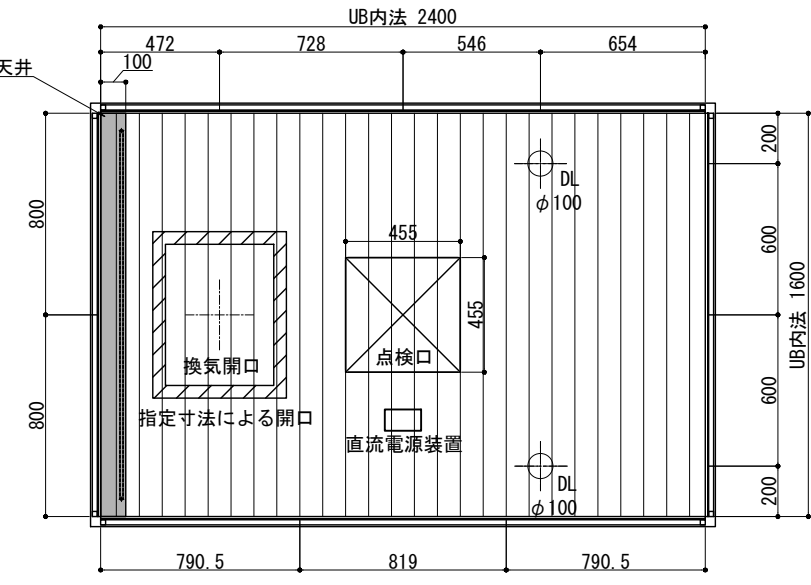

追焚用貫通金具
上段・下段

ドアバリエーション

間接照明用折上天井

天井伏図

A面

B面

C面

D面

品目	仕様・詳細
天井パネル	木製・スーパーエバーウッド t12 (防虫処理・防カビ処理) 吉野檜 点検口付
床仕上げ(タイル)	Quartz (ブラック/ベージュ/ホワイト) 598×598×10 t
目皿	SUS製: HL仕上げ タイル貼り(床同材)
壁仕上げ(檜)	木製: スーパーエバーウッド t12 (防虫処理・防カビ処理) 吉野檜
壁仕上げ(タイル)	Quartz (ブラック/ベージュ/ホワイト) 298×598×10 t
ドア枠	SUS製枠 鏡面仕上げ
扉	透明強化ガラス t8 クリア (UB外面飛散防止フィルム貼/フィルム色: クリア)
丁番	SUS 仕上げ: 鏡面
ドアハンドル	SUS 仕上げ: 鏡面
ドアストッパー	本体: クロムメッキ 先端ゴム: 乳白色 長ビス仕様
カウンター天板	壁同材
カウンターエプロン	壁同材
デザイン浴槽	ロクウッドタイプ1594×910×約570H (内寸1350×710×約455H) 満水容量377リットル
浴槽	仕上げ: 吉野檜 (スーパーエバーウッド) 内部: 十和田石
ポップアップ排水栓	カルラック (H43) 1600L (16) /30A
洗い場金物	ネジ式90° 曲がり
浴槽デッキ (天板)	壁同材 排水金物付
浴槽エプロン	Quartz (ブラック/ベージュ/ホワイト) 598×598×10 t
洗い場排水栓	グローサーモ2000 (サーモスタットバス・シャワー混合栓+インレット)
シャワーヘッド	ユーフォリア モノ ハンドシャワー
シャワーホース	メタルシャワーホース L=1750mm
スライダバー	角度可変シャワーホルダー付 920mm
湯出口(自涌口)	ウッドタイプ: 吉野檜 (スーパーエバーウッド) 湯出口ハンドル ×2ヶ
照明器具 (ダウンライト)	防雨・防湿型: LEDダウンライト (電球色2700K) 調光タイプ ×2ヶ
照明器具 (間接照明)	防雨・防湿型: LEDスリムタイプ (電球色2700K) 調光タイプ

図面番号

1:30
設計

図面名称

<WABURO> PM-LINE premier VILLA 1624-Aタイプ

PMV-1624A