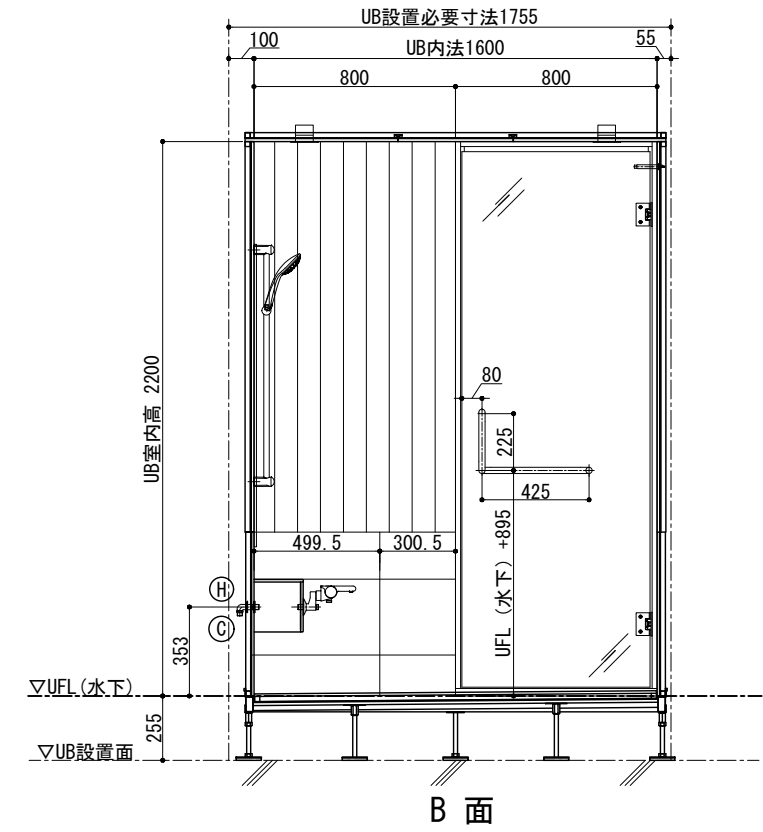

追焚用貫通金具
上段・下段

ドアバリエーション

間接照明用折上天井

天井伏図

A面

B面

C面

D面

品目	仕様・詳細
天井パネル	木製・スーパーエバーウッド t12 (防虫処理・防カビ処理) 吉野檜 点検口付
床仕上げ(タイル)	Quartz (ブラック/ベージュ/ホワイト) 598×598×10 t
目皿	SUS製: HL仕上げ タイル貼り(床同材)
壁仕上げ(檜)	木製: スーパーエバーウッド t12 (防虫処理・防カビ処理) 吉野檜
壁仕上げ(タイル)	Quartz (ブラック/ベージュ/ホワイト) 298×598×10 t
ドア枠	SUS製枠 鏡面仕上げ
扉	透明強化ガラス t8 クリア (UB外面飛散防止フィルム貼/フィルム色: クリア)
丁番	SUS 仕上げ: 鏡面
ドアハンドル	SUS 仕上げ: 鏡面
ドアストッパー	本体: クロムメッキ 先端ゴム: 乳白色 長ビス仕様
カウンター天板	壁同材
カウンターエプロン	壁同材
デザイン浴槽	ロクウッドタイプ1594×910×約570H (内寸1350×710×約455H) 満水容量377リットル
浴槽	仕上げ: 吉野檜 (スーパーエバーウッド) 内部: 十和田石
ポップアップ排水栓	カルラック (H43) 1600L (16) /30A
洗い場金物	ネジ式90° 曲がり
浴槽デッキ (天板)	壁同材 排水金物付
浴槽エプロン	Quartz (ブラック/ベージュ/ホワイト) 598×598×10 t
洗い場排水栓	グローサーモ2000 (サーモスタットバス・シャワー混合栓+インレット)
シャワーヘッド	ユーフォリア モノ ハンドシャワー
シャワーホース	メタルシャワーホース L=1750mm
スライダバー	角度可変シャワーホルダー付 920mm
湯出口(自涌口)	ウッドタイプ: 吉野檜 (スーパーエバーウッド) 湯出口ハンドル ×2ヶ
照明器具 (ダウンライト)	防雨・防湿型: LEDダウンライト (電球色2700K) 調光タイプ ×2ヶ
照明器具 (間接照明)	防雨・防湿型: LEDスリムタイプ (電球色2700K) 調光タイプ

図面番号

1:30
設計

図面名称

<WABURO> PM-LINE premier VILLA 1624-Aタイプ

PMV-1624A