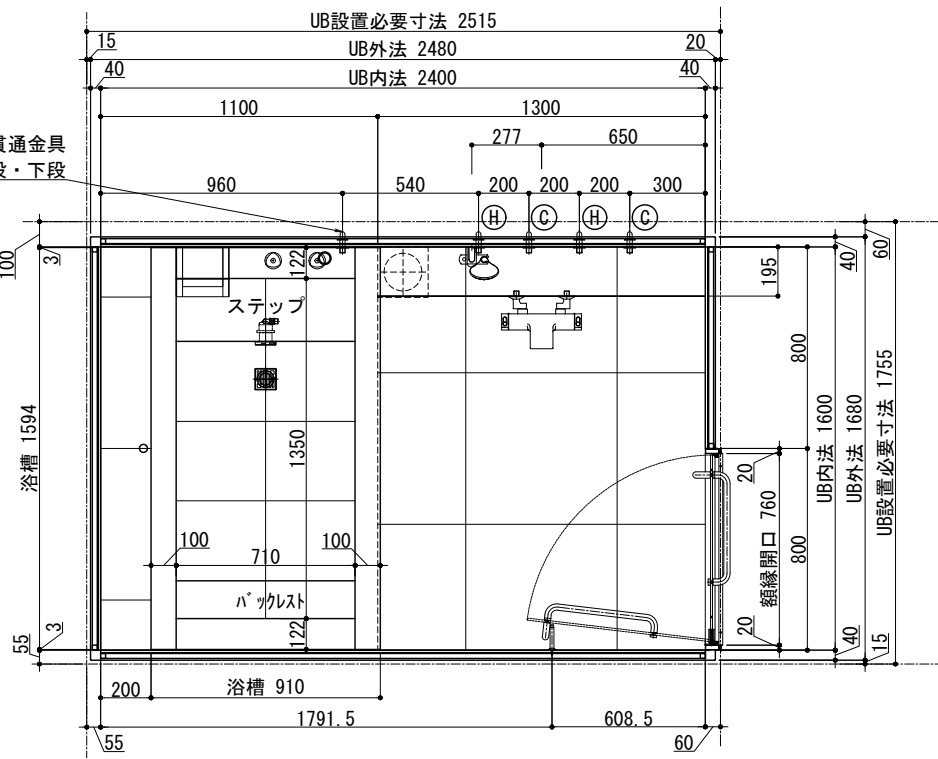

追焚用貫通金具
上段・下段

ドアバリエーション

間接照明用折上天井

天井伏図

A面

B面

C面

D面

品目	仕様・詳細
天井パネル	木製・スーパーエバーウッド t12 (防虫処理・防カビ処理) 吉野檜 点検口付
床仕上げ(タイル)	Quartz (ブラック/ベージュ/ホワイト) 598×598×10 t
目皿	SUS製: HL仕上げ タイル貼り(床同材)
壁仕上げ(檜)	木製: スーパーエバーウッド t12 (防虫処理・防カビ処理) 吉野檜
壁仕上げ(タイル)	Quartz (ブラック/ベージュ/ホワイト) 298×598×10 t
ドア枠	SUS製枠 鏡面仕上げ
扉	透明強化ガラス t8 クリア (UB外面飛散防止フィルム貼/フィルム色: クリア)
丁番	SUS 仕上げ: 鏡面
ドアハンドル	SUS 仕上げ: 鏡面
ドアストッパー	本体: クロムメッキ 先端ゴム: 乳白色 長ビス仕様
カウンター天板	壁同材
カウンターエプロン	壁同材
デザイン浴槽	ロクウッドタイプ1594×910×約570H (内寸1350×710×約455H) 満水容量377リットル
浴槽	仕上げ: 吉野檜 (スーパーエバーウッド) 内部: 十和田石
ポップアップ排水栓	カルラック (H43) 1600L (16) /30A
洗い場金物	ネジ式90° 曲がり
浴槽デッキ (天板)	壁同材 排水金物付
浴槽エプロン	Quartz (ブラック/ベージュ/ホワイト) 598×598×10 t
洗い場排水栓	グローサーモ2000 (サーモスタットバス・シャワー混合栓+インレット)
シャワーヘッド	ユーフォリア モノ ハンドシャワー
シャワーホース	メタルシャワーホース L=1750mm
スライダバー	角度可変シャワーホルダー付 920mm
湯出口(自涌口)	ウッドタイプ: 吉野檜 (スーパーエバーウッド) 湯出口ハンドル ×2ヶ
照明器具 (ダウンライト)	防雨・防湿型: LEDダウンライト (電球色2700K) 調光タイプ ×2ヶ
照明器具 (間接照明)	防雨・防湿型: LEDスリムタイプ (電球色2700K) 調光タイプ

図面番号

1:30
設計

図面名称

<WABURO> PM-LINE premier VILLA 1624-Aタイプ

PMV-1624A