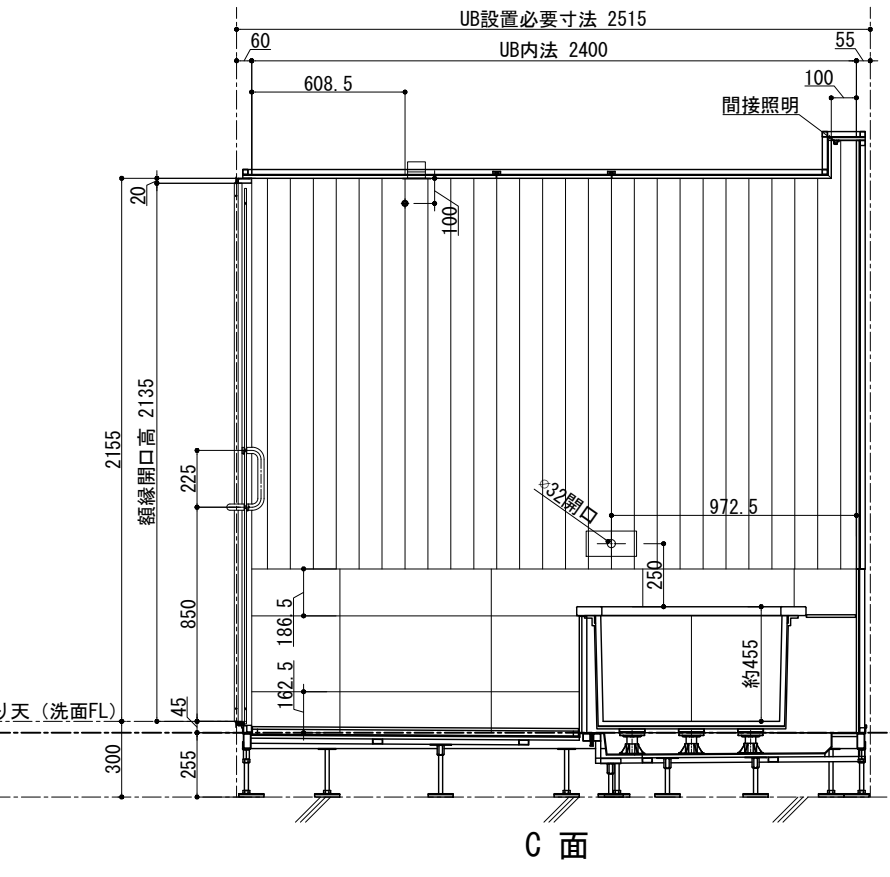

追焚用貫通金具
上段・下段

ドアバリエーション

間接照明用折上天井

天井伏図

A面

B面

C面

D面

品目	仕様・詳細
天井パネル	木製・スーパーエバーウッド t12 (防虫処理・防カビ処理) 吉野檜 点検口付
床仕上げ(タイル)	Quartz (ブラック/ベージュ/ホワイト) 598×598×10 t
目皿	SUS製: HL仕上げ タイル貼り(床同材)
壁仕上げ(檜)	木製: スーパーエバーウッド t12 (防虫処理・防カビ処理) 吉野檜
壁仕上げ(タイル)	Quartz (ブラック/ベージュ/ホワイト) 298×598×10 t
ドア枠	SUS製枠 鏡面仕上げ
扉	透明強化ガラス t8 クリア (UB外面飛散防止フィルム貼/フィルム色: クリア)
丁番	SUS 仕上げ: 鏡面
ドアハンドル	SUS 仕上げ: 鏡面
ドアストッパー	本体: クロムメッキ 先端ゴム: 乳白色 長ビス仕様
カウンター天板	壁同材
カウンターエプロン	壁同材
デザイン浴槽	ロクウッドタイプ1594×910×約570H (内寸1350×710×約455H) 満水容量377リットル
浴槽	仕上げ: 吉野檜 (スーパーエバーウッド) 内部: 十和田石
ポップアップ排水栓	カルラック (H43) 1600L (16) /30A
洗い場金物	ネジ式90° 曲がり
浴槽デッキ (天板)	壁同材 排水金物付
浴槽エプロン	Quartz (ブラック/ベージュ/ホワイト) 598×598×10 t
洗い場排水栓	グローサーモ2000 (サーモスタットバス・シャワー混合栓+インレット)
シャワーヘッド	ユーフォリア モノ ハンドシャワー
シャワーホース	メタルシャワーホース L=1750mm
スライダバー	角度可変シャワーホルダー付 920mm
湯出口(自涌口)	ウッドタイプ: 吉野檜 (スーパーエバーウッド) 湯出口ハンドル ×2ヶ
照明器具 (ダウンライト)	防雨・防湿型: LEDダウンライト (電球色2700K) 調光タイプ ×2ヶ
照明器具 (間接照明)	防雨・防湿型: LEDスリムタイプ (電球色2700K) 調光タイプ

図面番号

1:30
設計

図面名称

<WABURO> PM-LINE premier VILLA 1624-Aタイプ

PMV-1624A