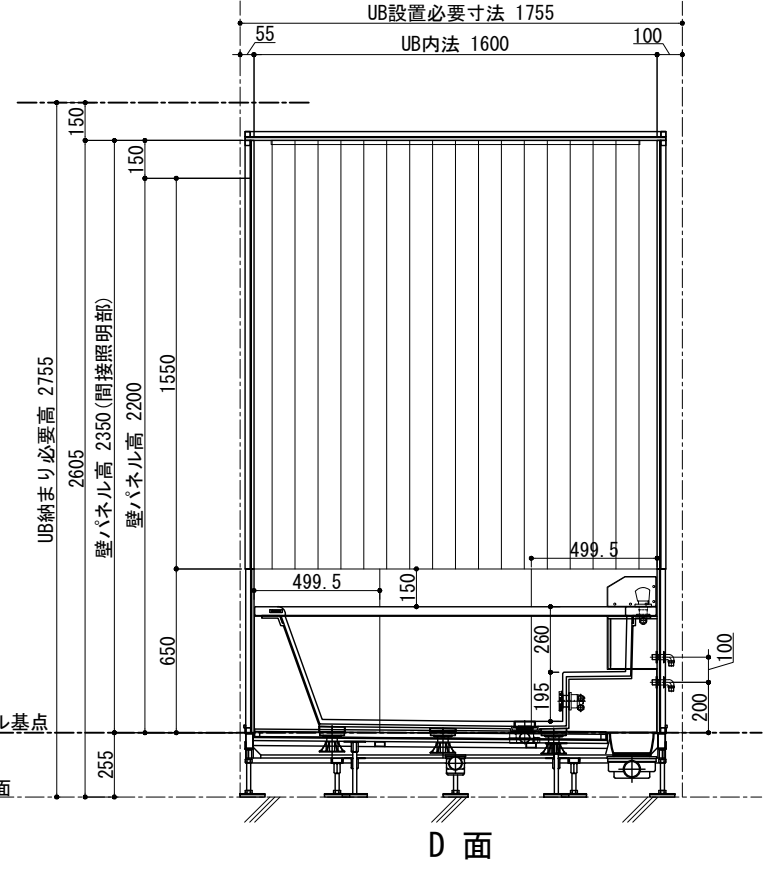

追焚用貫通金具
上段・下段

ドアバリエーション

間接照明用折上天井

天井伏図

A面

B面

C面

D面

品目	仕様・詳細
天井パネル	木製・スーパーエバーウッド t12 (防虫処理・防カビ処理) 吉野檜 点検口付
床仕上げ(タイル)	Quartz (ブラック/ベージュ/ホワイト) 598×598×10 t
目皿	SUS製: HL仕上げ タイル貼り(床同材)
壁仕上げ(檜)	木製: スーパーエバーウッド t12 (防虫処理・防カビ処理) 吉野檜
壁仕上げ(タイル)	Quartz (ブラック/ベージュ/ホワイト) 298×598×10 t
ドア枠	SUS製枠 鏡面仕上げ
扉	透明強化ガラス t8 クリア (UB外面飛散防止フィルム貼/フィルム色: クリア)
丁番	SUS 仕上げ: 鏡面
ドアハンドル	SUS 仕上げ: 鏡面
ドアストッパー	本体: クロムメッキ 先端ゴム: 乳白色 長ビス仕様
カウンター天板	壁同材
カウンターエプロン	壁同材
デザイン浴槽	ロクウッドタイプ1594×910×約570H (内寸1350×710×約455H) 満水容量377リットル
浴槽	仕上げ: 吉野檜 (スーパーエバーウッド) 内部: 十和田石
ポップアップ排水栓	カルラック (H43) 1600L (16) /30A
洗い場金物	ネジ式90° 曲がり
浴槽デッキ (天板)	壁同材 排水金物付
浴槽エプロン	Quartz (ブラック/ベージュ/ホワイト) 598×598×10 t
洗い場排水栓	グローサーモ2000 (サーモスタットバス・シャワー混合栓+インレット)
シャワーヘッド	ユーフォリア モノ ハンドシャワー
シャワーホース	メタルシャワーホース L=1750mm
スライダバー	角度可変シャワーホルダー付 920mm
湯出口(自涌口)	ウッドタイプ: 吉野檜 (スーパーエバーウッド) 湯出口ハンドル ×2ヶ
照明器具 (ダウンライト)	防雨・防湿型: LEDダウンライト (電球色2700K) 調光タイプ ×2ヶ
照明器具 (間接照明)	防雨・防湿型: LEDスリムタイプ (電球色2700K) 調光タイプ

図面番号

1:30
設計

図面名称

<WABURO> PM-LINE premier VILLA 1624-Aタイプ

PMV-1624A