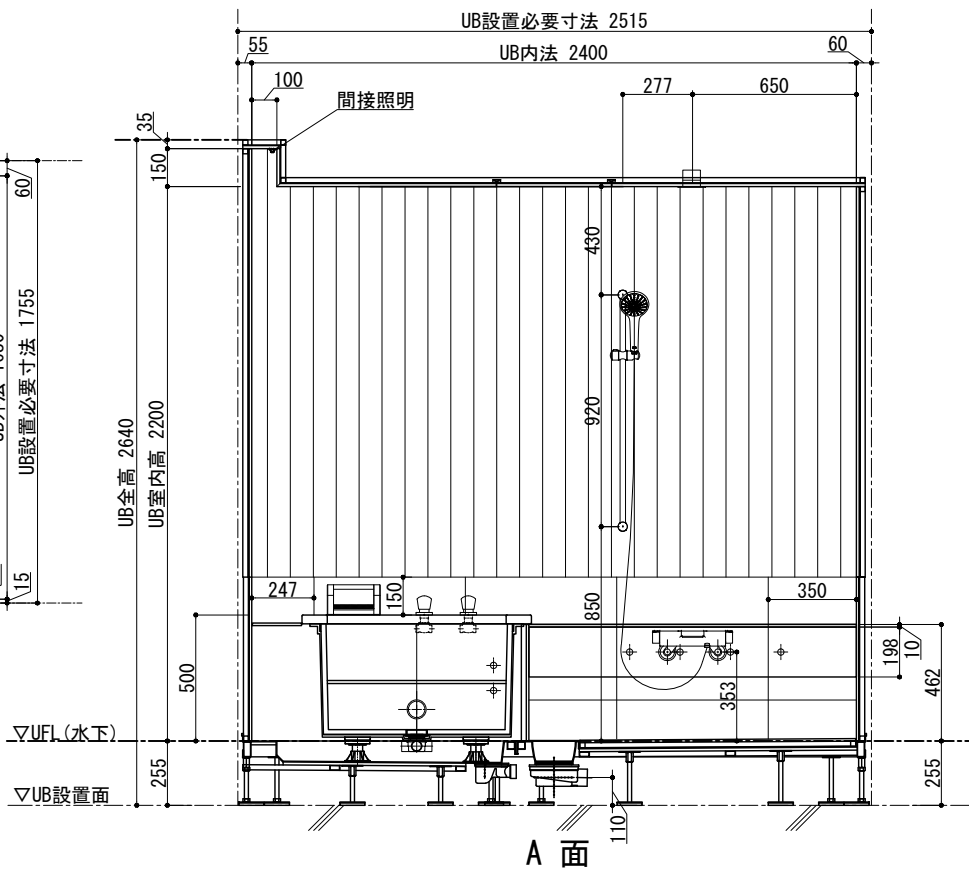

追焚用貫通金具
上段・下段

ドアバリエーション

間接照明用折上天井

天井伏図

A面

B面

C面

D面

品目	仕様・詳細
天井パネル	木製・スーパーエバーウッド t12 (防虫処理・防カビ処理) 吉野檜 点検口付
床仕上げ(タイル)	Quartz (ブラック/ベージュ/ホワイト) 598×598×10 t
目皿	SUS製: HL仕上げ タイル貼り(床同材)
壁仕上げ(檜)	木製: スーパーエバーウッド t12 (防虫処理・防カビ処理) 吉野檜
壁仕上げ(タイル)	Quartz (ブラック/ベージュ/ホワイト) 298×598×10 t
ドア枠	SUS製枠 鏡面仕上げ
扉	透明強化ガラス t8 クリア (UB外面飛散防止フィルム貼/フィルム色: クリア)
丁番	SUS 仕上げ: 鏡面
ドアハンドル	SUS 仕上げ: 鏡面
ドアストッパー	本体: クロムメッキ 先端ゴム: 乳白色 長ビス仕様
カウンター天板	壁同材
カウンターエプロン	壁同材
デザイン浴槽	ロクウッドタイプ1594×910×約570H (内寸1350×710×約455H) 満水容量377リットル
浴槽	仕上げ: 吉野檜 (スーパーエバーウッド) 内部: 十和田石
ポップアップ排水栓	カルラック (H43) 1600L (16) /30A
洗い場金物	ネジ式90° 曲がり
浴槽デッキ (天板)	壁同材 排水金物付
浴槽エプロン	Quartz (ブラック/ベージュ/ホワイト) 598×598×10 t
洗い場排水栓	グローサーモ2000 (サーモスタットバス・シャワー混合栓+インレット)
シャワーヘッド	ユーフォリア モノ ハンドシャワー
シャワーホース	メタルシャワーホース L=1750mm
スライダバー	角度可変シャワーホルダー付 920mm
湯出口(自涌口)	ウッドタイプ: 吉野檜 (スーパーエバーウッド) 湯出口ハンドル ×2ヶ
照明器具 (ダウンライト)	防雨・防湿型: LEDダウンライト (電球色2700K) 調光タイプ ×2ヶ
照明器具 (間接照明)	防雨・防湿型: LEDスリムタイプ (電球色2700K) 調光タイプ

図面番号

1:30
設計

図面名称

<WABURO> PM-LINE premier VILLA 1624-Aタイプ

PMV-1624A