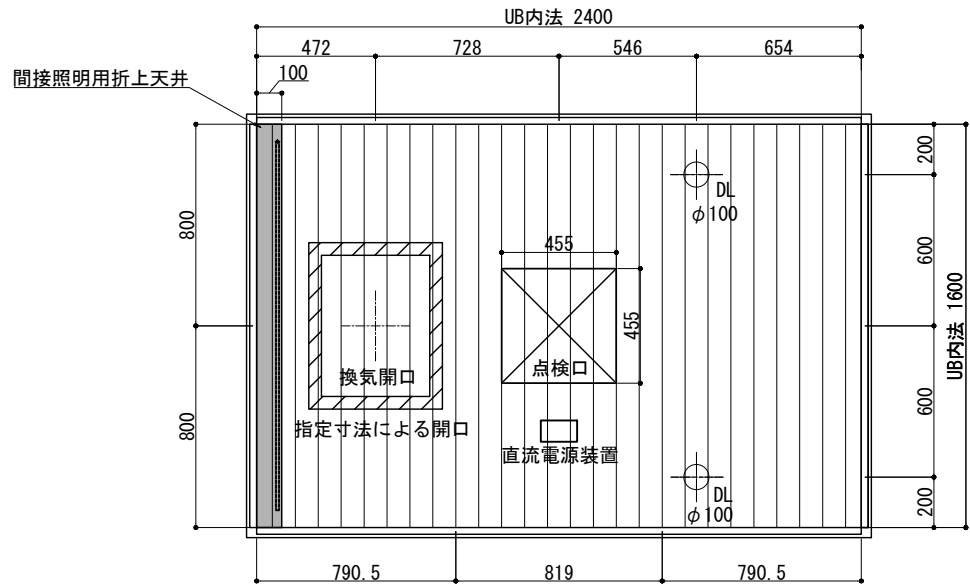

ドアバリエーション

天井伏図

品目	仕様・詳細
天井パネル	木製：スーパーエバーウッド t12 (防虫処理・防カビ処理) 吉野檜 点検口付
床仕上げ(タイル)	Quartz (ブラック/ベージュ/ホワイト) 598×598×10 t
目皿	SUS製：HL仕上げ タイル貼り(床同材)
壁仕上げ(檜)	木製：スーパーエバーウッド t12 (防虫処理・防カビ処理) 吉野檜
壁仕上げ(タイル)	Quartz (ブラック/ベージュ/ホワイト) 298×598×10 t
ドア枠	SUS製枠 鏡面仕上げ
扉	透明強化ガラス t8 クリア (UB外面飛散防止フィルム貼/フィルム色：クリア)
丁香	SUS 仕上げ：鏡面
ドアハンドル	SUS 仕上げ：鏡面
ドアストッパー	本体：クロムメッキ 先端ゴム：乳白色 長ビス仕様
カウンター天板	壁同材
カウンターエプロン	壁同材
デザイン浴槽	ロックウッドタイプ1594×1110×約570H (内寸1350×910×約455H)
浴槽仕上げ	珪藻土容量486リットル
ボップアップ排水栓	カルラック (H43) 900L (16) /30A
追い焚き金物	ネジ式90° 曲がり
浴槽エプロン	Quartz (ブラック/ベージュ/ホワイト) 598×598×10 t
洗い場水栓	グローサーモ2000 (サーモスタットバス・シャワー混合栓+インレット)
シャワーヘッド	ユーフォリア モノ ハンドシャワー
シャワーホース	メタルシャワーホース L=1750mm
スライダバー	角度可変シャワーホルダー付 920mm
湯出口(自涌口)	ウッドタイプ：吉野檜 (スーパーエバーウッド) 湯出口ハンドル ×2ヶ
照明器具 (ダウンライト)	防雨・防湿型：LEDダウンライト (電球色2700K) 調光タイプ ×2ヶ
照明器具 (間接照明)	防雨・防湿型：LEDスリムタイプ (電球色2700K) 調光タイプ

図面番号

1 : 30
設計

図面名称 <WABURO> PM-LINE premier VILLA 1624TW-Aタイプ

PMV-1624TWA