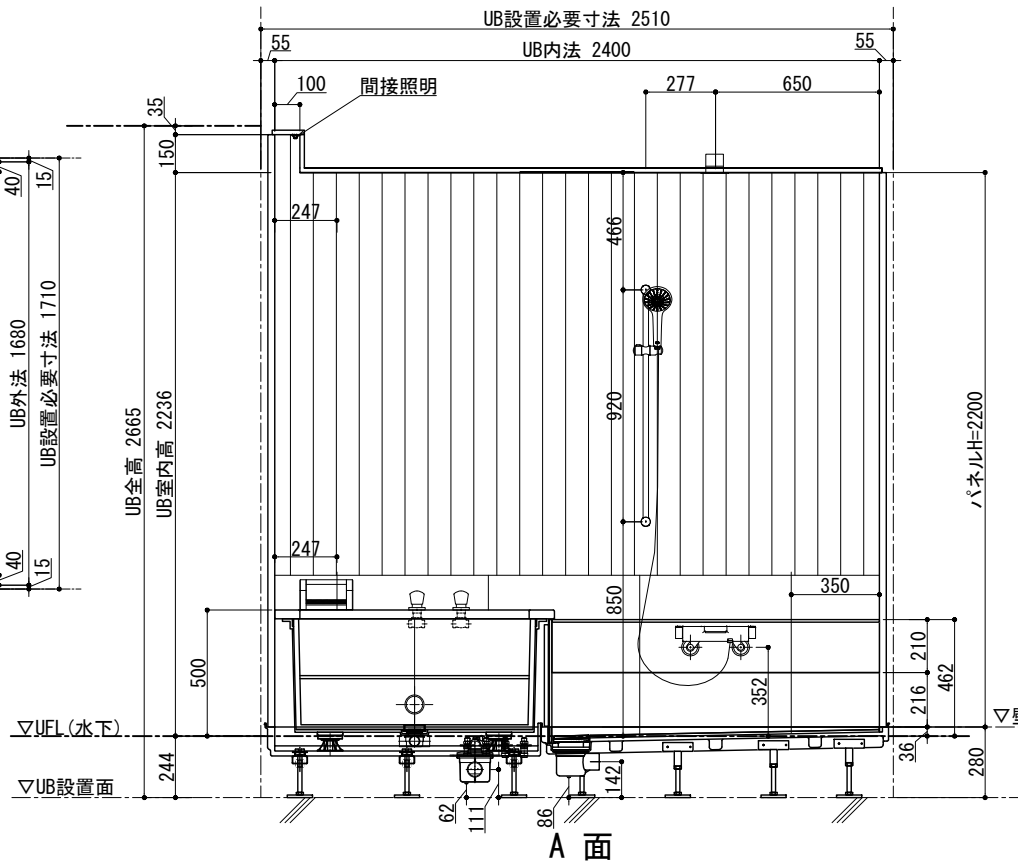

ドアバリエーション

天井伏図

品目	仕様・詳細
天井パネル	木製：スーパーエバーウッド t12 (防虫処理・防カビ処理) 吉野檜 点検口付
床仕上げ(タイル)	Quartz (ブラック/ベージュ/ホワイト) 598×598×10 t
目皿	SUS製：HL仕上げ タイル貼り(床同材)
壁仕上げ(檜)	木製：スーパーエバーウッド t12 (防虫処理・防カビ処理) 吉野檜
壁仕上げ(タイル)	Quartz (ブラック/ベージュ/ホワイト) 298×598×10 t
ドア枠	SUS製枠 鏡面仕上げ
扉	透明強化ガラス t8 クリア (UB外面飛散防止フィルム貼/フィルム色：クリア)
丁香	SUS 仕上げ：鏡面
ドアハンドル	SUS 仕上げ：鏡面
ドアストッパー	本体：クロムメッキ 先端ゴム：乳白色 長ビス仕様
カウンター天板	壁同材
カウンターエプロン	壁同材
デザイン浴槽	ロックウッドタイプ1594×1110×約570H (内寸1350×910×約455H)
浴槽仕上げ	珪藻土容量486リットル
ボップアップ排水栓	カルラック (H43) 900L (16) /30A
追い焚き金物	ネジ式90° 曲がり
浴槽エプロン	Quartz (ブラック/ベージュ/ホワイト) 598×598×10 t
洗い場水栓	グローサーモ2000 (サーモスタットバス・シャワー混合栓+インレット)
シャワーヘッド	ユーフォリア モノ ハンドシャワー
シャワーホース	メタルシャワーホース L=1750mm
スライダバー	角度可変シャワーホルダー付 920mm
湯出口(自涌口)	ウッドタイプ：吉野檜 (スーパーエバーウッド) 湯出口ハンドル ×2ヶ
照明器具 (ダウンライト)	防雨・防湿型：LEDダウンライト (電球色2700K) 調光タイプ ×2ヶ
照明器具 (間接照明)	防雨・防湿型：LEDスリムタイプ (電球色2700K) 調光タイプ

本社：東京都港区白金1-27-6 白金高輪ステーションビル5F
 TEL：03-6450-3126 / FAX：03-6450-3132
 東京ショールーム：東京都港区南麻布2-11-10
 TEL：03-6435-4726

検図

営業

製図

作図日

縮尺

客先名/工事名

標準図

図面番号

1 : 30
設計

図面名称 <WABURO> PM-LINE premier VILLA 1624TW-Aタイプ

PMV-1624TWA