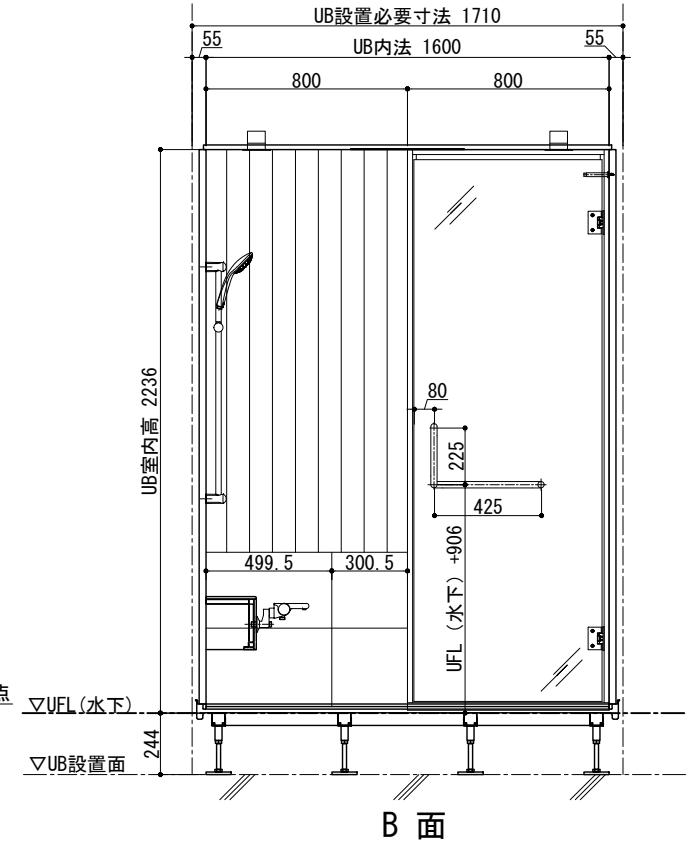

ドアバリエーション

天井伏図

品目	仕様・詳細
天井パネル	木製：スーパーエバーウッド t12 (防虫処理・防カビ処理) 吉野檜 点検口付
床仕上げ(タイル)	Quartz (ブラック/ベージュ/ホワイト) 598×598×10 t
目皿	SUS製：HL仕上げ タイル貼り(床同材)
壁仕上げ(檜)	木製：スーパーエバーウッド t12 (防虫処理・防カビ処理) 吉野檜
壁仕上げ(タイル)	Quartz (ブラック/ベージュ/ホワイト) 298×598×10 t
ドア枠	SUS製枠 鏡面仕上げ
扉	透明強化ガラス t8 クリア (UB外面飛散防止フィルム貼/フィルム色：クリア)
丁香	SUS 仕上げ：鏡面
ドアハンドル	SUS 仕上げ：鏡面
ドアストッパー	本体：クロムメッキ 先端ゴム：乳白色 長ビス仕様
カウンター天板	壁同材
カウンターエプロン	壁同材
デザイン浴槽	ロックウッドタイプ1594×1110×約570H (内寸1350×910×約455H)
浴槽仕上げ	珪藻土容量486リットル
ボップアップ排水栓	カルラック (H43) 900L (16) /30A
追い焚き金物	ネジ式90° 曲がり
浴槽エプロン	Quartz (ブラック/ベージュ/ホワイト) 598×598×10 t
洗い場水栓	グローサーモ2000 (サーモスタットバス・シャワー混合栓+インレット)
シャワーヘッド	ユーフォリア モノ ハンドシャワー
シャワーホース	メタルシャワーホース L=1750mm
スライダバー	角度可変シャワーホルダー付 920mm
湯出口(自涌口)	ウッドタイプ：吉野檜 (スーパーエバーウッド) 湯出口ハンドル ×2ヶ
照明器具 (ダウンライト)	防雨・防湿型：LEDダウンライト (電球色2700K) 調光タイプ ×2ヶ
照明器具 (間接照明)	防雨・防湿型：LEDスリムタイプ (電球色2700K) 調光タイプ

本社：東京都港区白金1-27-6 白金高輪ステーションビル5F
 TEL：03-6450-3126 / FAX：03-6450-3132
 東京ショールーム：東京都港区南麻布2-11-10
 TEL：03-6435-4726

検図

営業

製図

作図日

縮尺

客先名/工事名

標準図

図面番号

1 : 30
設計

図面名称 <WABURO> PM-LINE premier VILLA 1624TW-Aタイプ

PMV-1624TWA