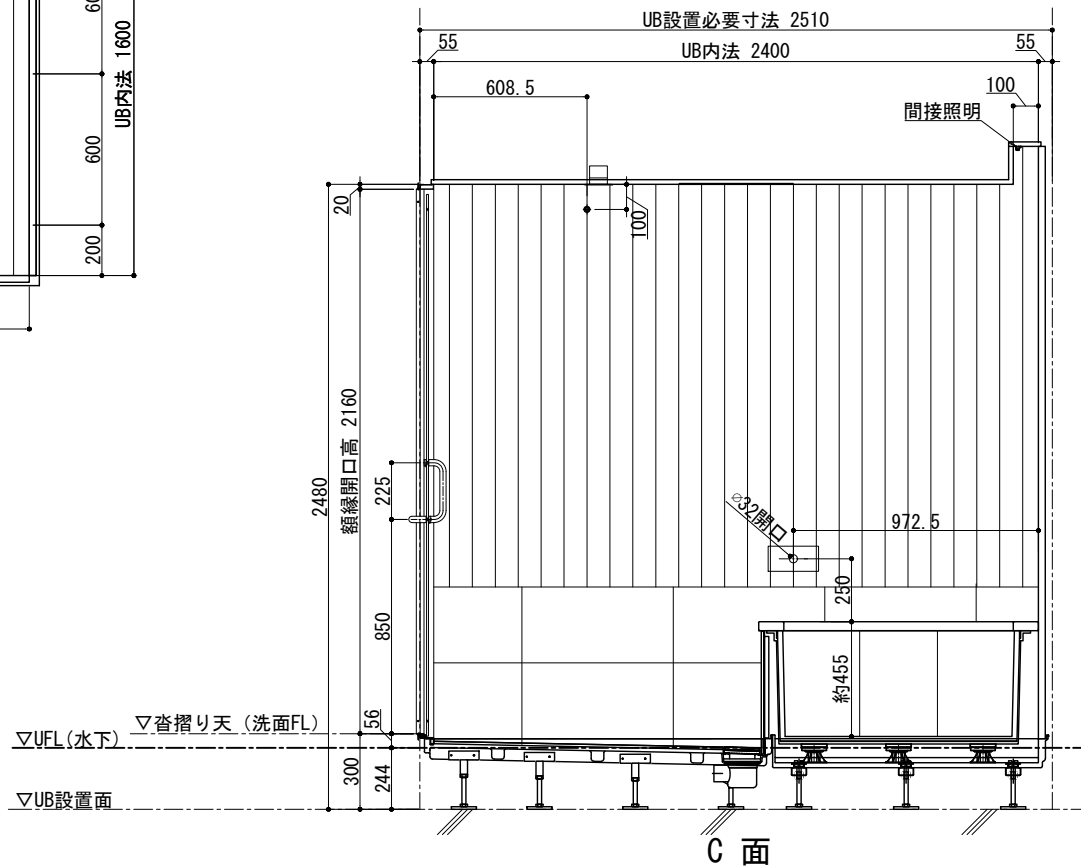

ドアバリエーション

天井伏図

品目	仕様・詳細
天井パネル	木製：スーパーエバーウッド t12 (防虫処理・防カビ処理) 吉野檜 点検口付
床仕上げ(タイル)	Quartz (ブラック/ベージュ/ホワイト) 598×598×10 t
目皿	SUS製：HL仕上げ タイル貼り(床同材)
壁仕上げ(檜)	木製：スーパーエバーウッド t12 (防虫処理・防カビ処理) 吉野檜
壁仕上げ(タイル)	Quartz (ブラック/ベージュ/ホワイト) 298×598×10 t
ドア枠	SUS製枠 鏡面仕上げ
扉	透明強化ガラス t8 クリア (UB外面飛散防止フィルム貼/フィルム色：クリア)
丁香	SUS 仕上げ：鏡面
ドアハンドル	SUS 仕上げ：鏡面
ドアストッパー	本体：クロムメッキ 先端ゴム：乳白色 長ビス仕様
カウンター天板	壁同材
カウンターエプロン	壁同材
デザイン浴槽	ロックウッドタイプ1594×1110×約570H (内寸1350×910×約455H)
浴槽仕上げ	珪藻土容量486リットル
ボップアップ排水栓	カルラック (H43) 900L (16) /30A
追い焚き金物	ネジ式90° 曲がり
浴槽エプロン	Quartz (ブラック/ベージュ/ホワイト) 598×598×10 t
洗い場水栓	グローサーモ2000 (サーモスタットバス・シャワー混合栓+インレット)
シャワーヘッド	ユーフォリア モノ ハンドシャワー
シャワーホース	メタルシャワーホース L=1750mm
スライダバー	角度可変シャワーホルダー付 920mm
湯出口(自涌口)	ウッドタイプ：吉野檜 (スーパーエバーウッド) 湯出口ハンドル ×2ヶ
照明器具 (ダウンライト)	防雨・防湿型：LEDダウンライト (電球色2700K) 調光タイプ ×2ヶ
照明器具 (間接照明)	防雨・防湿型：LEDスリムタイプ (電球色2700K) 調光タイプ

本社：東京都港区白金1-27-6 白金高輪ステーションビル5F
 TEL：03-6450-3126 / FAX：03-6450-3132
 東京ショールーム：東京都港区南麻布2-11-10
 TEL：03-6435-4726

検図

営業

製図

作図日

縮尺

客先名/工事名

標準図

図面番号

1 : 30
設計

図面名称 <WABURO> PM-LINE premier VILLA 1624TW-Aタイプ

PMV-1624TWA