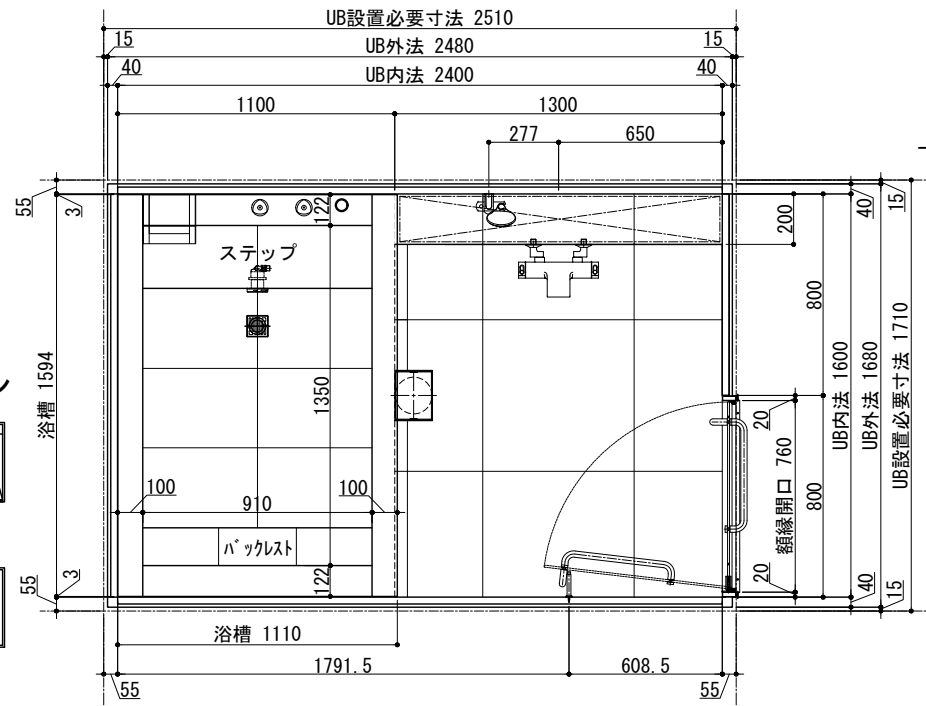

ドアバリエーション

天井伏図

品目	仕様・詳細
天井パネル	木製：スーパーエバーウッド t12 (防虫処理・防カビ処理) 吉野檜 点検口付
床仕上げ(タイル)	Quartz (ブラック/ベージュ/ホワイト) 598×598×10 t
目皿	SUS製：HL仕上げ タイル貼り(床同材)
壁仕上げ(檜)	木製：スーパーエバーウッド t12 (防虫処理・防カビ処理) 吉野檜
壁仕上げ(タイル)	Quartz (ブラック/ベージュ/ホワイト) 298×598×10 t
ドア枠	SUS製枠 鏡面仕上げ
扉	透明強化ガラス t8 クリア (UB外面飛散防止フィルム貼/フィルム色：クリア)
丁香	SUS 仕上げ：鏡面
ドアハンドル	SUS 仕上げ：鏡面
ドアストッパー	本体：クロムメッキ 先端ゴム：乳白色 長ビス仕様
カウンター天板	壁同材
カウンターエプロン	壁同材
デザイン浴槽	ロックウッドタイプ1594×1110×約570H (内寸1350×910×約455H)
浴槽仕上げ	珪藻土容量486リットル
ボップアップ排水栓	カルラック (H43) 900L (16) /30A
追い焚き金物	ネジ式90° 曲がり
浴槽エプロン	Quartz (ブラック/ベージュ/ホワイト) 598×598×10 t
洗い場水栓	グローサーモ2000 (サーモスタットバス・シャワー混合栓+インレット)
シャワーヘッド	ユーフォリア モノ ハンドシャワー
シャワーホース	メタルシャワーホース L=1750mm
スライダバー	角度可変シャワーホルダー付 920mm
湯出口(自涌口)	ウッドタイプ：吉野檜 (スーパーエバーウッド) 湯出口ハンドル ×2ヶ
照明器具 (ダウンライト)	防雨・防湿型：LEDダウンライト (電球色2700K) 調光タイプ ×2ヶ
照明器具 (間接照明)	防雨・防湿型：LEDスリムタイプ (電球色2700K) 調光タイプ

図面番号

1 : 30
設計

図面名称 <WABURO> PM-LINE premier VILLA 1624TW-Aタイプ

PMV-1624TWA