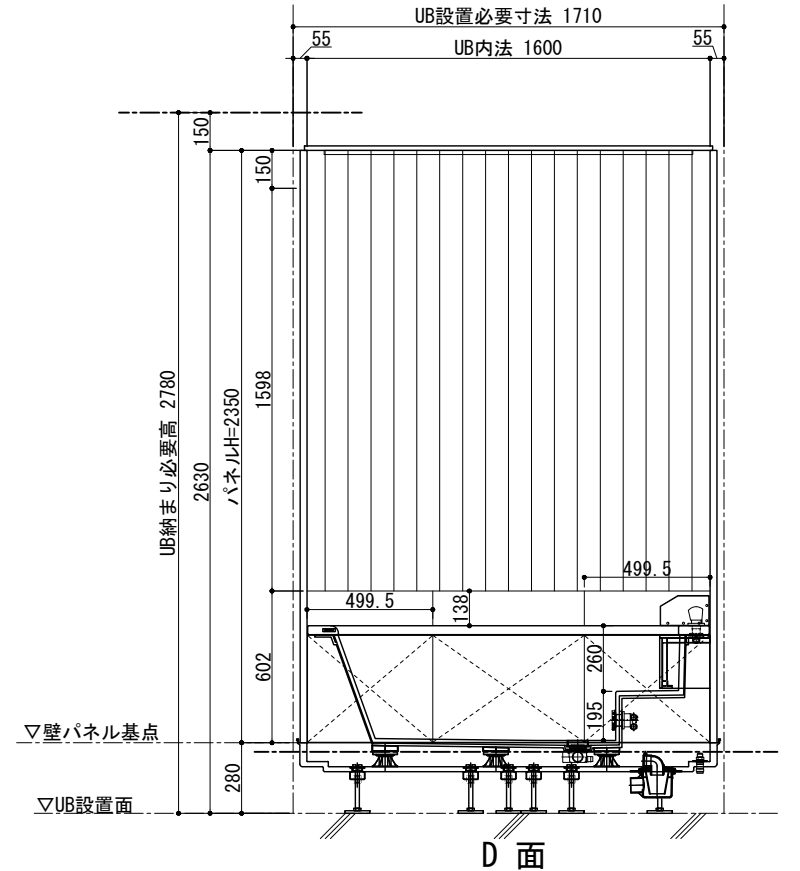

ドアバリエーション

天井伏図

品目	仕様・詳細
天井パネル	木製：スーパーエバーウッド t12 (防虫処理・防カビ処理) 吉野檜 点検口付
床仕上げ(タイル)	Quartz (ブラック/ベージュ/ホワイト) 598×598×10 t
目皿	SUS製：HL仕上げ タイル貼り(床同材)
壁仕上げ(檜)	木製：スーパーエバーウッド t12 (防虫処理・防カビ処理) 吉野檜
壁仕上げ(タイル)	Quartz (ブラック/ベージュ/ホワイト) 298×598×10 t
ドア枠	SUS製枠 鏡面仕上げ
扉	透明強化ガラス t8 クリア (UB外面飛散防止フィルム貼/フィルム色：クリア)
丁香	SUS 仕上げ：鏡面
ドアハンドル	SUS 仕上げ：鏡面
ドアストッパー	本体：クロムメッキ 先端ゴム：乳白色 長ビス仕様
カウンター天板	壁同材
カウンターエプロン	壁同材
デザイン浴槽	ロックウッドタイプ1594×1110×約570H (内寸1350×910×約455H)
浴槽仕上げ	珪藻土容量486リットル
ボップアップ排水栓	カルラック (H43) 900L (16) /30A
追い焚き金物	ネジ式90° 曲がり
浴槽エプロン	Quartz (ブラック/ベージュ/ホワイト) 598×598×10 t
洗い場水栓	グローサーモ2000 (サーモスタットバス・シャワー混合栓+インレット)
シャワーヘッド	ユーフォリア モノ ハンドシャワー
シャワーホース	メタルシャワーホース L=1750mm
スライダバー	角度可変シャワーホルダー付 920mm
湯出口(自涌口)	ウッドタイプ：吉野檜 (スーパーエバーウッド) 湯出口ハンドル ×2ヶ
照明器具 (ダウンライト)	防雨・防湿型：LEDダウンライト (電球色2700K) 調光タイプ ×2ヶ
照明器具 (間接照明)	防雨・防湿型：LEDスリムタイプ (電球色2700K) 調光タイプ

本社：東京都港区白金1-27-6 白金高輪ステーションビル5F
 TEL：03-6450-3126 / FAX：03-6450-3132
 東京ショールーム：東京都港区南麻布2-11-10
 TEL：03-6435-4726

検図

営業

製図

作図日

縮尺

客先名/工事名

標準図

図面番号

1 : 30
設計

図面名称 <WABURO> PM-LINE premier VILLA 1624TW-Aタイプ

PMV-1624TWA