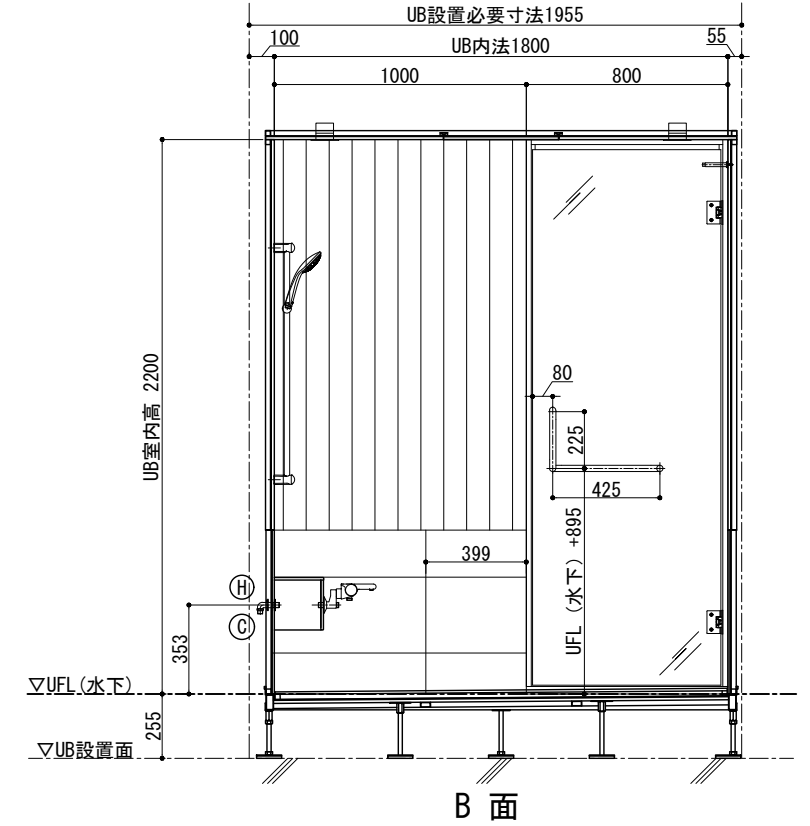

ドアバリエーション

天井伏図

品目	仕様・詳細
天井パネル	木製・スーパーエバーウッド t12 (防虫処理・防カビ処理) 吉野檜 点検口付
床仕上げ(タイル)	Quartz (ブラック/ベージュ/ホワイト) 598×598×10 t
目皿	SUS製: HL仕上げ タイル貼り(床間材)
壁仕上げ(檜)	木製: スーパーエバーウッド t12 (防虫処理・防カビ処理) 吉野檜
壁仕上げ(タイル)	Quartz (ブラック/ベージュ/ホワイト) 298×598×10 t
ドア枠	SUS製枠 鏡面仕上げ
扉	透明強化ガラス t8 クリア (UB外面飛散防止フィルム貼/フィルム色: クリア)
丁香	SUS 仕上げ: 鏡面
ドアハンドル	SUS 仕上げ: 鏡面
ドアストッパー	本体: クロムメッキ 先端ゴム: 乳白色 長ビス仕様
カウンター天板	壁間材
カウンターエプロン	壁間材
デザイン浴槽	ロクウッドタイプ1794×910×約570H (内寸1450×710×約455H) 満水容量417リットル
仕上げ	框: 吉野檜 (スーパーエバーウッド) 内部: 十和田石
ポップアップ排水栓	カルラック (H43) 1600L (16) /30A
追い焚き金物	ネジ式90° 曲がり
浴槽デッキ (天板)	壁間材 排水金物付
浴槽エプロン	Quartz (ブラック/ベージュ/ホワイト) 598×598×10 t
洗い場水栓	グローサーモ2000 (サーモスタットバス・シャワー混合栓+インレット)
シャワーヘッド	ユーフォリア モノ ハンドシャワー
シャワーホース	メタルシャワーホース L=1750mm
スライドバー	角度可変シャワーホルダー付 920mm
湯出口 (自涌口)	ウッドタイプ・吉野檜 (スーパーエバーウッド) 湯出口ハンドル ×2ヶ
照明器具 (ダウンライト)	防雨・防湿型: LEDダウンライト (電球色2700K) 調光タイプ ×2ヶ
照明器具 (間接照明)	防雨・防湿型: LEDスリムタイプ (電球色2700K) 調光タイプ

本社: 東京都港区白金1-27-6 白金高輪ステーションビル5F  
 TEL: 03-6450-3126 / FAX: 03-6450-3132  
 東京ショールーム: 東京都港区南麻布2-11-10  
 TEL: 03-6435-4726

検図

営業

製図

作図日

縮尺

客先名/工事名

1:30

標準図

図面番号

設計

図面名称

<WABURO> PM-LINE premier VILLA 1822-Aタイプ

PMV-1822A