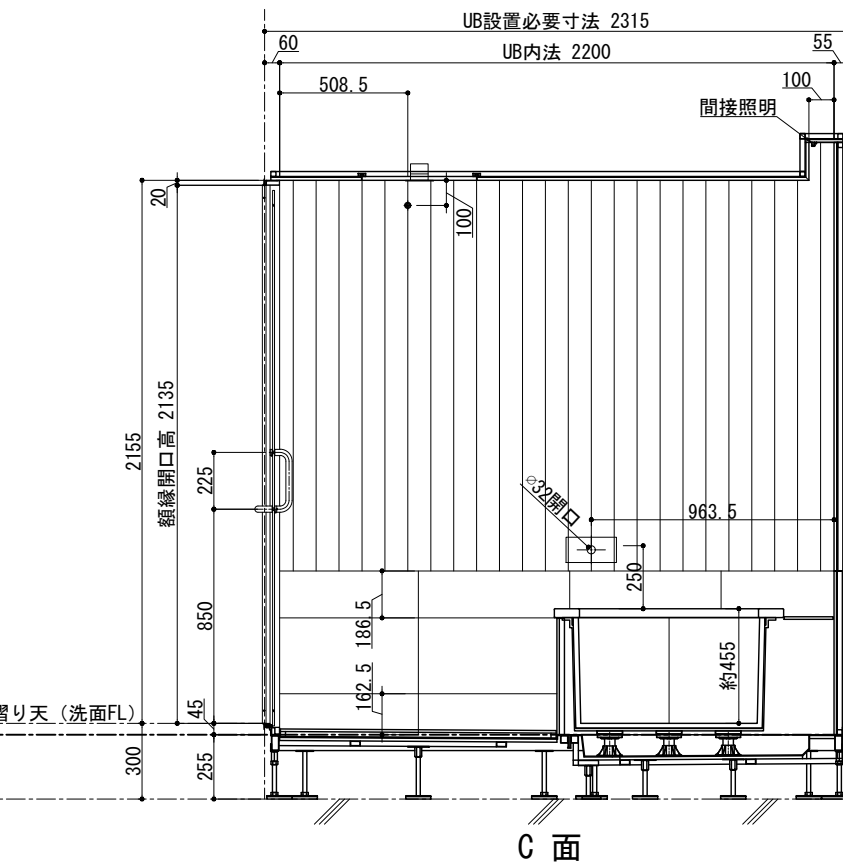

ドアバリエーション

天井伏図

品目	仕様・詳細
天井パネル	木製・スーパーエバーウッド t12 (防虫処理・防カビ処理) 吉野檜 点検口付
床仕上げ(タイル)	Quartz (ブラック/ベージュ/ホワイト) 598×598×10 t
目皿	SUS製: HL仕上げ タイル貼り(床間材)
壁仕上げ(檜)	木製: スーパーエバーウッド t12 (防虫処理・防カビ処理) 吉野檜
壁仕上げ(タイル)	Quartz (ブラック/ベージュ/ホワイト) 298×598×10 t
ドア枠	SUS製枠 鏡面仕上げ
扉	透明強化ガラス t8 クリア (UB外面飛散防止フィルム貼/フィルム色: クリア)
丁香	SUS 仕上げ: 鏡面
ドアハンドル	SUS 仕上げ: 鏡面
ドアストッパー	本体: クロムメッキ 先端ゴム: 乳白色 長ビス仕様
カウンター天板	壁間材
カウンターエプロン	壁間材
デザイン浴槽	ロクウッドタイプ1794×910×約570H (内寸1450×710×約455H) 満水容量417リットル
仕上げ	框: 吉野檜 (スーパーエバーウッド) 内部: 十和田石
ポップアップ排水栓	カルラック (H43) 1600L (16) /30A
追い焚き金物	ネジ式90° 曲がり
浴槽デッキ (天板)	壁間材 排水金物付
浴槽エプロン	Quartz (ブラック/ベージュ/ホワイト) 598×598×10 t
洗い場水栓	グローサーモ2000 (サーモスタットバス・シャワー混合栓+インレット)
シャワーヘッド	ユーフォリア モノ ハンドシャワー
シャワーホース	メタルシャワーホース L=1750mm
スライドバー	角度可変シャワーホルダー付 920mm
湯出口 (自涌口)	ウッドタイプ・吉野檜 (スーパーエバーウッド) 湯出口ハンドル ×2ヶ
照明器具 (ダウンライト)	防雨・防湿型: LEDダウンライト (電球色2700K) 調光タイプ ×2ヶ
照明器具 (間接照明)	防雨・防湿型: LEDスリムタイプ (電球色2700K) 調光タイプ

標準図

図面番号

設計

図面名称

<WABURO> PM-LINE premier VILLA 1822-Aタイプ

PMV-1822A