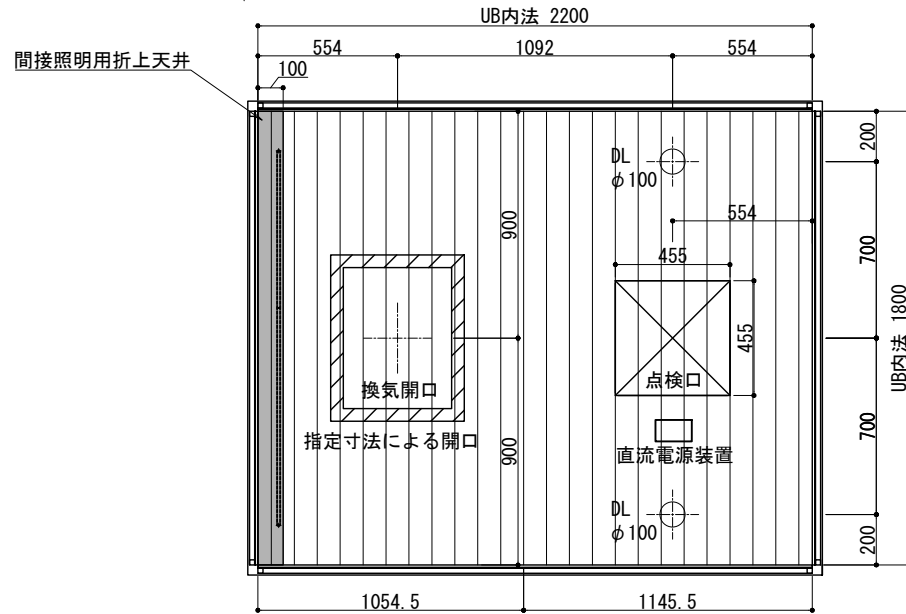

ドアバリエーション

天井伏図

品目	仕様・詳細
天井パネル	木製・スーパーエバーウッド t12 (防虫処理・防カビ処理) 吉野檜 点検口付
床仕上げ(タイル)	Quartz (ブラック/ベージュ/ホワイト) 598×598×10 t
目皿	SUS製: HL仕上げ タイル貼り(床間材)
壁仕上げ(檜)	木製: スーパーエバーウッド t12 (防虫処理・防カビ処理) 吉野檜
壁仕上げ(タイル)	Quartz (ブラック/ベージュ/ホワイト) 298×598×10 t
ドア枠	SUS製枠 鏡面仕上げ
扉	透明強化ガラス t8 クリア (UB外面飛散防止フィルム貼/フィルム色: クリア)
丁香	SUS 仕上げ: 鏡面
ドアハンドル	SUS 仕上げ: 鏡面
ドアストッパー	本体: クロムメッキ 先端ゴム: 乳白色 長ビス仕様
カウンター天板	壁間材
カウンターエプロン	壁間材
デザイン浴槽	ロクウッドタイプ1794×910×約570H (内寸1450×710×約455H) 満水容量417リットル
仕上げ	框: 吉野檜 (スーパーエバーウッド) 内部: 十和田石
ポップアップ排水栓	カルラック (H43) 1600L (16) /30A
追い焚き金物	ネジ式90° 曲がり
浴槽デッキ (天板)	壁間材 排水金物付
浴槽エプロン	Quartz (ブラック/ベージュ/ホワイト) 598×598×10 t
洗い場水栓	グローサーモ2000 (サーモスタットバス・シャワー混合栓+インレット)
シャワーヘッド	ユーフォリア モノ ハンドシャワー
シャワーホース	メタルシャワーホース L=1750mm
スライドバー	角度可変シャワーホルダー付 920mm
湯出口 (自涌口)	ウッドタイプ・吉野檜 (スーパーエバーウッド) 湯出口ハンドル ×2ヶ
照明器具 (ダウンライト)	防雨・防湿型: LEDダウンライト (電球色2700K) 調光タイプ ×2ヶ
照明器具 (間接照明)	防雨・防湿型: LEDスリムタイプ (電球色2700K) 調光タイプ

標準図

図面番号

設計

図面名称

<WABURO> PM-LINE premier VILLA 1822-Aタイプ

PMV-1822A