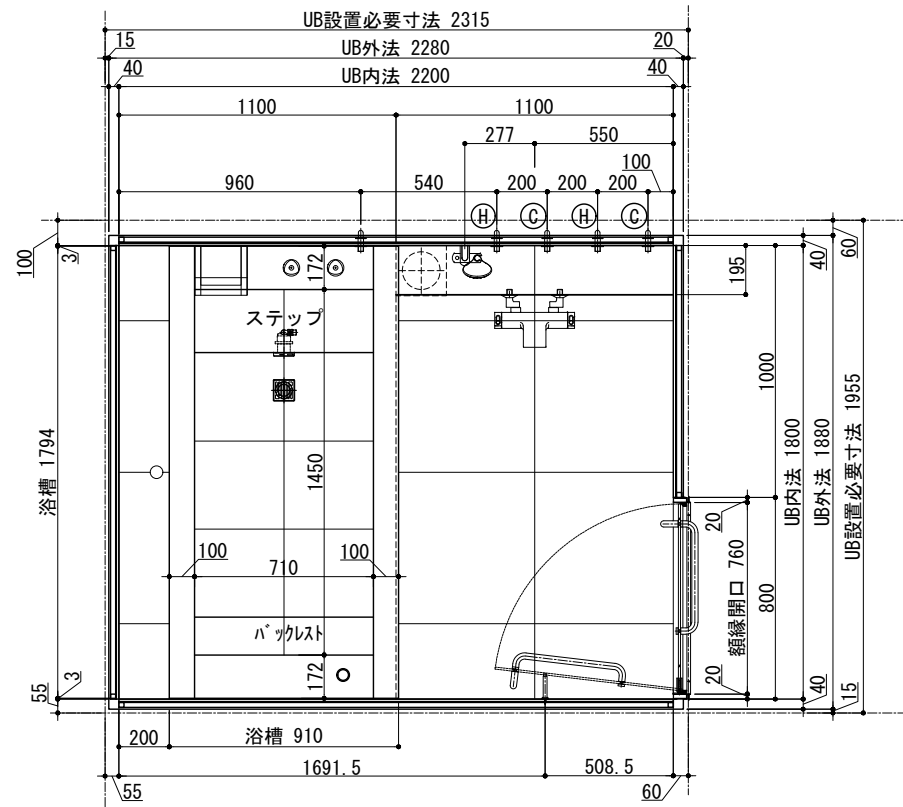

ドアバリエーション

天井伏図

品目	仕様・詳細
天井パネル	木製・スーパーエバーウッド t12 (防虫処理・防カビ処理) 吉野檜 点検口付
床仕上げ(タイル)	Quartz (ブラック/ベージュ/ホワイト) 598×598×10 t
目皿	SUS製: HL仕上げ タイル貼り(床間材)
壁仕上げ(檜)	木製: スーパーエバーウッド t12 (防虫処理・防カビ処理) 吉野檜
壁仕上げ(タイル)	Quartz (ブラック/ベージュ/ホワイト) 298×598×10 t
ドア枠	SUS製枠 鏡面仕上げ
扉	透明強化ガラス t8 クリア (UB外面飛散防止フィルム貼/フィルム色: クリア)
丁香	SUS 仕上げ: 鏡面
ドアハンドル	SUS 仕上げ: 鏡面
ドアストッパー	本体: クロムメッキ 先端ゴム: 乳白色 長ビス仕様
カウンター天板	壁間材
カウンターエプロン	壁間材
デザイン浴槽	ロクウッドタイプ1794×910×約570H (内寸1450×710×約455H) 満水容量417リットル
仕上げ	框: 吉野檜 (スーパーエバーウッド) 内部: 十和田石
ポップアップ排水栓	カルラック (H43) 1600L (16) /30A
追い焚き金物	ネジ式90° 曲がり
浴槽デッキ (天板)	壁間材 排水金物付
浴槽エプロン	Quartz (ブラック/ベージュ/ホワイト) 598×598×10 t
洗い場水栓	グローサーモ2000 (サーモスタットバス・シャワー混合栓+インレット)
シャワーヘッド	ユーフォリア モノ ハンドシャワー
シャワーホース	メタルシャワーホース L=1750mm
スライドバー	角度可変シャワーホルダー付 920mm
湯出口 (自涌口)	ウッドタイプ・吉野檜 (スーパーエバーウッド) 湯出口ハンドル ×2ヶ
照明器具 (ダウンライト)	防雨・防湿型: LEDダウンライト (電球色2700K) 調光タイプ ×2ヶ
照明器具 (間接照明)	防雨・防湿型: LEDスリムタイプ (電球色2700K) 調光タイプ

標準図

図面番号

設計

図面名称

<WABURO> PM-LINE premier VILLA 1822-Aタイプ

PMV-1822A