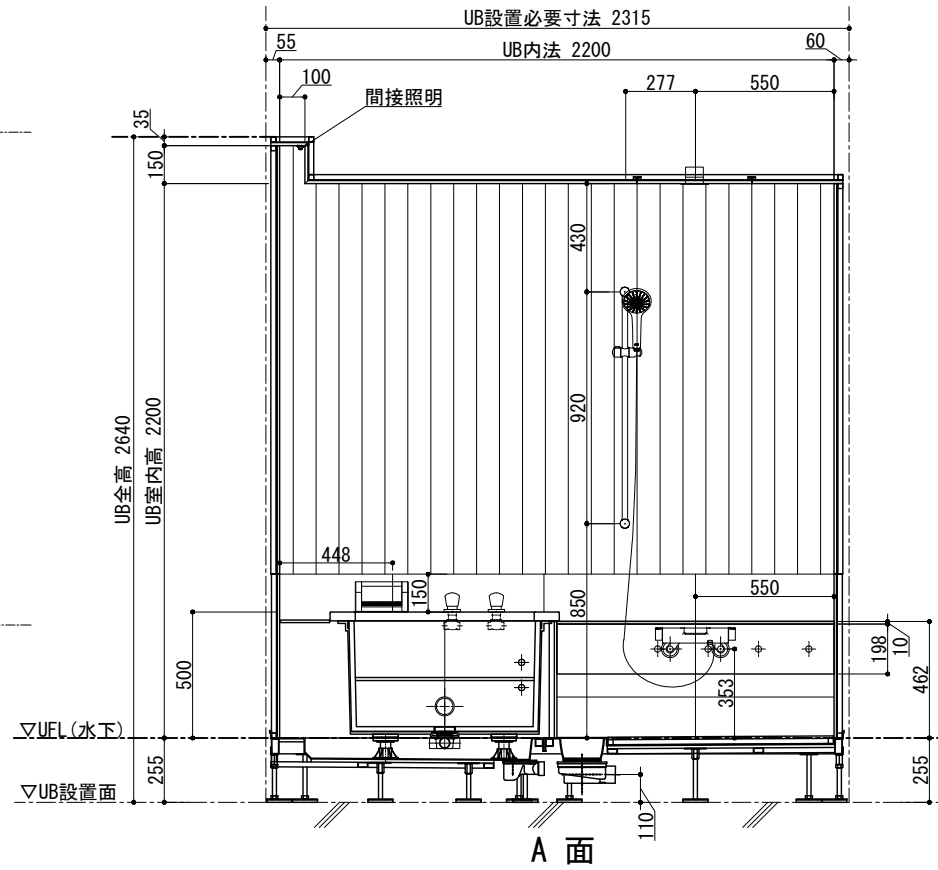

ドアバリエーション

天井伏図

品目	仕様・詳細
天井パネル	木製・スーパーエバーウッド t12 (防虫処理・防カビ処理) 吉野檜 点検口付
床仕上げ(タイル)	Quartz (ブラック/ベージュ/ホワイト) 598×598×10 t
目皿	SUS製: HL仕上げ タイル貼り(床間材)
壁仕上げ(檜)	木製: スーパーエバーウッド t12 (防虫処理・防カビ処理) 吉野檜
壁仕上げ(タイル)	Quartz (ブラック/ベージュ/ホワイト) 298×598×10 t
ドア枠	SUS製枠 鏡面仕上げ
扉	透明強化ガラス t8 クリア (UB外面飛散防止フィルム貼/フィルム色: クリア)
丁香	SUS 仕上げ: 鏡面
ドアハンドル	SUS 仕上げ: 鏡面
ドアストッパー	本体: クロムメッキ 先端ゴム: 乳白色 長ビス仕様
カウンター天板	壁間材
カウンターエプロン	壁間材
デザイン浴槽	ロクウッドタイプ1794×910×約570H (内寸1450×710×約455H) 満水容量417リットル
仕上げ	框: 吉野檜 (スーパーエバーウッド) 内部: 十和田石
ポップアップ排水栓	カルラック (H43) 1600L (16) /30A
追い焚き金物	ネジ式90° 曲がり
浴槽デッキ (天板)	壁間材 排水金物付
浴槽エプロン	Quartz (ブラック/ベージュ/ホワイト) 598×598×10 t
洗い場水栓	グローサーモ2000 (サーモスタットバス・シャワー混合栓+インレット)
シャワーヘッド	ユーフォリア モノ ハンドシャワー
シャワーホース	メタルシャワーホース L=1750mm
スライドバー	角度可変シャワーホルダー付 920mm
湯出口 (自涌口)	ウッドタイプ・吉野檜 (スーパーエバーウッド) 湯出口ハンドル ×2ヶ
照明器具 (ダウンライト)	防雨・防湿型: LEDダウンライト (電球色2700K) 調光タイプ ×2ヶ
照明器具 (間接照明)	防雨・防湿型: LEDスリムタイプ (電球色2700K) 調光タイプ

本社: 東京都港区白金1-27-6 白金高輪ステーションビル5F  
 TEL: 03-6450-3126 / FAX: 03-6450-3132  
 東京ショールーム: 東京都港区南麻布2-11-10  
 TEL: 03-6435-4726

検図

営業

製図

作図日

縮尺

客先名/工事名

1:30

標準図

図面番号

設計

図面名称

<WABURO> PM-LINE premier VILLA 1822-Aタイプ

PMV-1822A