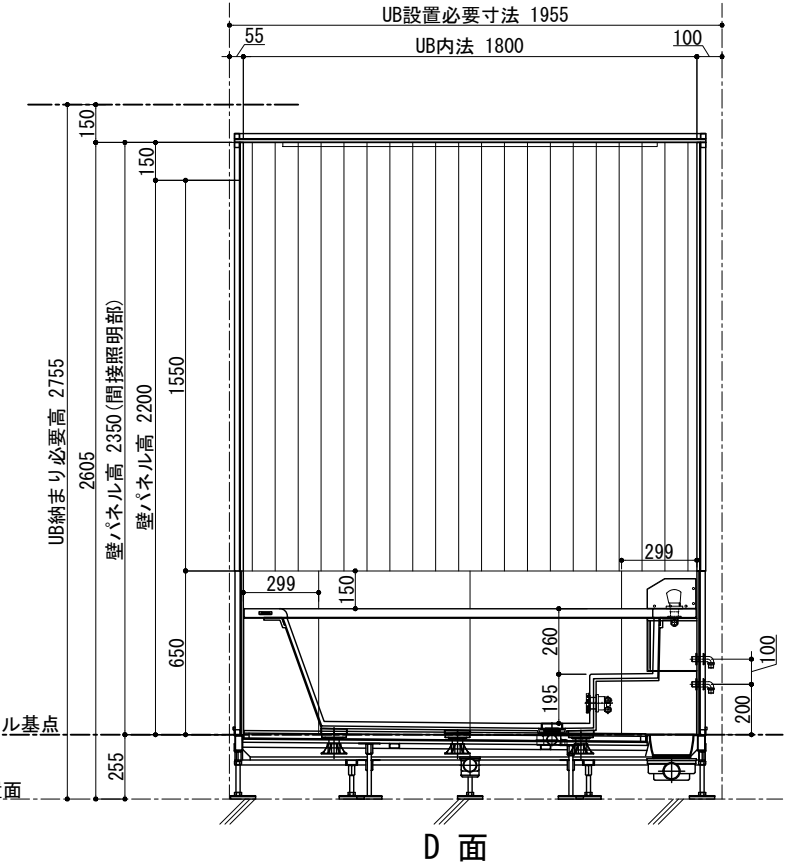

ドアバリエーション

天井伏図

品目	仕様・詳細
天井パネル	木製・スーパーエバーウッド t12 (防虫処理・防カビ処理) 吉野檜 点検口付
床仕上げ(タイル)	Quartz (ブラック/ベージュ/ホワイト) 598×598×10 t
目皿	SUS製: HL仕上げ タイル貼り(床間材)
壁仕上げ(檜)	木製: スーパーエバーウッド t12 (防虫処理・防カビ処理) 吉野檜
壁仕上げ(タイル)	Quartz (ブラック/ベージュ/ホワイト) 298×598×10 t
ドア枠	SUS製枠 鏡面仕上げ
扉	透明強化ガラス t8 クリア (UB外面飛散防止フィルム貼/フィルム色: クリア)
丁香	SUS 仕上げ: 鏡面
ドアハンドル	SUS 仕上げ: 鏡面
ドアストッパー	本体: クロムメッキ 先端ゴム: 乳白色 長ビス仕様
カウンター天板	壁間材
カウンターエプロン	壁間材
デザイン浴槽	ロクウッドタイプ1794×910×約570H (内寸1450×710×約455H) 満水容量417リットル
仕上げ	框: 吉野檜 (スーパーエバーウッド) 内部: 十和田石
ポップアップ排水栓	カルラック (H43) 1600L (16) /30A
追い焚き金物	ネジ式90° 曲がり
浴槽デッキ (天板)	壁間材 排水金物付
浴槽エプロン	Quartz (ブラック/ベージュ/ホワイト) 598×598×10 t
洗い場水栓	グローサーモ2000 (サーモスタットバス・シャワー混合栓+インレット)
シャワーヘッド	ユーフォリア モノ ハンドシャワー
シャワーホース	メタルシャワーホース L=1750mm
スライドバー	角度可変シャワーホルダー付 920mm
湯出口 (自涌口)	ウッドタイプ・吉野檜 (スーパーエバーウッド) 湯出口ハンドル ×2ヶ
照明器具 (ダウンライト)	防雨・防湿型: LEDダウンライト (電球色2700K) 調光タイプ ×2ヶ
照明器具 (間接照明)	防雨・防湿型: LEDスリムタイプ (電球色2700K) 調光タイプ

本社: 東京都港区白金1-27-6 白金高輪ステーションビル5F  
 TEL: 03-6450-3126 / FAX: 03-6450-3132  
 東京ショールーム: 東京都港区南麻布2-11-10  
 TEL: 03-6435-4726

検図

営業

製図

作図日

縮尺

客先名/工事名

1:30

標準図

図面番号

設計

図面名称

<WABURO> PM-LINE premier VILLA 1822-Aタイプ

PMV-1822A