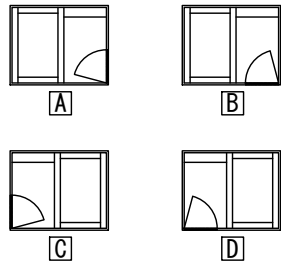

ドアバリエーション

間接照明用折上天井

天井伏図

品目	仕様・詳細
天井パネル	木製：スーパーエバーウッド t12 (防腐処理・防カビ処理) 吉野檜 点検口付
床仕上げ(タイル)	Quartz (ブラック/ベージュ/ホワイト) 598×598×10 t
目皿	SUS製：HL仕上げ タイル貼り (床同材)
壁仕上げ(檜)	木製：スーパーエバーウッド t12 (防腐処理・防カビ処理) 吉野檜
壁仕上げ(タイル)	Quartz (ブラック/ベージュ/ホワイト) 298×598×10 t
ドア枠	SUS製枠 鏡面仕上げ
扉	透明強化ガラス t8 クリア (UB外面飛散防止フィルム貼/フィルム色：クリア)
丁香	SUS 仕上げ：鏡面
ドアハンドル	SUS 仕上げ：鏡面
ドアストッパー	本体：クロムメッキ 先端ゴム：乳白色 長ビス仕様
カウンター天板	壁同材
カウンターエプロン	壁同材
デザイン浴槽	ロックウッドタイプ1794×1110×約570H (内寸1450×910×約455H)
浴槽エプロン	満水容量527リットル
浴槽仕上げ	根：吉野檜 (スーパーエバーウッド) 内部：十和田石
ポップアップ排水栓	カルラック (H43) 900L (16) /30A
追い焚き金物	ネジ式90° 曲がり
浴槽エプロン	Quartz (ブラック/ベージュ/ホワイト) 598×598×10 t
洗い場水栓	グローサーモ2000 (サーモスタットバス・シャワー混合栓+インレット)
シャワーヘッド	ユーフォリア モノ ハンドシャワー
シャワーホース	メタルシャワーホース L=1750mm
スライダー	角度可変シャワーホルダー付 920mm
湯出口(自涌口)	ウッドタイプ：吉野檜 (スーパーエバーウッド) 湯出口ハンドル ×2ヶ
照明器具 (ダウンライト)	防雨・防湿型：LEDダウンライト (電球色2700K) 調光タイプ ×2ヶ
照明器具 (間接照明)	防雨・防湿型：LEDスリムタイプ (電球色2700K) 調光タイプ