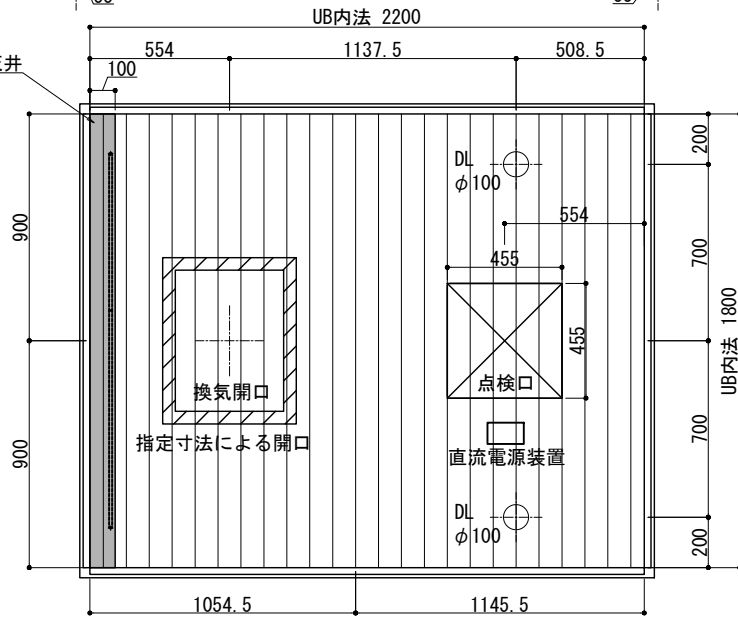

ドアバリエーション

間接照明用折上天井

天井伏図

品目	仕様・詳細
天井パネル	木製：スーパーエバーウッド t12 (防腐処理・防カビ処理) 吉野檜 点検口付
床仕上げ(タイル)	Quartz (ブラック/ベージュ/ホワイト) 598×598×10 t
目皿	SUS製：HL仕上げ タイル貼り (床同材)
壁仕上げ(檜)	木製：スーパーエバーウッド t12 (防腐処理・防カビ処理) 吉野檜
壁仕上げ(タイル)	Quartz (ブラック/ベージュ/ホワイト) 298×598×10 t
ドア枠	SUS製枠 鏡面仕上げ
扉	透明強化ガラス t8 クリア (UB外面飛散防止フィルム貼/フィルム色：クリア)
丁香	SUS 仕上げ：鏡面
ドアハンドル	SUS 仕上げ：鏡面
ドアストッパー	本体：クロムメッキ 先端ゴム：乳白色 長ビス仕様
カウンター天板	壁同材
カウンターエプロン	壁同材
デザイン浴槽	ロックウッドタイプ1794×1110×約570H (内寸1450×910×約455H)
浴槽エプロン	満水容量527リットル
浴槽仕上げ	根：吉野檜 (スーパーエバーウッド) 内部：十和田石
ポップアップ排水栓	カルラック (H43) 900L (16) /30A
追い焚き金物	ネジ式90° 曲がり
浴槽エプロン	Quartz (ブラック/ベージュ/ホワイト) 598×598×10 t
洗い場水栓	グローサーモ2000 (サーモスタットバス・シャワー混合栓+インレット)
シャワーヘッド	ユーフォリア モノ ハンドシャワー
シャワーホース	メタルシャワーホース L=1750mm
スライダー	角度可変シャワーホルダー付 920mm
湯出口(自涌口)	ウッドタイプ：吉野檜 (スーパーエバーウッド) 湯出口ハンドル ×2ヶ
照明器具 (ダウンライト)	防雨・防湿型：LEDダウンライト (電球色2700K) 調光タイプ ×2ヶ
照明器具 (間接照明)	防雨・防湿型：LEDスリムタイプ (電球色2700K) 調光タイプ