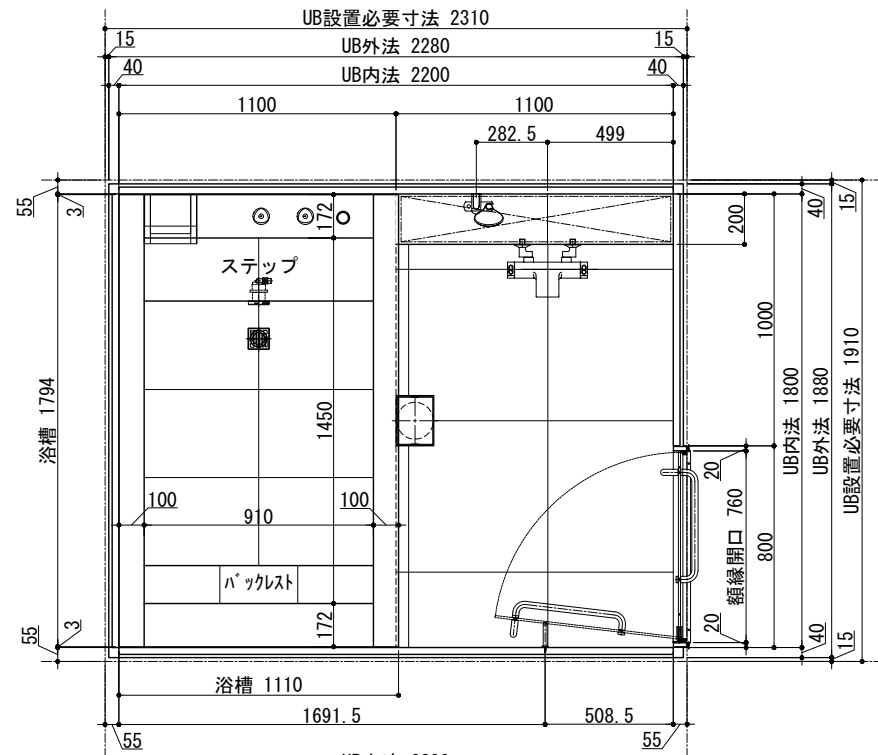

ドアバリエーション

間接照明用折上天井

天井伏図

品目	仕様・詳細
天井パネル	木製：スーパーエバーウッド t12 (防腐処理・防カビ処理) 吉野檜 点検口付
床仕上げ(タイル)	Quartz (ブラック/ベージュ/ホワイト) 598×598×10 t
目皿	SUS製：HL仕上げ タイル貼り (床同材)
壁仕上げ(檜)	木製：スーパーエバーウッド t12 (防腐処理・防カビ処理) 吉野檜
壁仕上げ(タイル)	Quartz (ブラック/ベージュ/ホワイト) 298×598×10 t
ドア枠	SUS製枠 鏡面仕上げ
扉	透明強化ガラス t8 クリア (UB外面飛散防止フィルム貼/フィルム色：クリア)
丁香	SUS 仕上げ：鏡面
ドアハンドル	SUS 仕上げ：鏡面
ドアストッパー	本体：クロムメッキ 先端ゴム：乳白色 長ビス仕様
カウンター天板	壁同材
カウンターエプロン	壁同材
デザイン浴槽	ロックウッドタイプ1794×1110×約570H (内寸1450×910×約455H)
浴槽エプロン	満水容量527リットル
浴槽仕上げ	根：吉野檜 (スーパーエバーウッド) 内部：十和田石
ポップアップ排水栓	カルラック (H43) 900L (16) /30A
追い焚き金物	ネジ式90° 曲がり
浴槽エプロン	Quartz (ブラック/ベージュ/ホワイト) 598×598×10 t
洗い場水栓	グローサーモ2000 (サーモスタットバス・シャワー混合栓+インレット)
シャワーヘッド	ユーフォリア モノ ハンドシャワー
シャワーホース	メタルシャワーホース L=1750mm
スライダー	角度可変シャワーホルダー付 920mm
湯出口(自涌口)	ウッドタイプ：吉野檜 (スーパーエバーウッド) 湯出口ハンドル ×2ヶ
照明器具 (ダウンライト)	防雨・防湿型：LEDダウンライト (電球色2700K) 調光タイプ ×2ヶ
照明器具 (間接照明)	防雨・防湿型：LEDスリムタイプ (電球色2700K) 調光タイプ