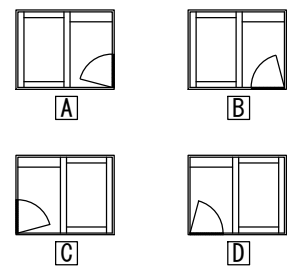

ドアバリエーション

品目	仕様・詳細
天井パネル	アルミ樹脂複合板 (点検口差し蓋、落下防止付) 色調：ホワイト
床仕上げ(タイル)	Quartz (ブラック/ベージュ/ホワイト) 598×598×9 t
目皿	SUS製：HL仕上げ タイル貼り (床同材)
壁仕上げ(タイル)	Quartz (ブラック/ベージュ/ホワイト) 298×598×9 t
ドア枠	SUS製枠 鏡面仕上げ
扉	透明強化ガラス t8 クリア (扉外面飛散防止フィルム貼/フィルム色：クリア)
丁番	SUS 仕上げ：鏡面
ドアハンドル	SUS 仕上げ：鏡面
ドアストッパー	本体：クロムメッキ 先端ゴム：乳白色 長ビス仕様
デザイン浴槽	ロックウッドタイプ1594×910×約570H (内寸1350×710×約455H)
浴槽エプロン	樹脂 内部：十和田石
排水	カルラック (H43) 900L (16) /30A
追い焚き金物	ネジ式90° 曲がり
シャワーシステム	ユーフォリアシャワーシステム サーモスタットタイプ クローム 角度可変シャワーホルダー/オーバーヘッドシャワー (180mm)/ ハンドシャワー/メタルホース (1750mm) 付
収納棚	SUS製 ワイヤートレーS型 W200×H30×D100 ×2ヶ
照明器具 (ダウンライト)	防雨・防湿型：LEDダウンライト (電球色2700K) 調光タイプ ×2ヶ
照明器具 (間接照明)	防雨・防湿型：LEDコンバクトライン照明 (電球色2700K) 調光タイプ