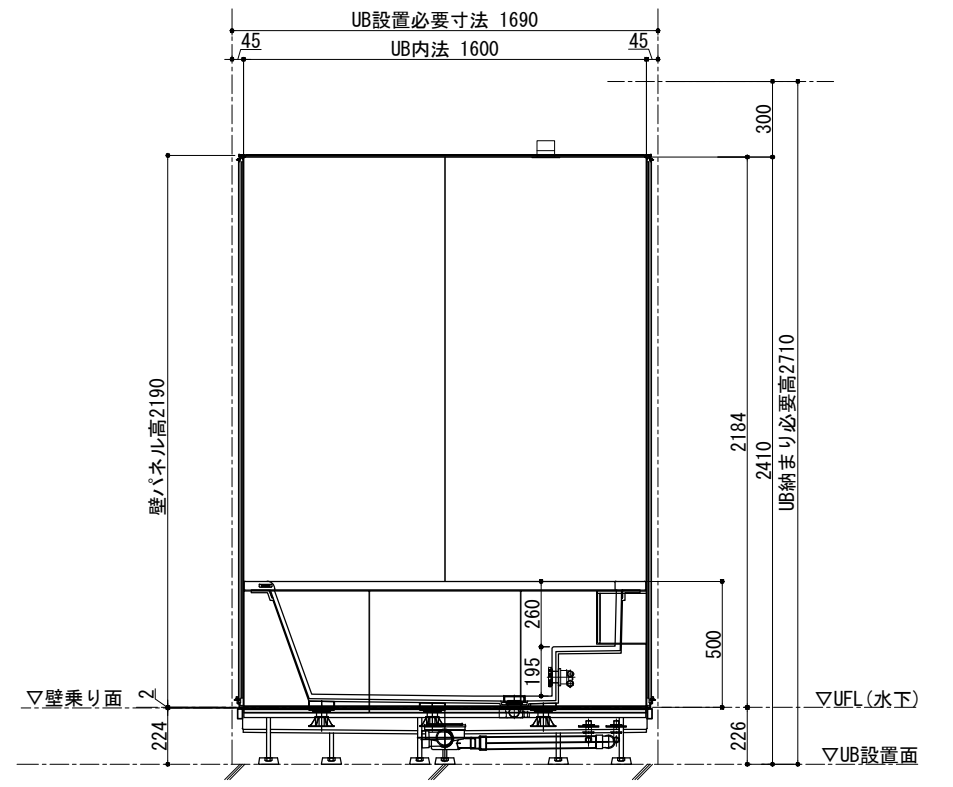

ドアバリエーション

天井伏図

A面

B面

C面

D面

品目	仕様・詳細
天井パネル	ラミネート鋼板製 (点検口落とし蓋、落下防止付)
床仕上げ	タイル: (ブラック/ベージュ/ホワイト) 298×598×10 t (目地幅 3mm)
アクセント壁仕上げ	ラミネート鋼板製
壁仕上げ	ラミネート鋼板製
ドア枠	アルミ押し出し成型品 色: ブラック
扉	面材: 強化ガラス t4 クリア (飛散防止フィルム貼/クリアor乳白)
カウンター	タイル: (ブラック/ベージュ/ホワイト) 298×598×10 t (目地幅 3mm)
デザイン浴槽	ロックウッドタイプ1594×810×約570H (内寸1350×610×約455H) 満水容量330リットル
浴槽仕上げ	框: 吉野松 (スーパーエパーウッド) 内部: 十和田石 目地: グレー
ポップアップ排水栓	カルラック (H43) 900L (16) /30A
追い焚き金物	ネジ式90° 曲がり
浴槽エプロン	タイル: (ブラック/ベージュ/ホワイト) 598×598×10 t (目地幅 3mm)
洗い場水栓	サーモシャワー混合栓 吐水口回転式 (角度制限なし) マットブラック仕様
シャワーヘッド	マットブラック仕様
シャワーホース	ホース長さ1600 マットブラック仕様
スライドバー	角度可変シャワーホルダー付 780mm マットブラック仕様
照明器具	防雨・防湿型: LEDダウンライト (電球色) 調光タイプ ×2ヶ