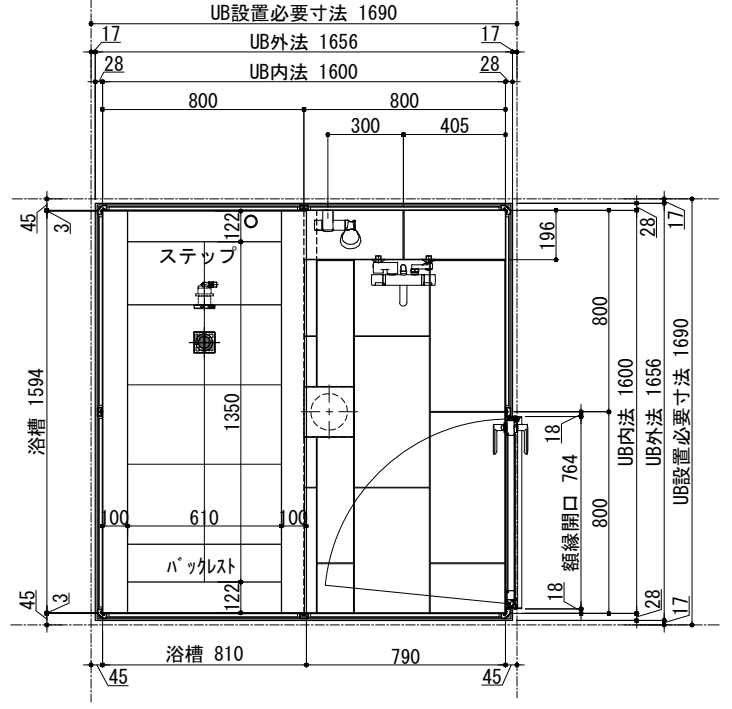

ドアバリエーション

天井伏図

A面

B面

C面

D面

品目	仕様・詳細
天井パネル	ラミネート鋼板製 (点検口落とし蓋、落下防止付)
床仕上げ	タイル: (ブラック/ベージュ/ホワイト) 298×598×10 t (目地幅 3mm)
アクセント壁仕上げ	ラミネート鋼板製
壁仕上げ	ラミネート鋼板製
ドア枠	アルミ押し出し成型品 色: ブラック
扉	面材: 強化ガラス t4 クリア (飛散防止フィルム貼/クリアor乳白)
カウンター	タイル: (ブラック/ベージュ/ホワイト) 298×598×10 t (目地幅 3mm)
デザイン浴槽	ロックウッドタイプ1594×810×約570H (内寸1350×610×約455H) 満水容量330リットル
浴槽仕上げ	框: 吉野松 (スーパーエパーウッド) 内部: 十和田石 目地: グレー
ポップアップ排水栓	カルラック (H43) 900L (16) /30A
追い焚き金物	ネジ式90° 曲がり
浴槽エプロン	タイル: (ブラック/ベージュ/ホワイト) 598×598×10 t (目地幅 3mm)
洗い場水栓	サーモシャワー混合栓 吐水口回転式 (角度制限なし) マットブラック仕様
シャワーヘッド	マットブラック仕様
シャワーホース	ホース長さ1600 マットブラック仕様
スライドバー	角度可変シャワーホルダー付 780mm マットブラック仕様
照明器具	防雨・防湿型: LEDダウンライト (電球色) 調光タイプ ×2ヶ