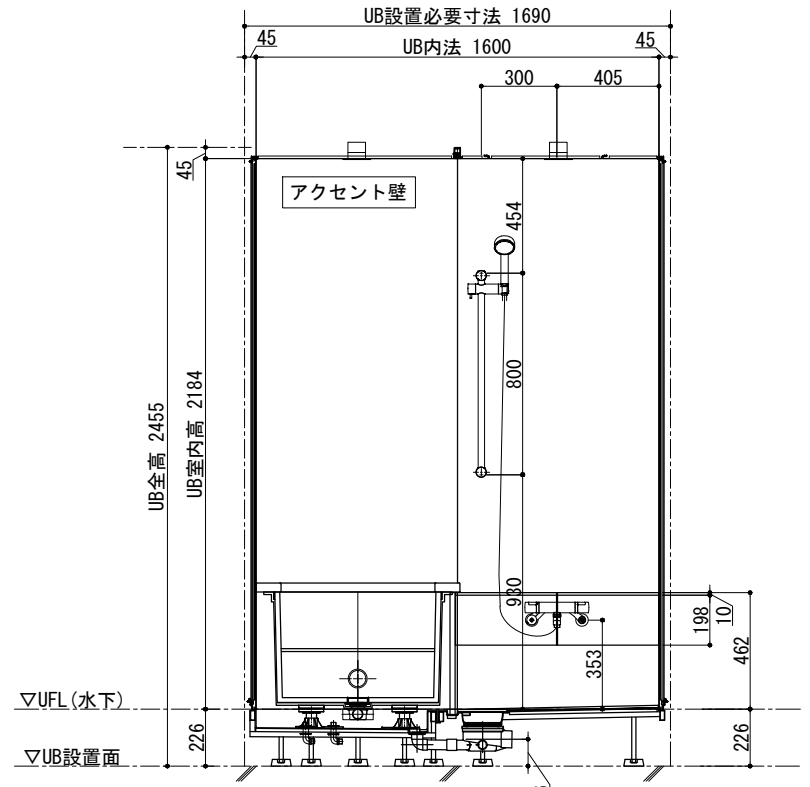

ドアバリエーション

天井伏図

A面

B面

C面

D面

品目	仕様・詳細
天井パネル	ラミネート鋼板製 (点検口落とし蓋、落下防止付)
床仕上げ	タイル: (ブラック/ベージュ/ホワイト) 298×598×10 t (目地幅 3mm)
アクセント壁仕上げ	ラミネート鋼板製
壁仕上げ	ラミネート鋼板製
ドア枠	アルミ押し出し成型品 色: ブラック
扉	面材: 強化ガラス t4 クリア (飛散防止フィルム貼/クリアor乳白)
カウンター	タイル: (ブラック/ベージュ/ホワイト) 298×598×10 t (目地幅 3mm)
デザイン浴槽	ロックウッドタイプ1594×810×約570H (内寸1350×610×約455H) 満水容量330リットル
浴槽仕上げ	框: 吉野松 (スーパーエパーウッド) 内部: 十和田石 目地: グレー
ポップアップ排水栓	カルラック (H43) 900L (16) /30A
追い焚き金物	ネジ式90° 曲がり
浴槽エプロン	タイル: (ブラック/ベージュ/ホワイト) 598×598×10 t (目地幅 3mm)
洗い場水栓	サーモシャワー混合栓 吐水口回転式 (角度制限なし) マットブラック仕様
シャワーヘッド	マットブラック仕様
シャワーホース	ホース長さ1600 マットブラック仕様
スライドバー	角度可変シャワーホルダー付 780mm マットブラック仕様
照明器具	防雨・防湿型: LEDダウンライト (電球色) 調光タイプ ×2ヶ