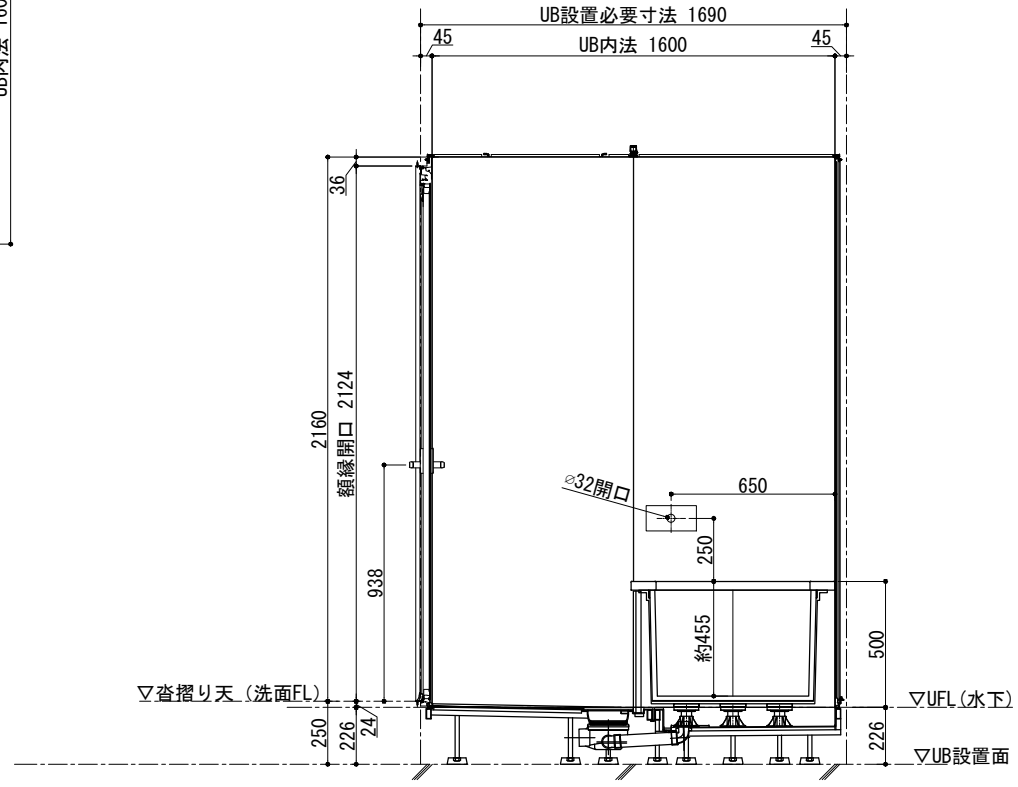

ドアバリエーション

天井伏図

A面

B面

C面

D面

品目	仕様・詳細
天井パネル	ラミネート鋼板製 (点検口落とし蓋、落下防止付)
床仕上げ	タイル: (ブラック/ベージュ/ホワイト) 298×598×10 t (目地幅 3mm)
アクセント壁仕上げ	ラミネート鋼板製
壁仕上げ	ラミネート鋼板製
ドア枠	アルミ押し出し成型品 色: ブラック
扉	面材: 強化ガラス t4 クリア (飛散防止フィルム貼/クリアor乳白)
カウンター	タイル: (ブラック/ベージュ/ホワイト) 298×598×10 t (目地幅 3mm)
デザイン浴槽	ロックウッドタイプ1594×810×約570H (内寸1350×610×約455H) 満水容量330リットル
浴槽仕上げ	框: 吉野松 (スーパーエパーウッド) 内部: 十和田石 目地: グレー
ポップアップ排水栓	カルラック (H43) 900L (16) /30A
追い焚き金物	ネジ式90° 曲がり
浴槽エプロン	タイル: (ブラック/ベージュ/ホワイト) 598×598×10 t (目地幅 3mm)
洗い場水栓	サーモシャワー混合栓 吐水口回転式 (角度制限なし) マットブラック仕様
シャワーヘッド	マットブラック仕様
シャワーホース	ホース長さ1600 マットブラック仕様
スライドバー	角度可変シャワーホルダー付 780mm マットブラック仕様
照明器具	防雨・防湿型: LEDダウンライト (電球色) 調光タイプ ×2ヶ