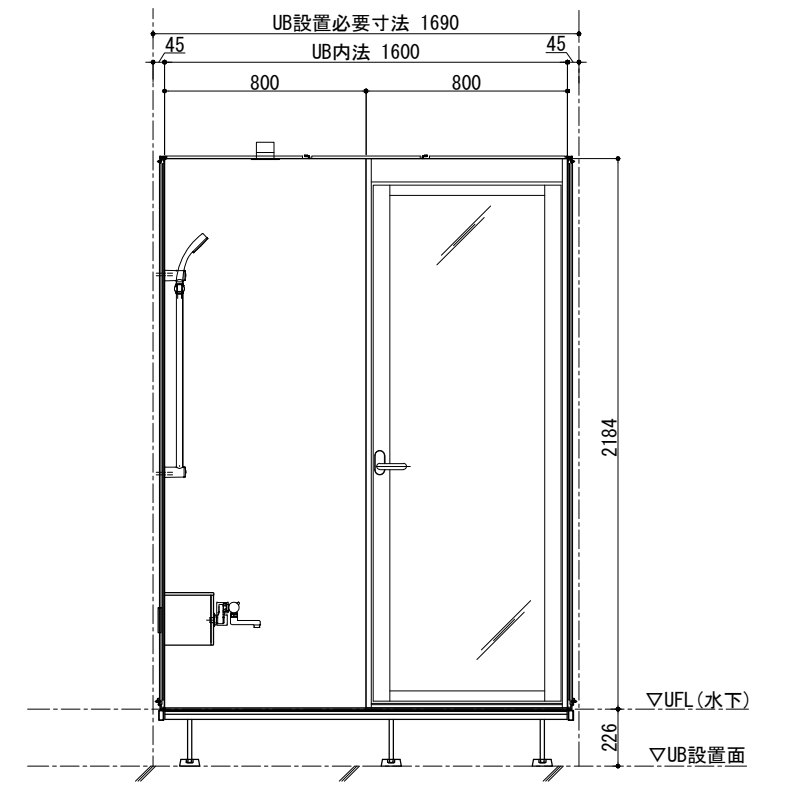

ドアバリエーション

天井伏図

A面

B面

C面

D面

品目	仕様・詳細
天井パネル	ラミネート鋼板製 (点検口落とし蓋、落下防止付)
床仕上げ	タイル: (ブラック/ベージュ/ホワイト) 298×598×10 t (目地幅 3mm)
アクセント壁仕上げ	ラミネート鋼板製
壁仕上げ	ラミネート鋼板製
ドア枠	アルミ押し出し成型品 色: ブラック
扉	面材: 強化ガラス t4 クリア (飛散防止フィルム貼/クリアor乳白)
カウンター	タイル: (ブラック/ベージュ/ホワイト) 298×598×10 t (目地幅 3mm)
デザイン浴槽	ロックウッドタイプ1594×810×約570H (内寸1350×610×約455H) 満水容量330リットル
浴槽仕上げ	框: 吉野松 (スーパーエパーウッド) 内部: 十和田石 目地: グレー
ポップアップ排水栓	カルラック (H43) 900L (16) /30A
追い焚き金物	ネジ式90° 曲がり
浴槽エプロン	タイル: (ブラック/ベージュ/ホワイト) 598×598×10 t (目地幅 3mm)
洗い場水栓	サーモシャワー混合栓 吐水口回転式 (角度制限なし) マットブラック仕様
シャワーヘッド	マットブラック仕様
シャワーホース	ホース長さ1600 マットブラック仕様
スライドバー	角度可変シャワーホルダー付 780mm マットブラック仕様
照明器具	防雨・防湿型: LEDダウンライト (電球色) 調光タイプ ×2ヶ