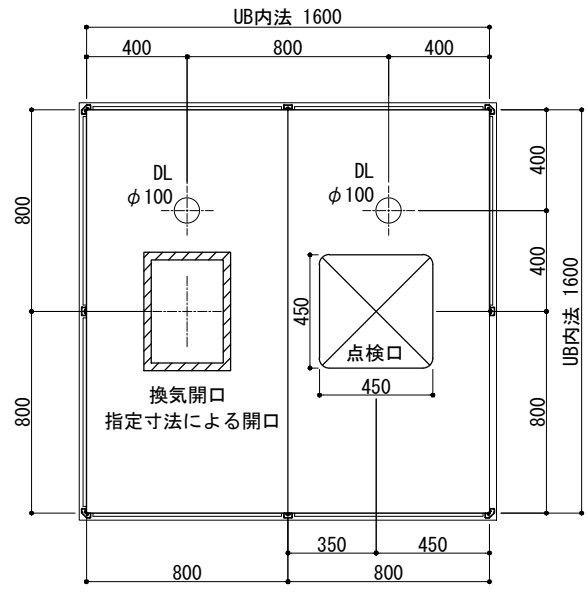

ドアバリエーション

天井伏図

A面

B面

C面

D面

品目	仕様・詳細
天井パネル	ラミネート鋼板製 (点検口落とし蓋、落下防止付)
床仕上げ	タイル: (ブラック/ベージュ/ホワイト) 298×598×10 t (目地幅 3mm)
アクセント壁仕上げ	ラミネート鋼板製
壁仕上げ	ラミネート鋼板製
ドア枠	アルミ押し出し成型品 色: ブラック
扉	面材: 強化ガラス t4 クリア (飛散防止フィルム貼/クリアor乳白)
カウンター	タイル: (ブラック/ベージュ/ホワイト) 298×598×10 t (目地幅 3mm)
デザイン浴槽	ロックウッドタイプ1594×810×約570H (内寸1350×610×約455H) 満水容量330リットル
浴槽仕上げ	框: 吉野松 (スーパーエパーウッド) 内部: 十和田石 目地: グレー
ポップアップ排水栓	カルラック (H43) 900L (16) /30A
追い焚き金物	ネジ式90° 曲がり
浴槽エプロン	タイル: (ブラック/ベージュ/ホワイト) 598×598×10 t (目地幅 3mm)
洗い場水栓	サーモシャワー混合栓 吐水口回転式 (角度制限なし) マットブラック仕様
シャワーヘッド	マットブラック仕様
シャワーホース	ホース長さ1600 マットブラック仕様
スライドバー	角度可変シャワーホルダー付 780mm マットブラック仕様
照明器具	防雨・防湿型: LEDダウンライト (電球色) 調光タイプ ×2ヶ