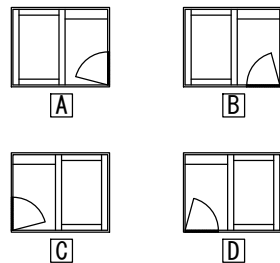

天井伏図

ドアバリエーション

品目	仕様・詳細
天井パネル	アルミ樹脂複合板 (点検口差し蓋、落下防止付) 色調: ホワイト
床仕上げ(タイル)	バルストーン 298×598×9.5t
目皿	SUS製: 床仕上げタイル貼り(床同材)
壁仕上げ(タイル)	バルストーン 298×598×9.5t
ドア枠	アルミテンパードア 色: マットステン
扉	透明強化ガラス t8 クリア (UB外面飛散防止フィルム貼/フィルム色: クリア)
丁番	SUS 仕上げ: 鏡面
ドアハンドル	SUS 仕上げ: 鏡面
ドアストッパー	本体: クロムメッキ 先端ゴム: 乳白色 長ビス仕様
カウンター天板	壁同材
カウンターエプロン	壁同材
デザイン浴槽	ロックウッドタイプ1794×910×約570H (内寸1450×710×約455H)
仕上げ	満水容量417リットル
ポップアップ排水栓	カルラック (H43) 900L (16) /30A
追い焚き金物	ネジ式90° 曲がり
浴槽エプロン	バルストーン 598×598×9.5t
洗い場水栓	グローサーモ2000 (サーモスタットバス・シャワー混合栓+インレット)
シャワーヘッド	ユーフォリア モノ ハンドシャワー
シャワーホース	メタルシャワーホース L=1750mm
スライドバー	角度可変シャワーホルダー付 920mm
照明器具 (ダウンライト)	防雨・防湿型: LEDダウンライト (電球色2700K) 調光タイプ ×4ヶ

A面

B面

C面

D面