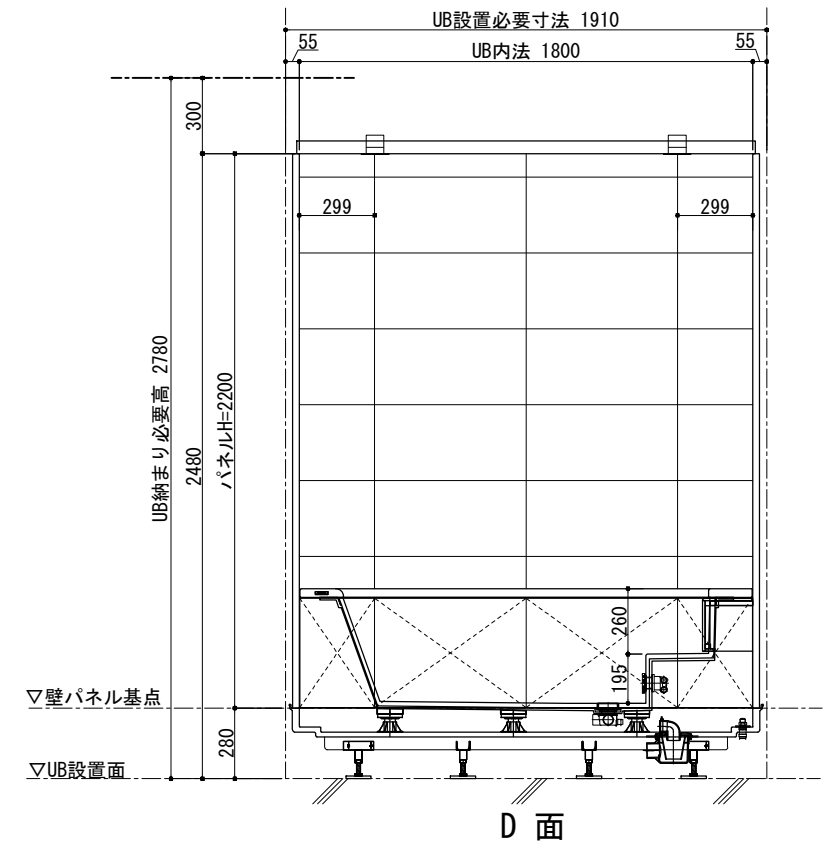

天井伏図

ドアバリエーション

品目	仕様・詳細
天井パネル	アルミ樹脂複合板 (点検口差し蓋、落下防止付) 色調: ホワイト
床仕上げ(タイル)	バルストーン 298×598×9.5t
目皿	SUS製: 床仕上げタイル貼り(床同材)
壁仕上げ(タイル)	バルストーン 298×598×9.5t
ドア枠	アルミテンパードア 色: マットステン
扉	透明強化ガラス t8 クリア (UB外面飛散防止フィルム貼/フィルム色: クリア)
丁番	SUS 仕上げ: 鏡面
ドアハンドル	SUS 仕上げ: 鏡面
ドアストッパー	本体: クロムメッキ 先端ゴム: 乳白色 長ビス仕様
カウンター天板	壁同材
カウンターエプロン	壁同材
デザイン浴槽	ロックウッドタイプ1794×910×約570H (内寸1450×710×約455H)
仕上げ	満水容量417リットル
ポップアップ排水栓	カルラック (H43) 900L (16) /30A
追い焚き金物	ネジ式90° 曲がり
浴槽エプロン	バルストーン 598×598×9.5t
洗い場水栓	グローサーモ2000 (サーモスタットバス・シャワー混合栓+インレット)
シャワーヘッド	ユーフォリア モノ ハンドシャワー
シャワーホース	メタルシャワーホース L=1750mm
スライドバー	角度可変シャワーホルダー付 920mm
照明器具 (ダウンライト)	防雨・防湿型: LEDダウンライト (電球色2700K) 調光タイプ ×4ヶ

A面

B面

C面

D面