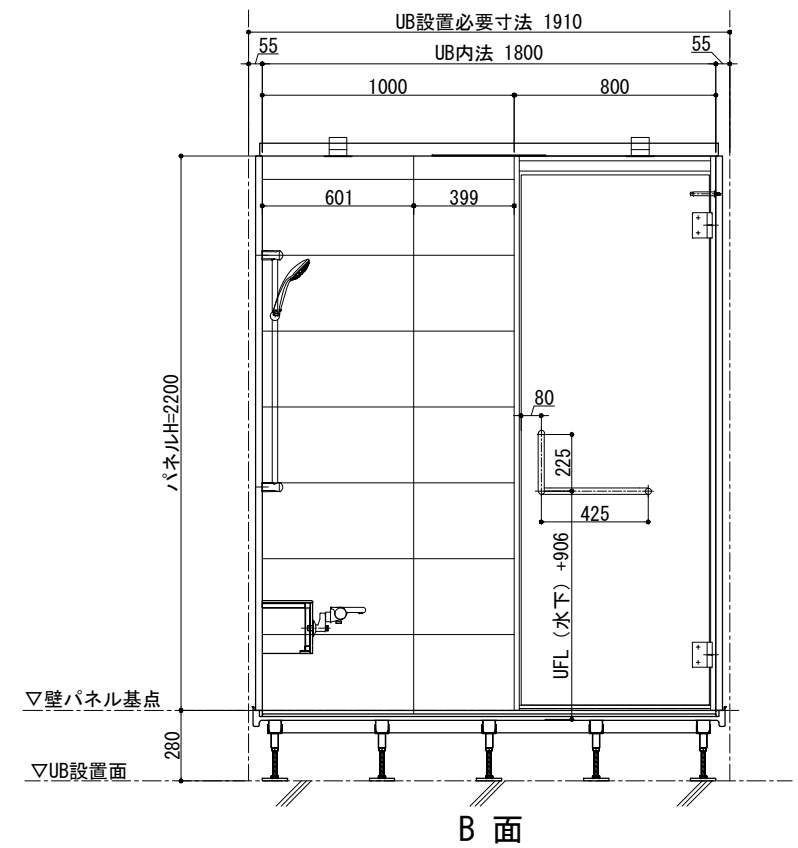

天井伏図

ドアバリエーション

品目	仕様・詳細
天井パネル	アルミ樹脂複合板 (点検口差し蓋、落下防止付) 色調: ホワイト
床仕上げ(タイル)	バルストーン 298×598×9.5t
目皿	SUS製: 床仕上げタイル貼り(床同材)
壁仕上げ(タイル)	バルストーン 298×598×9.5t
ドア枠	アルミテンパードア 色: マットステン
扉	透明強化ガラス t8 クリア (UB外面飛散防止フィルム貼/フィルム色: クリア)
丁番	SUS 仕上げ: 鏡面
ドアハンドル	SUS 仕上げ: 鏡面
ドアストッパー	本体: クロムメッキ 先端ゴム: 乳白色 長ビス仕様
カウンター天板	壁同材
カウンターエプロン	壁同材
デザイン浴槽	ロックウッドタイプ1794×910×約570H (内寸1450×710×約455H)
仕上げ	満水容量417リットル
ポップアップ排水栓	カルラック (H43) 900L (16) /30A
追い焚き金物	ネジ式90° 曲がり
浴槽エプロン	バルストーン 598×598×9.5t
洗い場水栓	グローサーモ2000 (サーモスタットバス・シャワー混合栓+インレット)
シャワーヘッド	ユーフォリア モノ ハンドシャワー
シャワーホース	メタルシャワーホース L=1750mm
スライドバー	角度可変シャワーホルダー付 920mm
照明器具 (ダウンライト)	防雨・防湿型: LEDダウンライト (電球色2700K) 調光タイプ ×4ヶ

A面

B面

C面

D面