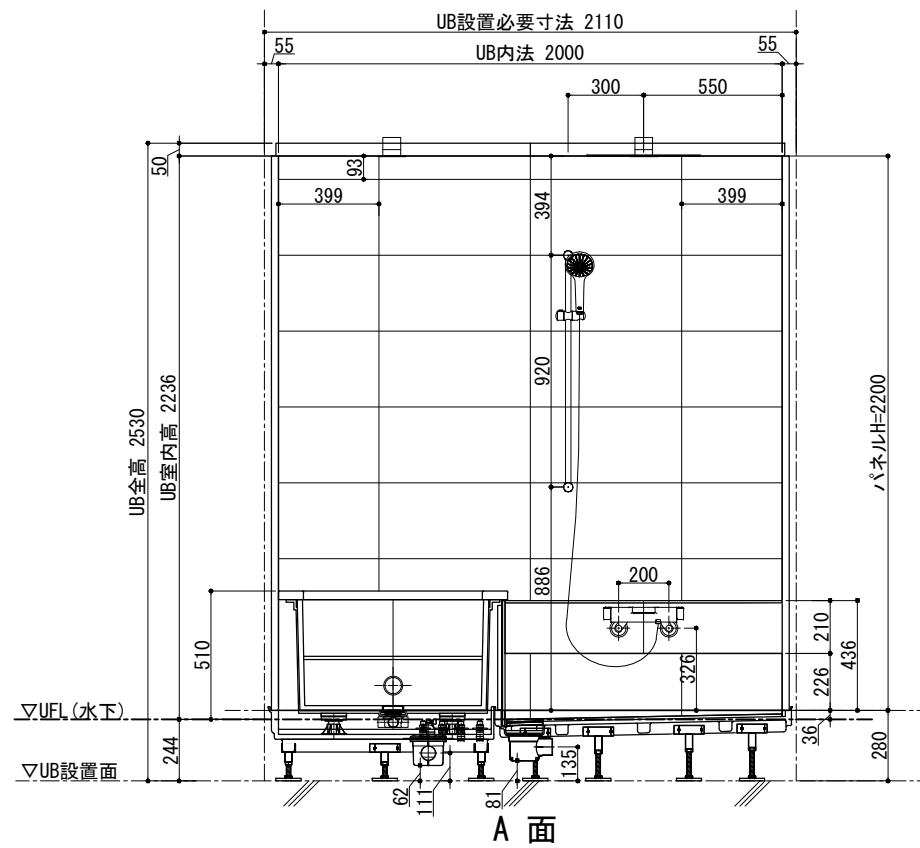

天井伏図

ドアバリエーション

品目	仕様・詳細
天井パネル	アルミ樹脂複合板 (点検口差し蓋、落下防止付) 色調: ホワイト
床仕上げ(タイル)	バルストーン 298×598×9.5t
目皿	SUS製: 床仕上げタイル貼り(床同材)
壁仕上げ(タイル)	バルストーン 298×598×9.5t
ドア枠	アルミテンパードア 色: マットステン
扉	透明強化ガラス t8 クリア (UB外面飛散防止フィルム貼/フィルム色: クリア)
丁番	SUS 仕上げ: 鏡面
ドアハンドル	SUS 仕上げ: 鏡面
ドアストッパー	本体: クロムメッキ 先端ゴム: 乳白色 長ビス仕様
カウンター天板	壁同材
カウンターエプロン	壁同材
デザイン浴槽	ロックウッドタイプ1794×910×約570H (内寸1450×710×約455H)
仕上げ	満水容量417リットル
ポップアップ排水栓	カルラック (H43) 900L (16) /30A
追い焚き金物	ネジ式90° 曲がり
浴槽エプロン	バルストーン 598×598×9.5t
洗い場水栓	グローサーモ2000 (サーモスタットバス・シャワー混合栓+インレット)
シャワーヘッド	ユーフォリア モノ ハンドシャワー
シャワーホース	メタルシャワーホース L=1750mm
スライドバー	角度可変シャワーホルダー付 920mm
照明器具 (ダウンライト)	防雨・防湿型: LEDダウンライト (電球色2700K) 調光タイプ ×4ヶ

A面

B面

C面

D面