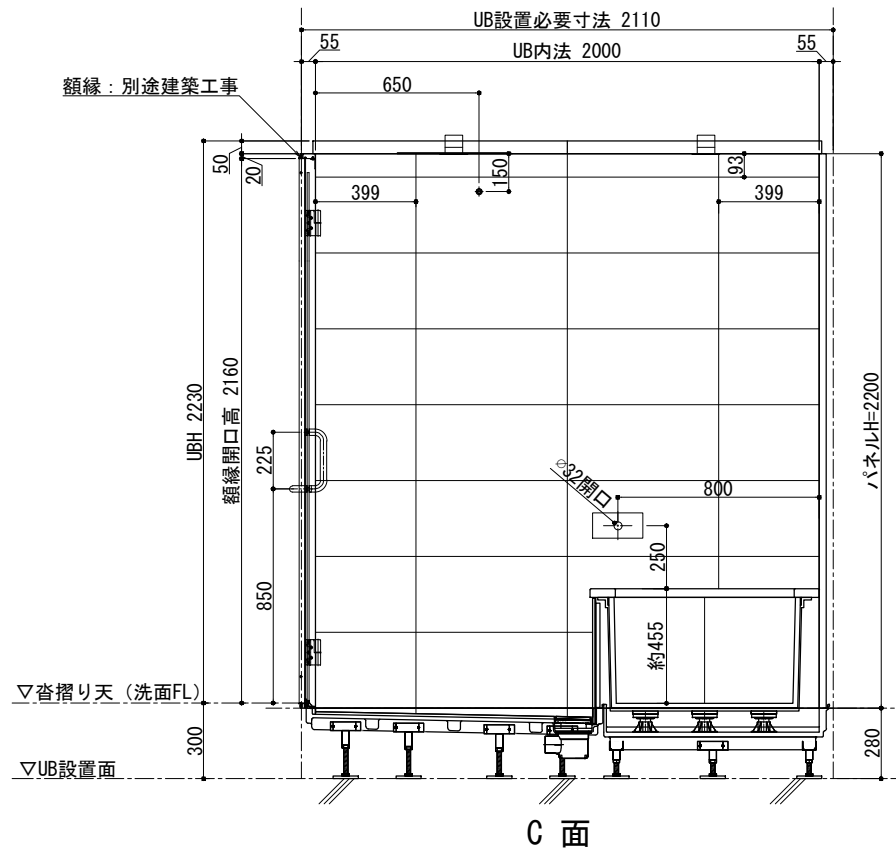

天井伏図

ドアバリエーション

品目	仕様・詳細
天井パネル	アルミ樹脂複合板 (点検口差し蓋、落下防止付) 色調: ホワイト
床仕上げ(タイル)	バルストーン 298×598×9.5t
目皿	SUS製: 床仕上げタイル貼り(床同材)
壁仕上げ(タイル)	バルストーン 298×598×9.5t
ドア枠	アルミテンパードア 色: マットステン
扉	透明強化ガラス t8 クリア (UB外面飛散防止フィルム貼/フィルム色: クリア)
丁番	SUS 仕上げ: 鏡面
ドアハンドル	SUS 仕上げ: 鏡面
ドアストッパー	本体: クロムメッキ 先端ゴム: 乳白色 長ビス仕様
カウンター天板	壁同材
カウンターエプロン	壁同材
デザイン浴槽	ロックウッドタイプ1794×910×約570H (内寸1450×710×約455H)
仕上げ	満水容量417リットル
ポップアップ排水栓	カルラック (H43) 900L (16) /30A
追い焚き金物	ネジ式90° 曲がり
浴槽エプロン	バルストーン 598×598×9.5t
洗い場水栓	グローサーモ2000 (サーモスタットバス・シャワー混合栓+インレット)
シャワーヘッド	ユーフォリア モノ ハンドシャワー
シャワーホース	メタルシャワーホース L=1750mm
スライドバー	角度可変シャワーホルダー付 920mm
照明器具 (ダウンライト)	防雨・防湿型: LEDダウンライト (電球色2700K) 調光タイプ ×4ヶ

A面

B面

C面

D面