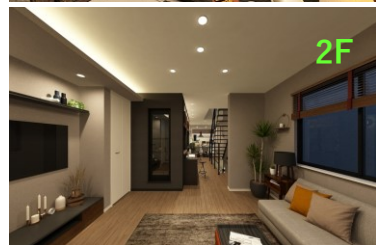

<https://vr.jibunhouse.jp/three/>

（標準装備）「和 WABURO」QL-TH1616 特別仕様

サイズ： W1600 x D1600 x H2184 mm

THREE-concept

■ JIBUN HAUS. (ジブンハウス) 会社概要

JIBUN HAUS.株式会社は、「暮らしを変える、未来をつくる」というビジョンを実現する為「家をジブンにする。」をミッションに掲げ、テクノロジーを駆使して、人が自分らしい暮らしや生き方を見つけるプロセスを提供しているハウジングテック企業です。「ジブンハウス」事業では、VRでの内覧や、リアルタイムの見積もり、明朗な会計を通して、誰もがよりスマートに自分の理想を実現できる、新しい家の買い方「スマートカスタム住宅」を展開し、加盟店数は、北海道から沖縄まで全国約135以上にのぼります。「MY HOME MARKET」事業では、日本ユニシス株式会社とともにバーチャル住宅展示場プラットフォームを展開しています。