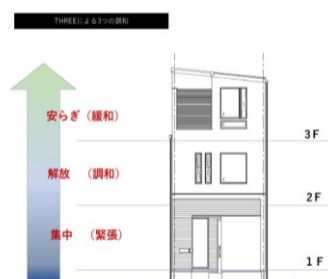

■ 商品概要

名称： ジブンハウス 都市型3階建住宅「THREE」（スリー）

発売日： 2021年4月21日（水）

延べ床面積： 127.76m²（車庫・中庭含む）

本体価格： 2,475万円（税込） --- 「和 WABURO」標準装備

★「THREE」発表のプレスリリース及びVR画像はこちらへ

<https://prtimes.jp/main/html/rd/p/000000054.000022700.html>

<https://vr.jibunhouse.jp/three/>

（標準装備）「和 WABURO」QL-TH1616 特別仕様

サイズ： W1600 x D1600 x H2184 mm

THREE-concept

■ JIBUN HAUS. (ジブンハウス) 会社概要

JIBUN HAUS.株式会社は、「暮らしを変える、未来をつくる」というビジョンを実現する為「家をジブンにする。」をミッションに掲げ、テクノロジーを駆使して、人が自分らしい暮らしや生き方を見つけるプロセスを提供しているハウジングテック企業です。「ジブンハウス」事業では、VRでの内覧や、リアルタイムの見積もり、明朗な会計を通して、誰もがよりスマートに自分の理想を実現できる、新しい家の買い方「スマートカスタム住宅」を展開し、加盟店数は、北海道から沖縄まで全国約135以上にのぼります。「MY HOME MARKET」事業では、日本ユニシス株式会社とともにバーチャル住宅展示場プラットフォームを展開しています。